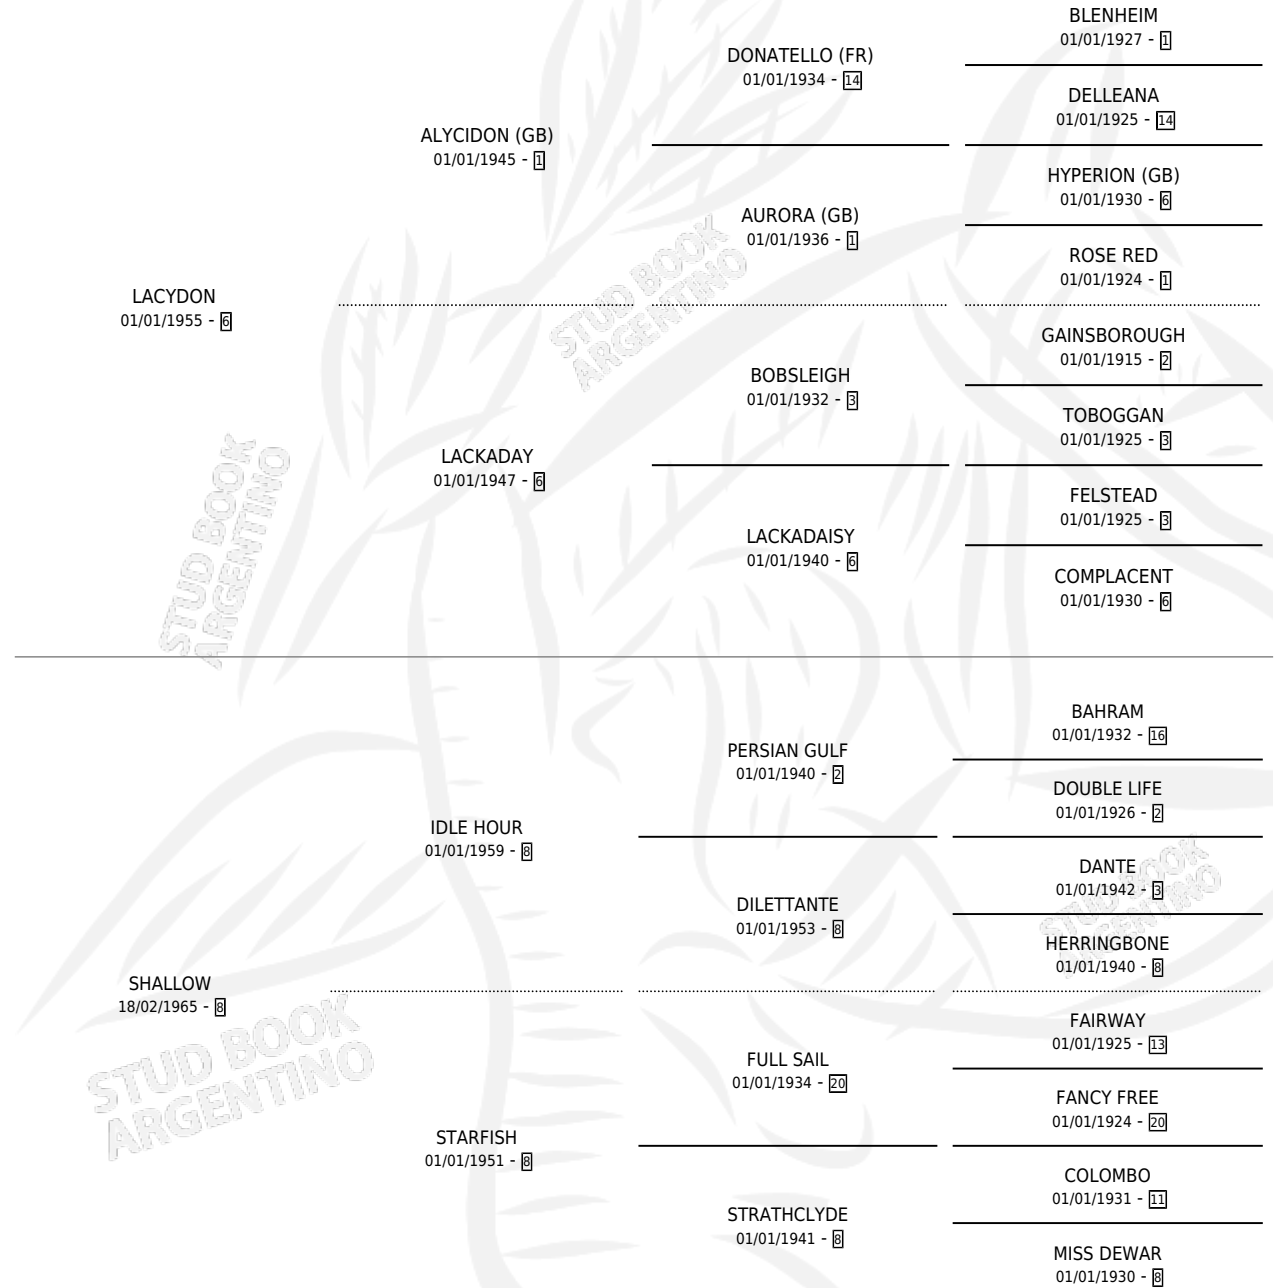

LIQUORE

por LACYDON y SHALLOW por IDLE HOUR

Argentina · Macho · Zaino Doradillo · SP · 02/08/1976
Familia 8-d · Volumen 29

ESTADO

TIPIFICACIÓN SANGUÍNEA	X
TIPIFICACIÓN POR ADN	X
PASAPORTE	X
IDENTIFICACIÓN POR MICROCHIP	X
REPRODUCTOR	X

Lugar de nacimiento: Campo particular

Criador: Sin dato

PEDIGREE