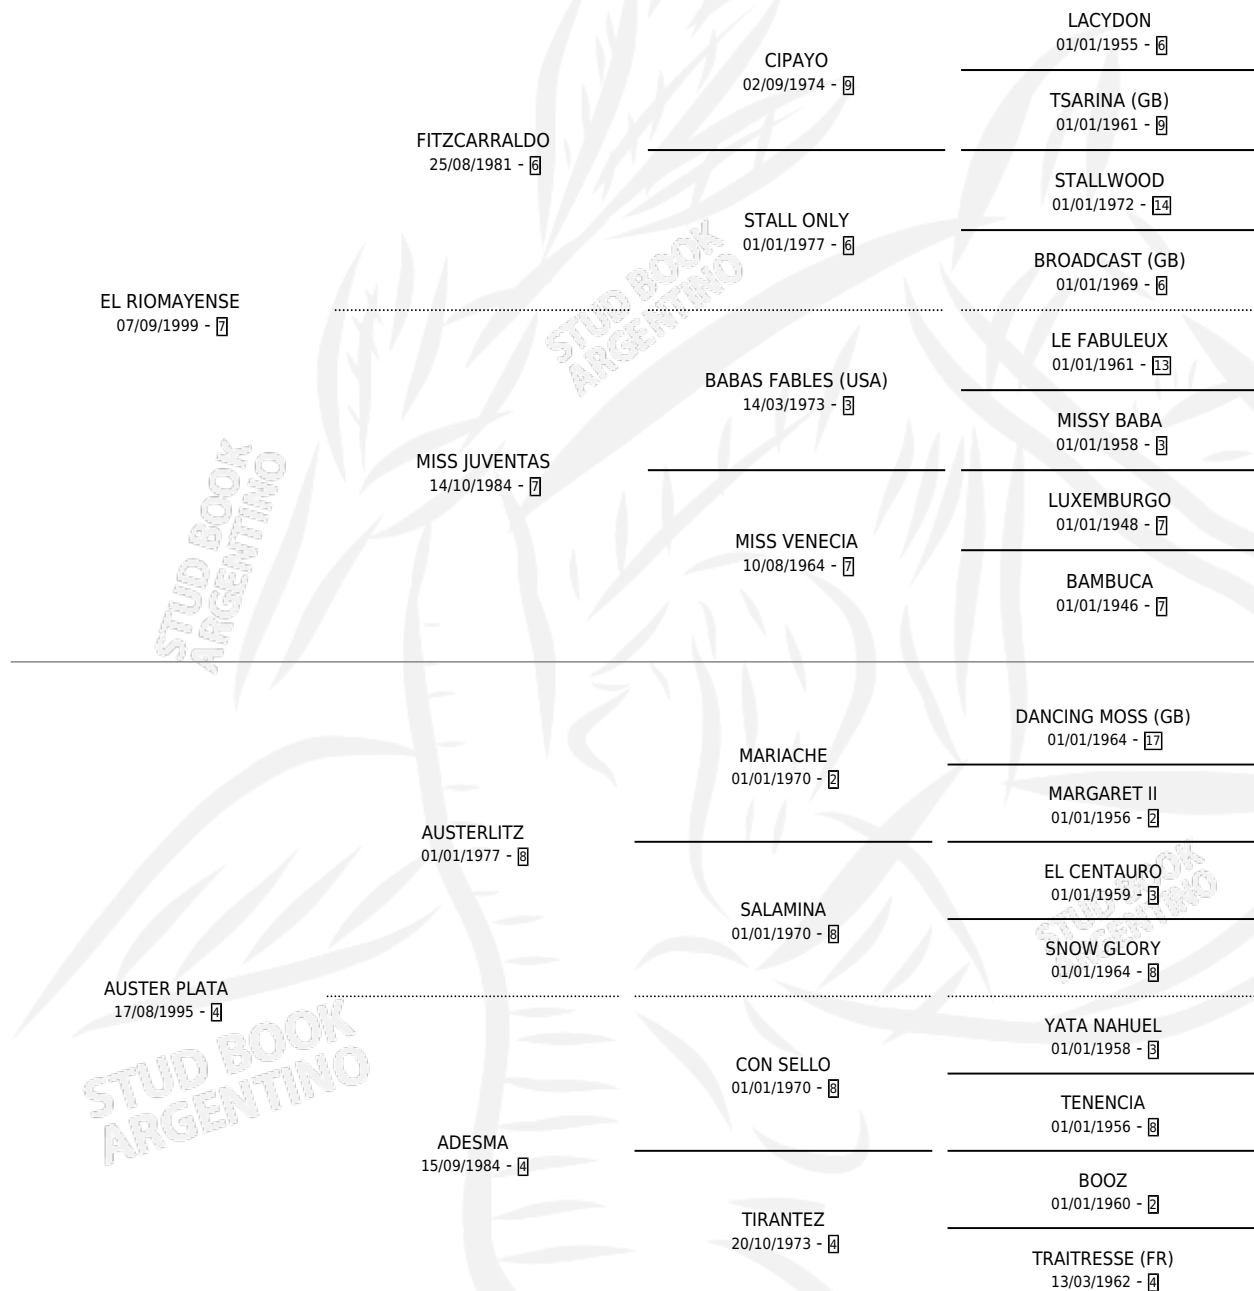

EL PLATUDO

por EL RIOMAYENSE y AUSTER PLATA por AUSTERLITZ

Argentina · Macho · Zaino · SP · 15/10/2010
Familia 4-i · Volumen 40

ESTADO

TIPIFICACIÓN SANGUÍNEA	X
TIPIFICACIÓN POR ADN	✓
PASAPORTE	X
IDENTIFICACIÓN POR MICROCHIP	✓
REPRODUCTOR	X

Lugar de nacimiento: Los Peludos

Criador: Los Peludos

PEDIGREE

EL PLATUDO

Datos oficiales del Stud Book Argentino

Documento generado el 08/05/2026

studbook.org.ar