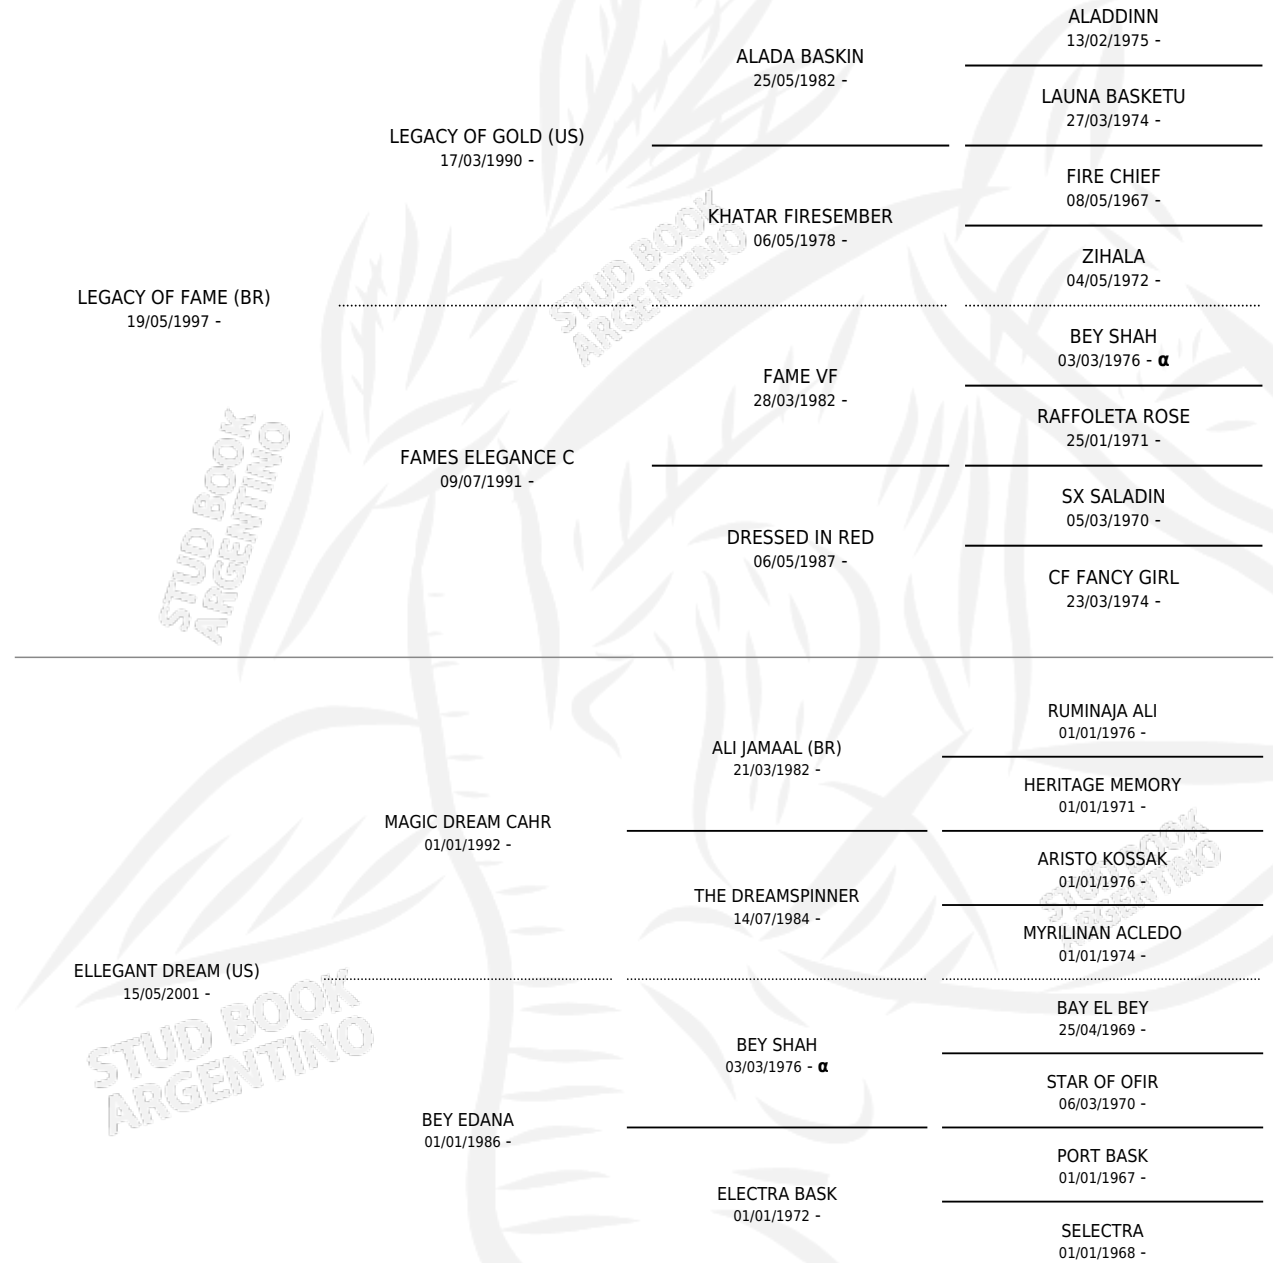

LC JUZOR

por LEGACY OF FAME (BR) y ELLEGANT DREAM (US) por
MAGIC DREAM CAHR

Argentina · Macho · Zaino · AP · 08/10/2010
Familia · Volumen 40

ESTADO

TIPIFICACIÓN SANGUÍNEA	X
TIPIFICACIÓN POR ADN	✓
PASAPORTE	X
IDENTIFICACIÓN POR MICROCHIP	X
REPRODUCTOR	X

Lugar de nacimiento: La Catalina
Criador: La Catalina

PEDIGREE

INBREEDING : α