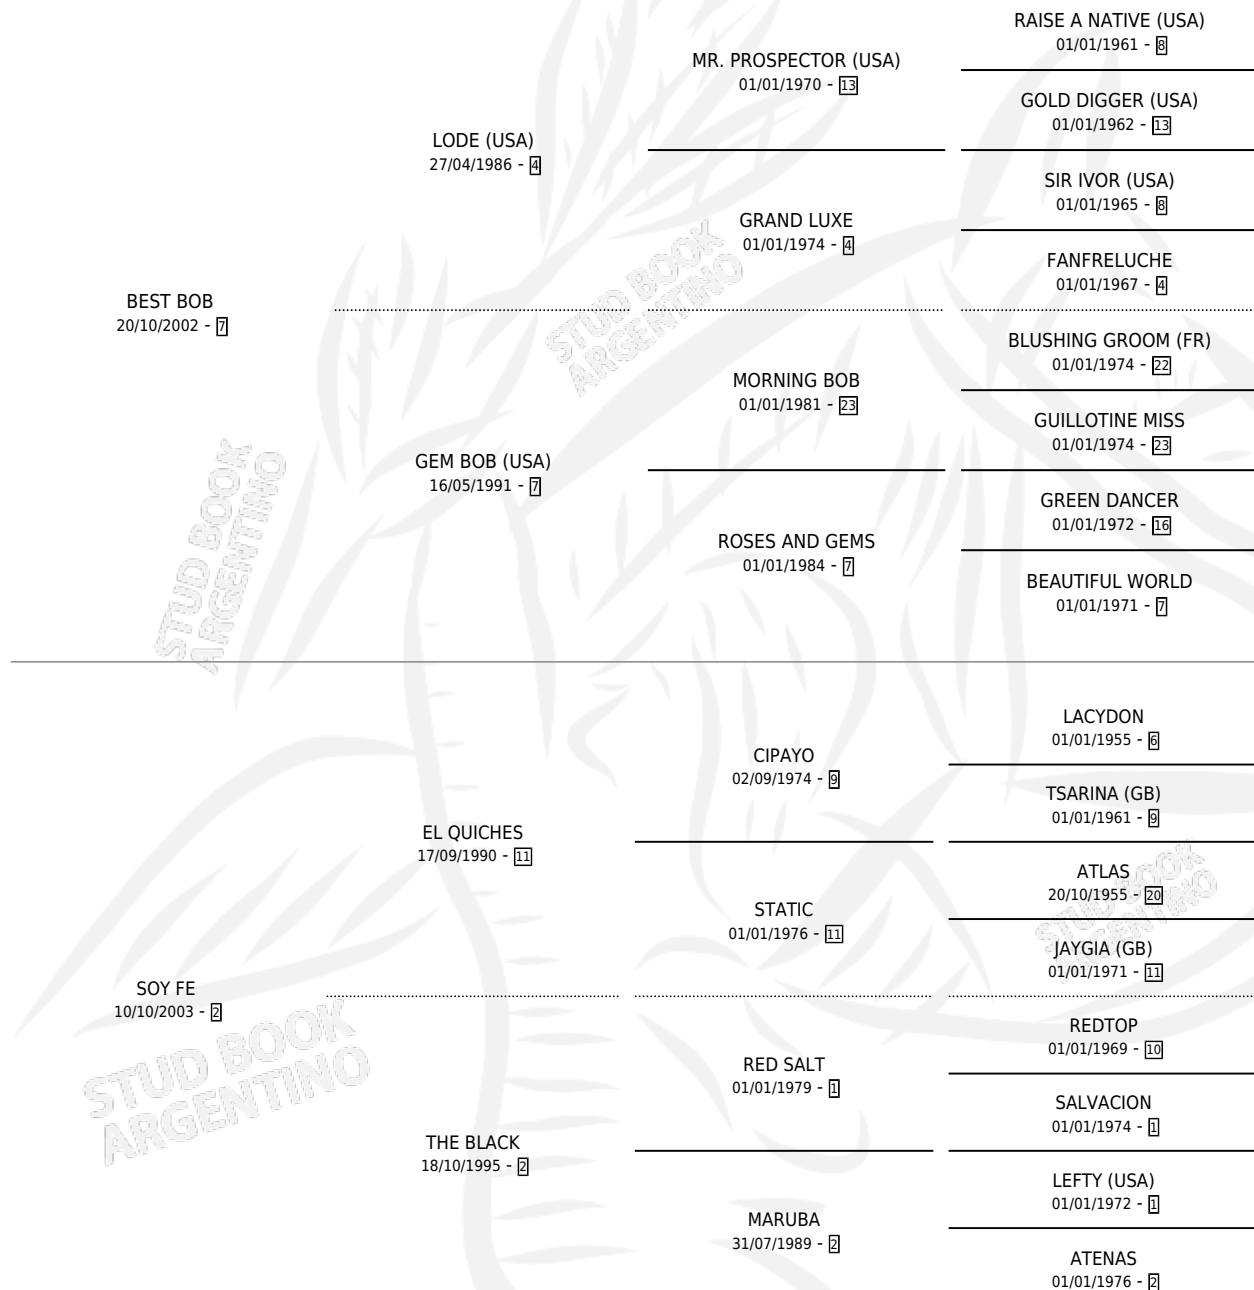

AZZARDA

por **BEST BOB** y **SOY FE** por **EL QUICHES**

Argentina · Hembra · Zaino · SP · 19/10/2010
Familia 2-g · Volumen 40

ESTADO

TIPIFICACIÓN SANGUÍNEA	X
TIPIFICACIÓN POR ADN	✓
PASAPORTE	✓
IDENTIFICACIÓN POR MICROCHIP	✓
REPRODUCTOR	✓

Lugar de nacimiento: El Colonial

Criador: Rossini Luis Roman

~

HIJOS

	MACHOS	HEMBRAS
2 NACIERON	1	1

SIN ACTUACIONES

PEDIGREE

S

mientos 2 / Efectividad 50.00%

PADRILLO	PRODUCTO	CRIADOR	1ER SERVICIO	ÚLTIMO SERVICIO
SONGS OF PHIL	Ø		06/12/2025	06/12/2025
AZZARDA	SOCIEDAD NET (H Z, 30/10/2021)	AVINCETA HUGO ABEL	26/10/2020	28/10/2020
ROMAN CANDI	GREEN LIGHT (M A, 04/11/2018)	AVINCETA HUGO ABEL	06/11/2017	06/11/2017
CHARLES KING	Ø		30/11/2015	30/11/2015