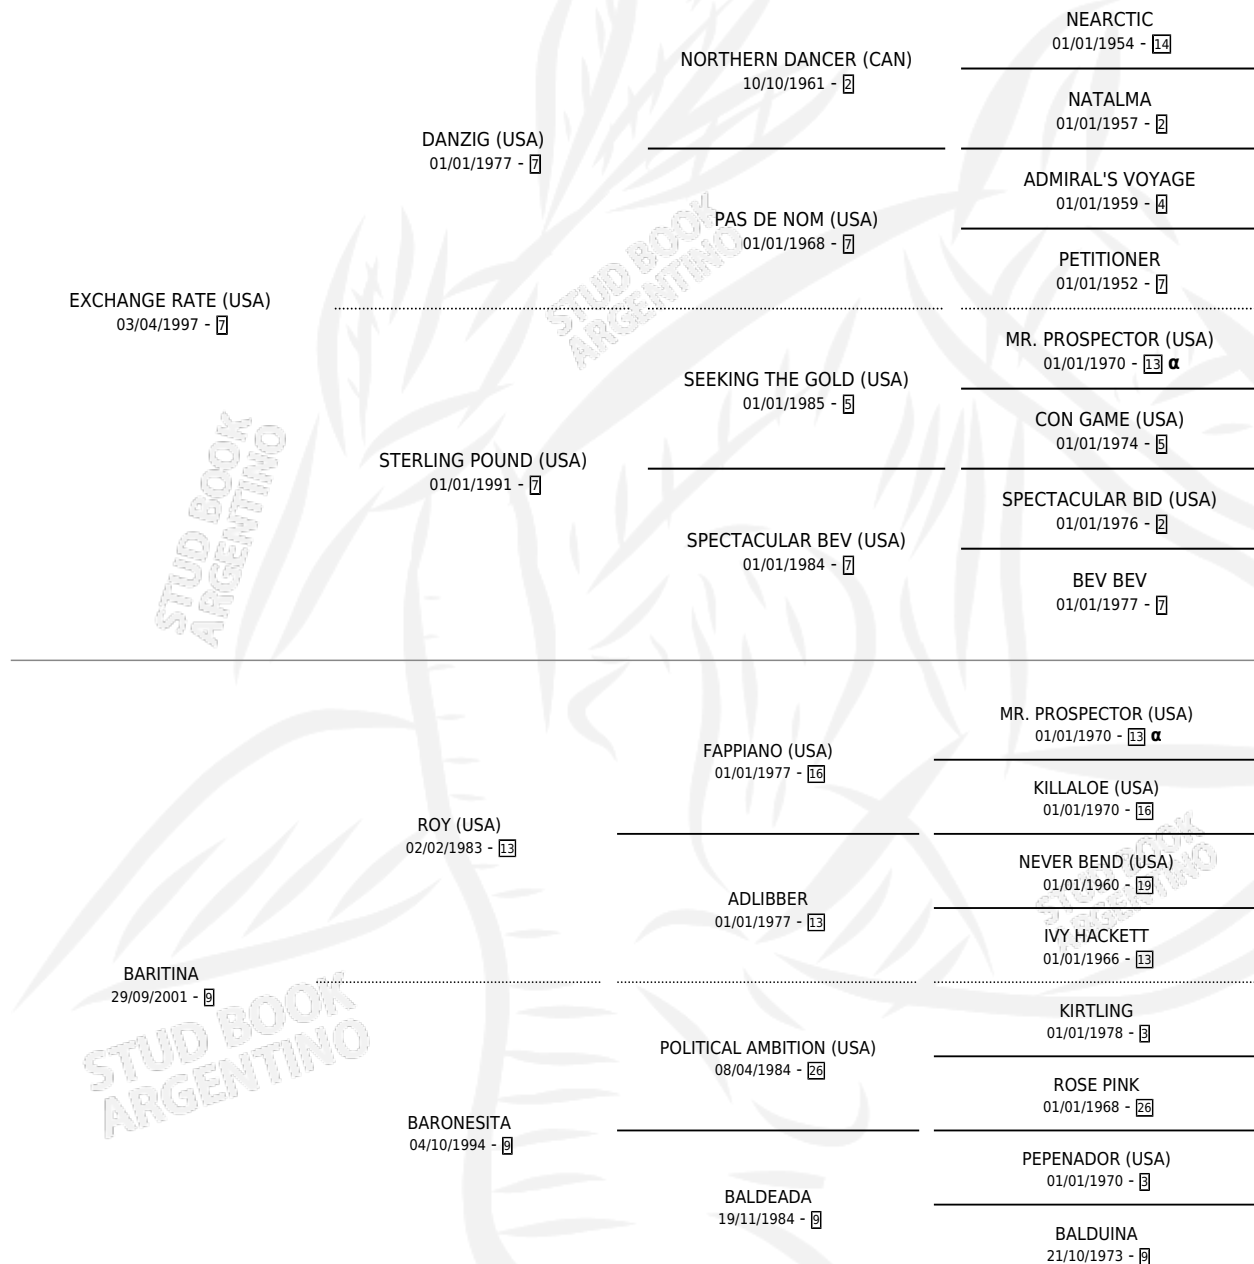

BARON PORTEÑO

por EXCHANGE RATE (USA) y BARITINA por ROY (USA)

Argentina · Macho · Alazan · SP · 23/10/2010
Familia 9-g · Volumen 40

ESTADO

TIPIFICACIÓN SANGUÍNEA	X
TIPIFICACIÓN POR ADN	✓
PASAPORTE	✓
IDENTIFICACIÓN POR MICROCHIP	✓
REPRODUCTOR	X

Lugar de nacimiento: La Esperanza

Criador: La Esperanza

PEDIGREE

INBREEDING : α

CAMPAÑA

Solo carreras oficiales de Argentina

POR EDAD

EDAD	CC	1°	2°	3°	4°	5°	NP	CLC	CLG	CLCG1	CLGG1	IMPORTE	GANANCIA / CC
3 AÑOS	3	0	0	0	0	0	3	0	0	0	0	\$0	\$0
5 AÑOS	3	1	0	1	0	0	1	0	0	0	0	\$32,000	\$10,667
6 AÑOS	6	0	0	1	0	1	4	0	0	0	0	\$36,000	\$6,000
TOTALES	12	1	0	2	0	1	8	0	0	0	0	\$68,000	\$5,667
%		8.3%	0.0%	16.7%	0.0%	8.3%	66.7%	0.0%	0.0%	0.0%	0.0%		

Ganador en Rosario - \$68,000, a los 5 años.

POR DISTANCIA

HIPODROMO	CC	1°	2°	3°	4°	5°	NP	CLC	CLG	CLCG1	CLGG1	IMPORTE
ROSARIO	7	1	0	2	0	1	3	0	0	0	0	\$68,000
1200 MTS	1	0	0	0	0	0	1	0	0	0	0	\$0
1000 MTS	2	1	0	0	0	1	0	0	0	0	0	\$25,000
1100 MTS	3	0	0	2	0	0	1	0	0	0	0	\$14,000
1600 MTS	1	0	0	0	0	0	1	0	0	0	0	\$29,000
SAN ISIDRO	3	0	0	0	0	0	3	0	0	0	0	\$0
1200 MTS	2	0	0	0	0	0	2	0	0	0	0	\$0
1100 MTS	1	0	0	0	0	0	1	0	0	0	0	\$0
PALERMO	2	0	0	0	0	0	2	0	0	0	0	\$0
1200 MTS	2	0	0	0	0	0	2	0	0	0	0	\$0