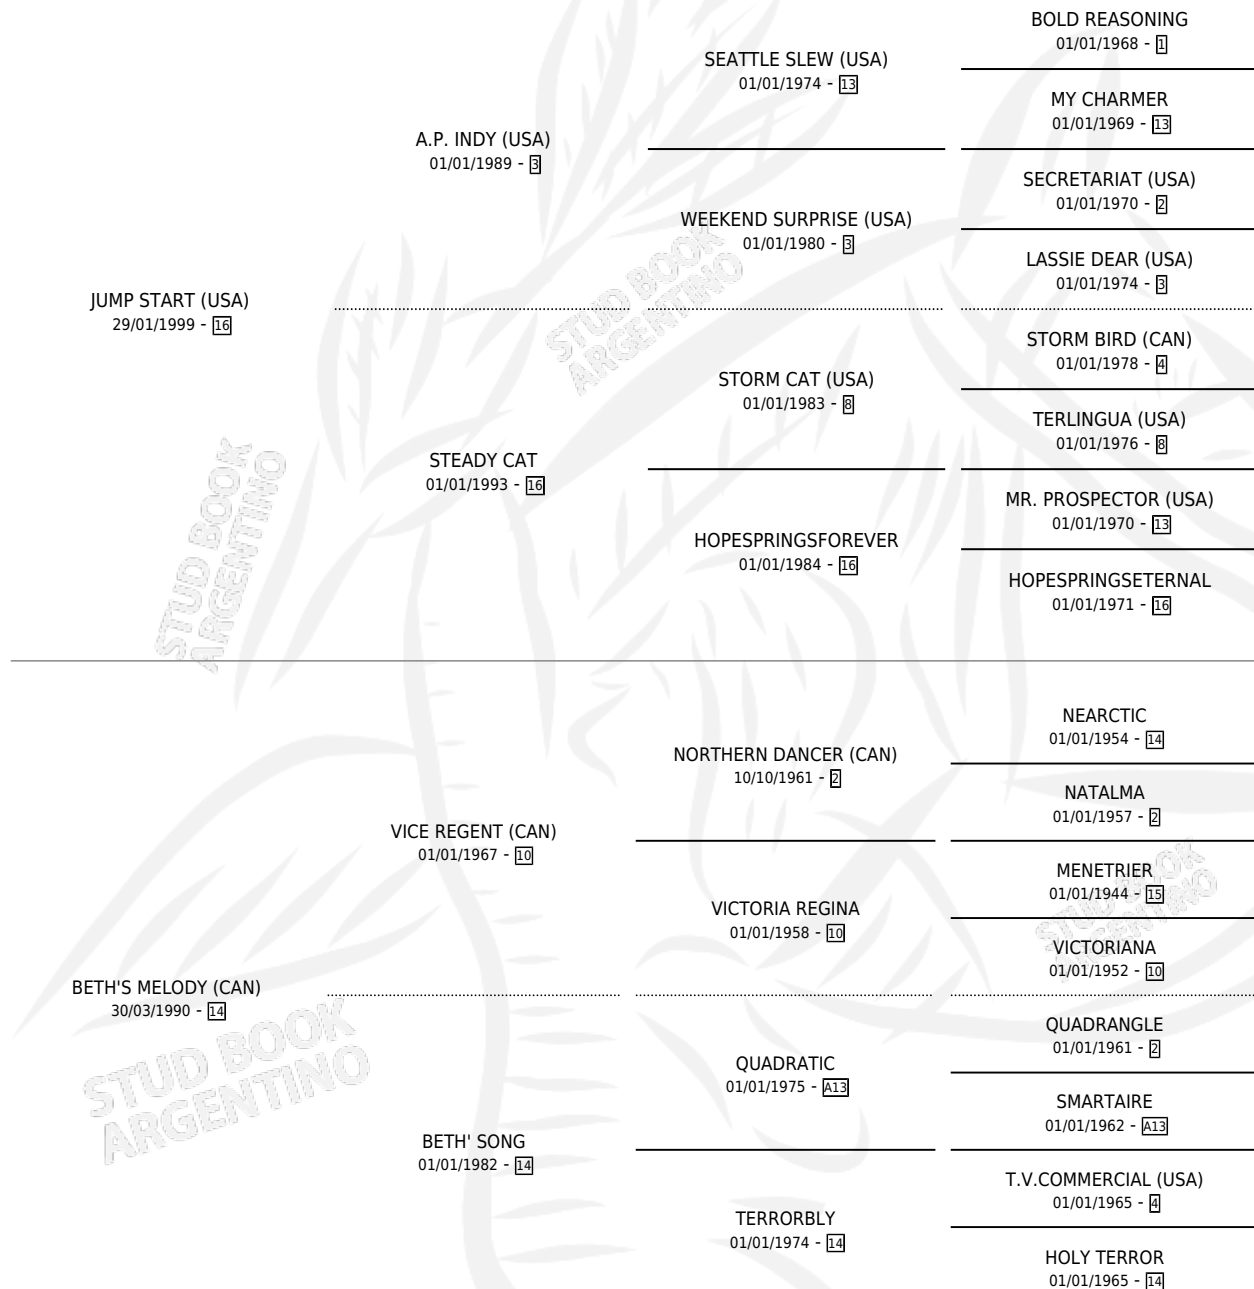

BEAUTIFY MELODY

por **JUMP START (USA)** y **BETH'S MELODY (CAN)** por **VICE REGENT (CAN)**

Argentina · Hembra · Zaino · SP · 11/10/2010
Familia 14-e · Volumen 40

ESTADO

TIPIFICACIÓN SANGUÍNEA	X
TIPIFICACIÓN POR ADN	✓
PASAPORTE	✓
IDENTIFICACIÓN POR MICROCHIP	✓
REPRODUCTOR	✓

Lugar de nacimiento: La Esperanza
Criador: La Esperanza

~

HIJOS

	MACHOS	HEMBRAS
5 NACIERON	1	4
5 CORRIERON	1	4
4 GANARON	1	3

0	0	0
GANADORES CL	GANADORES GR	GANADORES G1

PEDIGREE

CAMPAÑA

Solo carreras oficiales de Argentina