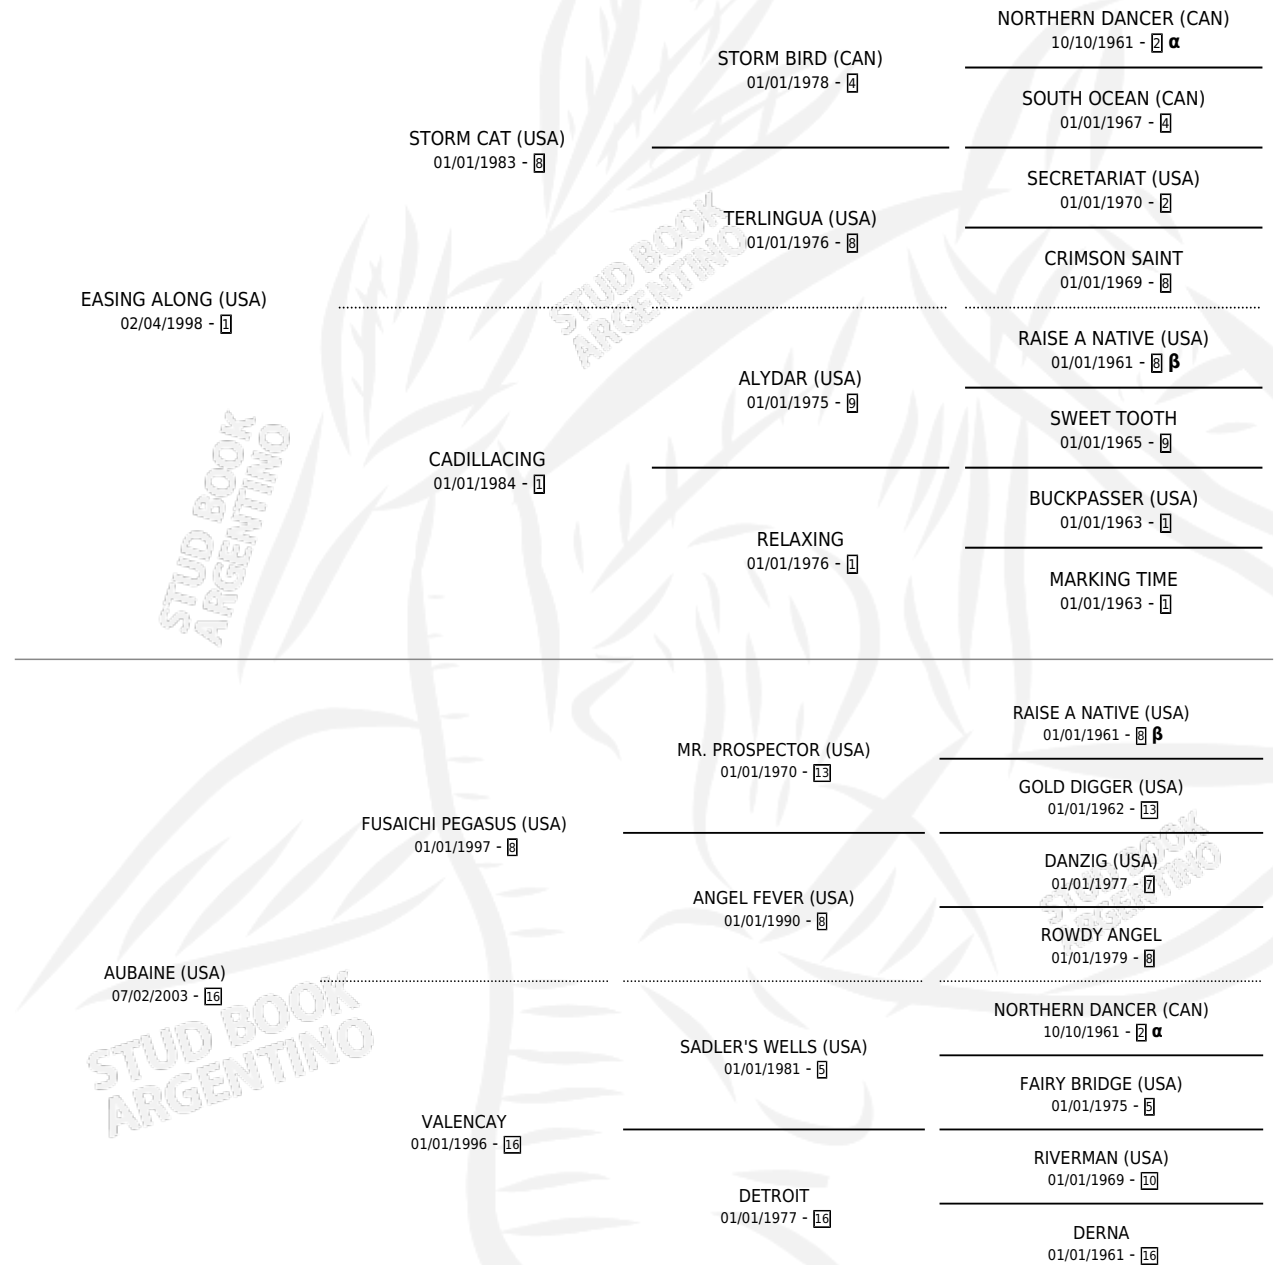

AUDACIOUS GIRL

por **EASING ALONG (USA)** y **AUBAINE (USA)** por
FUSAICHI PEGASUS (USA)

Argentina · Hembra · Zaino · SP · 16/10/2010
Familia 16-c · Volumen 40

ESTADO

TIPIFICACIÓN SANGUÍNEA	X
TIPIFICACIÓN POR ADN	✓
PASAPORTE	X
IDENTIFICACIÓN POR MICROCHIP	✓
REPRODUCTOR	X

Lugar de nacimiento: La Quebrada
Criador: Haras Futuro S.R.L.

PEDIGREE

INBREEDING : **α,β**

EXPORTACIÓN / IMPORTACIÓN

FECHA	MOVIMIENTO	PAÍS
13/04/2012	EXPORTADO	CHILE

AUDACIOUS GIRL

Datos oficiales del Stud Book Argentino