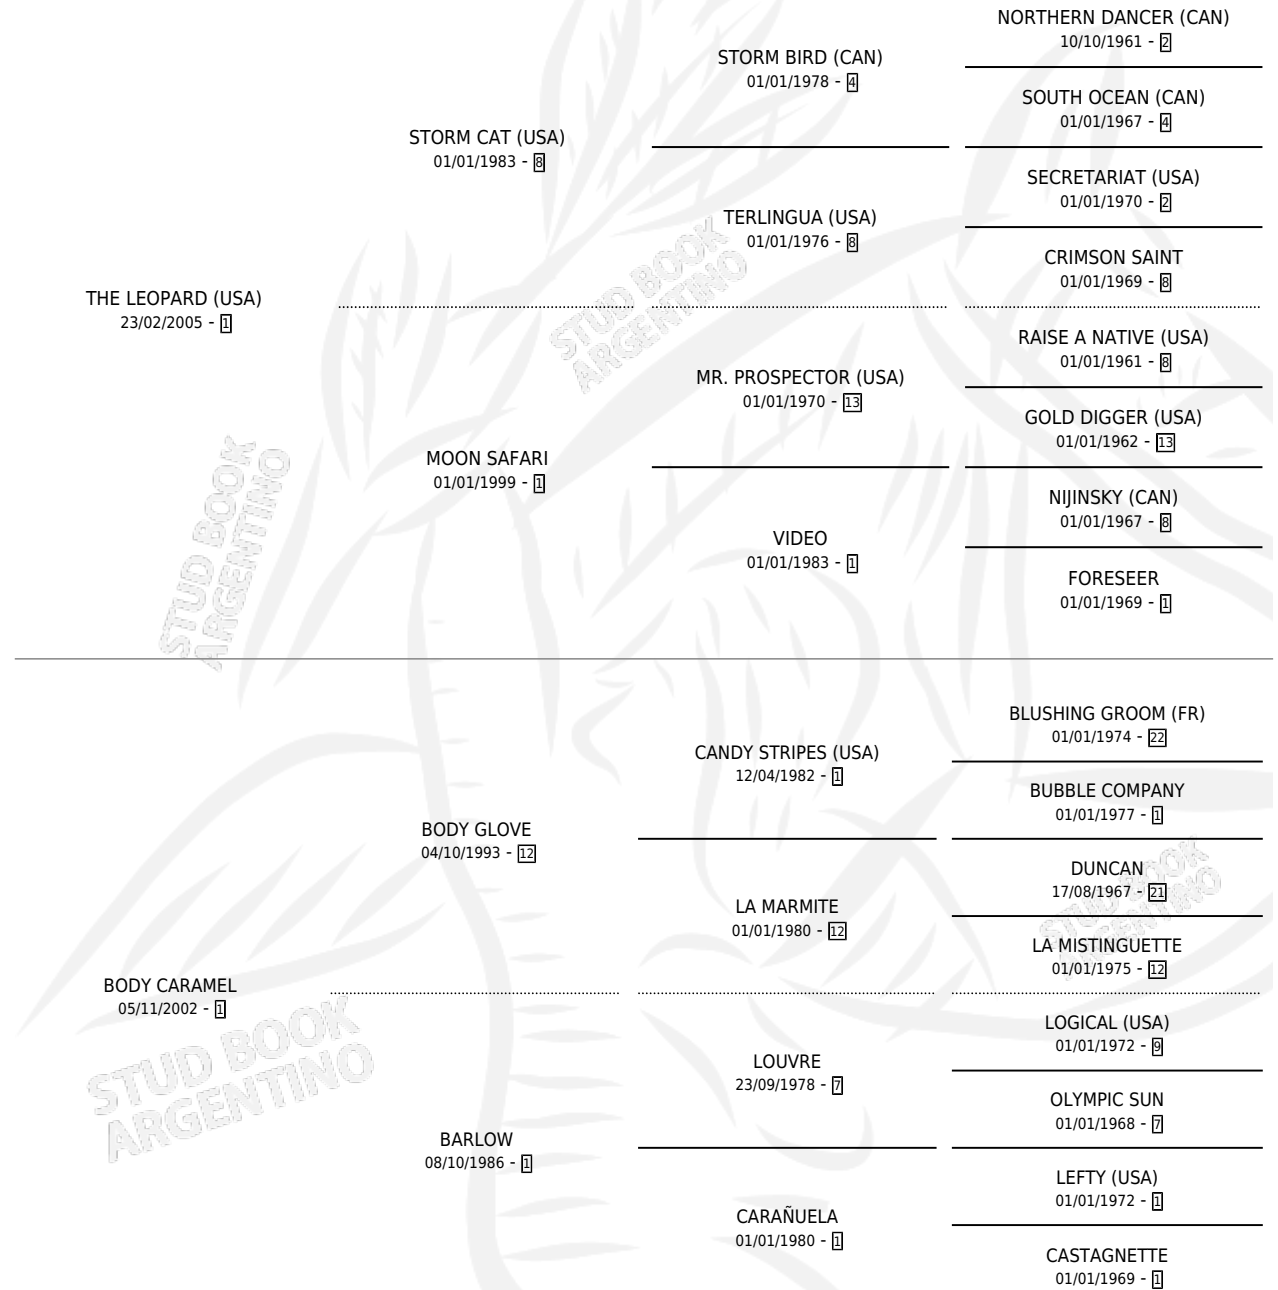

BUTTER TOFFEE

por THE LEOPARD (USA) y BODY CARAMEL por BODY GLOVE

Argentina · Hembra · Alazan · SP · 19/10/2010
Familia 1-j · Volumen 40

ESTADO

TIPIFICACIÓN SANGUÍNEA	X
TIPIFICACIÓN POR ADN	✓
PASAPORTE	✓
IDENTIFICACIÓN POR MICROCHIP	✓
REPRODUCTOR	X

Lugar de nacimiento: La Quebrada
Criador: Giudici Mario Daniel

PEDIGREE

CAMPAÑA

Solo carreras oficiales de Argentina

POR EDAD

EDAD	CC	1°	2°	3°	4°	5°	NP	CLC	CLG	CLCG1	CLGG1	IMPORTE	GANANCIA / CC
3 AÑOS	4	0	0	0	0	0	4	0	0	0	0	\$0	\$0
TOTALES	4	0	0	0	0	0	4	0	0	0	0	\$0	\$0
%		0.0%	0.0%	0.0%	0.0%	0.0%	100%	0.0%	0.0%	0.0%	0.0%		