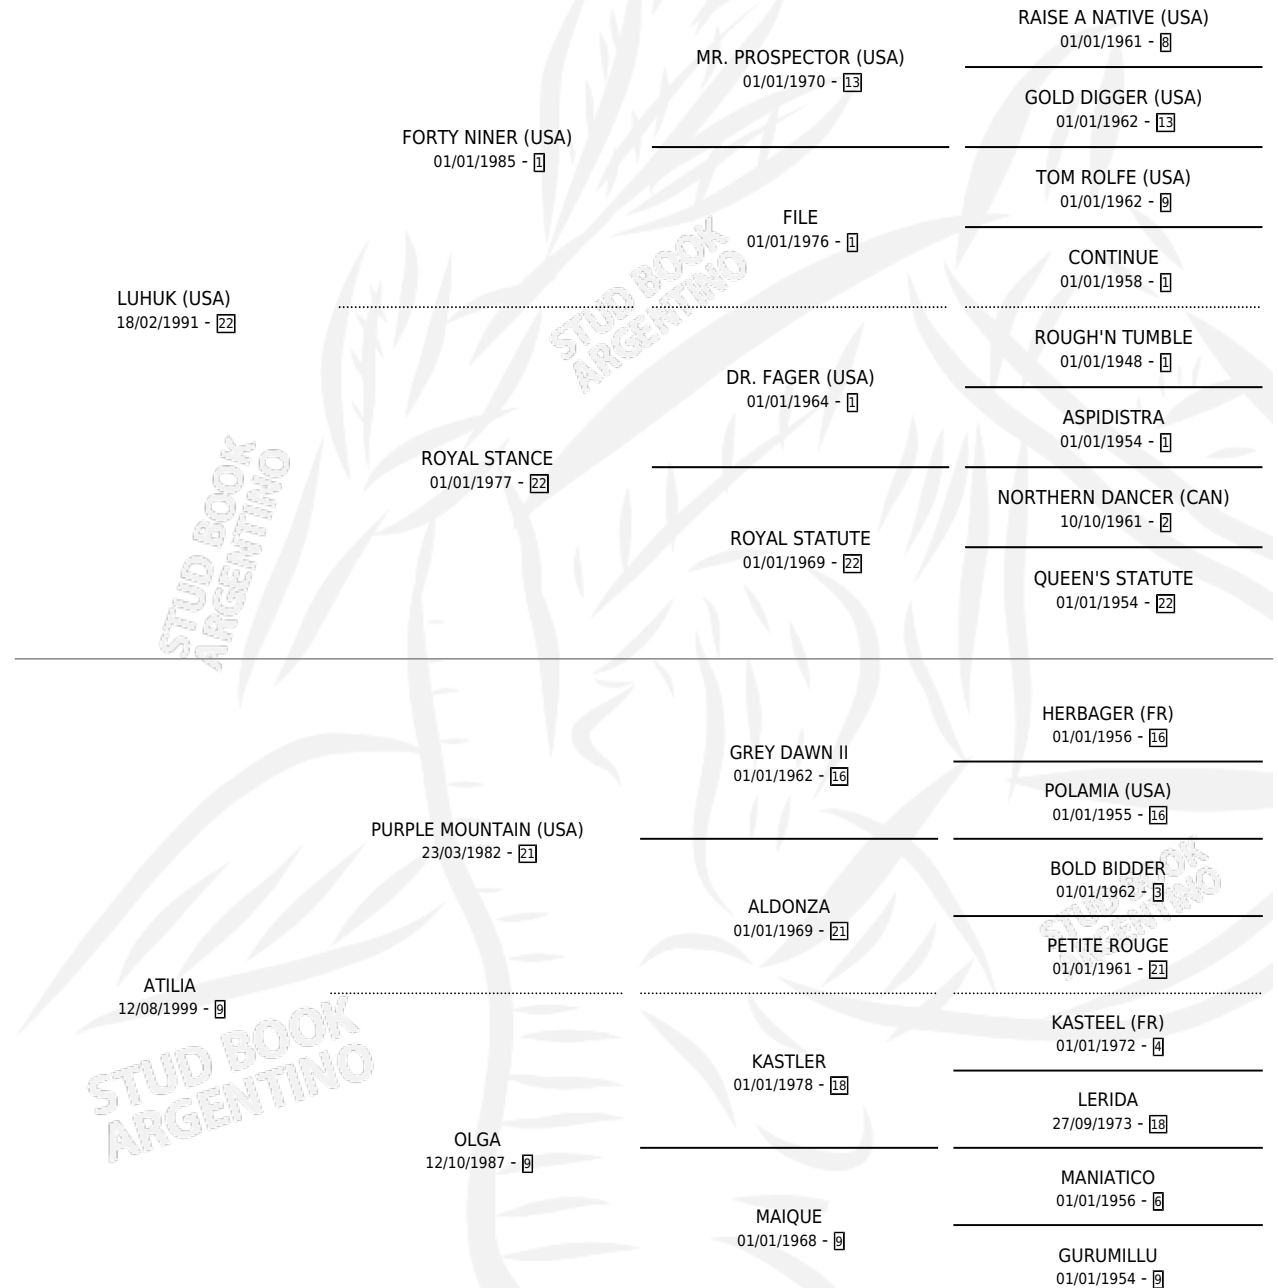

JAFFAR

por **LUHUK (USA)** y **ATILIA** por **PURPLE MOUNTAIN (USA)**

Argentina · Macho · Alazan · SP · 17/10/2010
Familia 9-h · Volumen 40

ESTADO

TIPIFICACIÓN SANGUÍNEA	X
TIPIFICACIÓN POR ADN	✓
PASAPORTE	✓
IDENTIFICACIÓN POR MICROCHIP	✓
REPRODUCTOR	✓

Lugar de nacimiento: La Quebrada

Criador: Focaraccio Domingo Horacio y Del Molino Atilio

~

HIJOS

	MACHOS	HEMBRAS
4 NACIERON	1	3
2 CORRIERON	1	1
1 GANARON	1	0
0 GANADORES CL	0 GANADORES GR	0 GANADORES G1

PEDIGREE