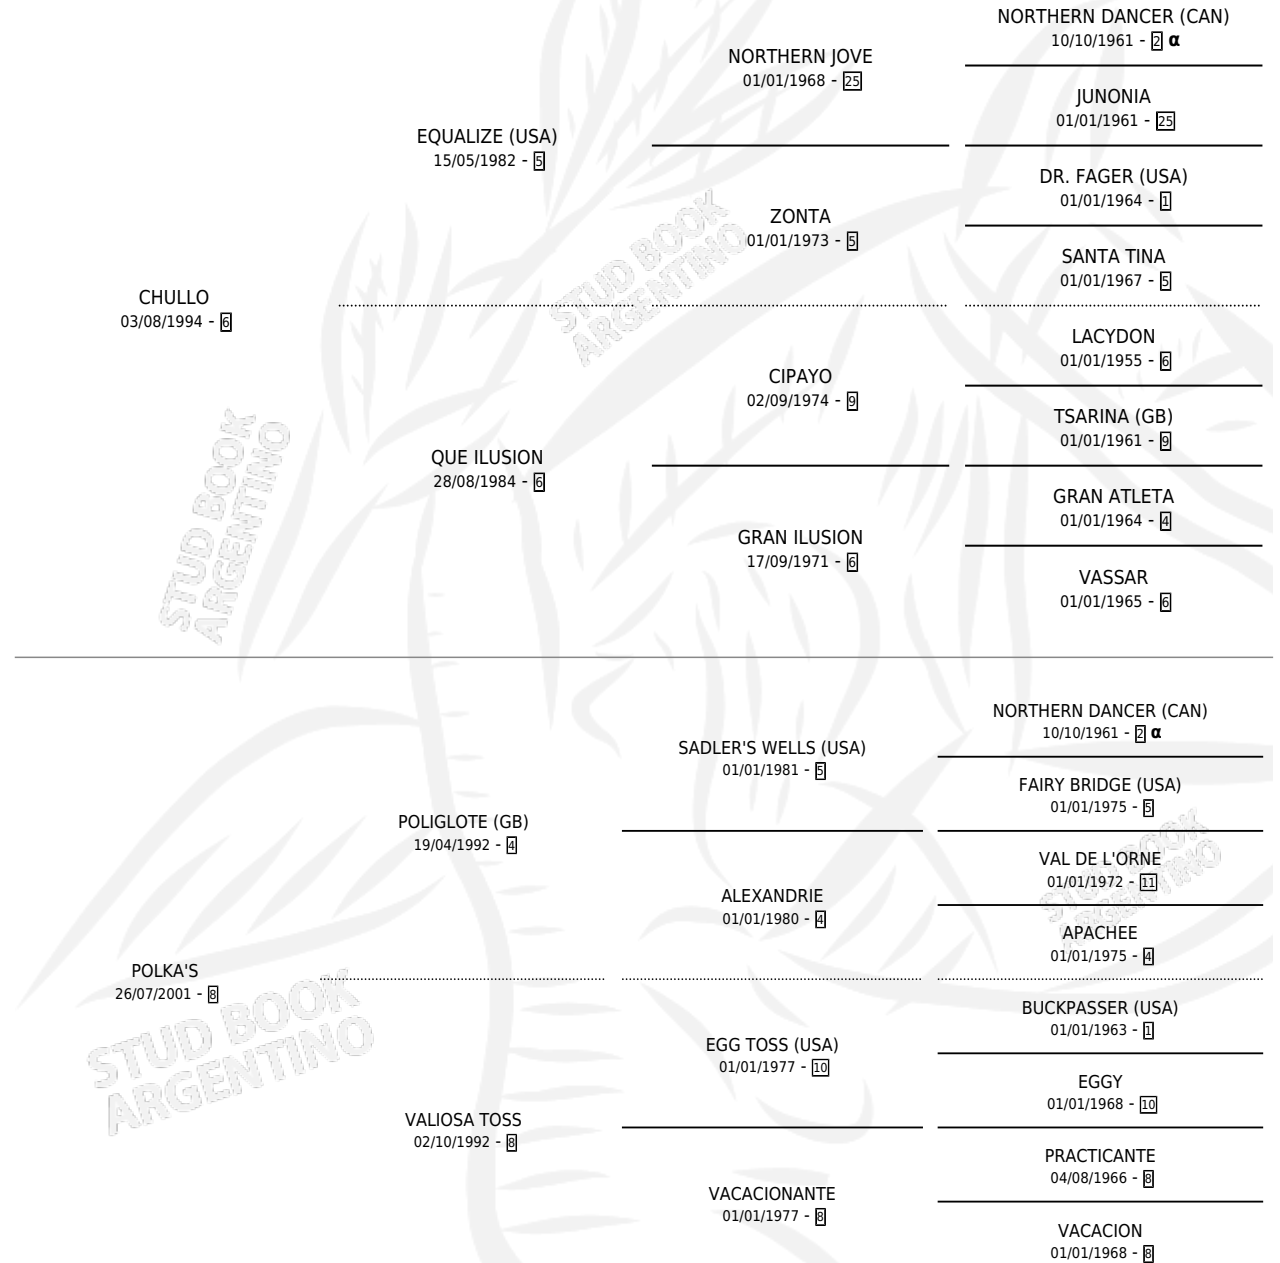

GAUCHA CHULA

por CHULLO y POLKA'S por POLIGLOTE (GB)

Argentina · Hembra · Zaino · SP · 11/10/2010
Familia 8-j · Volumen 40

ESTADO

TIPIFICACIÓN SANGUÍNEA	X
TIPIFICACIÓN POR ADN	✓
PASAPORTE	✓
IDENTIFICACIÓN POR MICROCHIP	✓
REPRODUCTOR	X

Lugar de nacimiento: Penco Hue

Criador: Saos Miguel Antonio y Diaz Enrique

PEDIGREE

INBREEDING : α

CAMPAÑA

Solo carreras oficiales de Argentina

POR EDAD

EDAD	CC	1°	2°	3°	4°	5°	NP	CLC	CLG	CLCG1	CLGG1	IMPORTE	GANANCIA / CC
3 AÑOS	5	0	0	0	0	1	4	0	0	0	0	\$4,100	\$820
4 AÑOS	12	1	0	1	1	0	9	0	0	0	0	\$50,950	\$4,246
5 AÑOS	8	0	0	1	0	0	7	0	0	0	0	\$9,840	\$1,230
6 AÑOS	2	0	0	0	0	0	2	0	0	0	0	\$0	\$0
7 AÑOS	1	0	0	0	0	0	1	0	0	0	0	\$0	\$0
TOTALES	28	1	0	2	1	1	23	0	0	0	0	\$64,890	\$2,318
%		3.6%	0.0%	7.1%	3.6%	3.6%	82.1%	0.0%	0.0%	0.0%	0.0%		