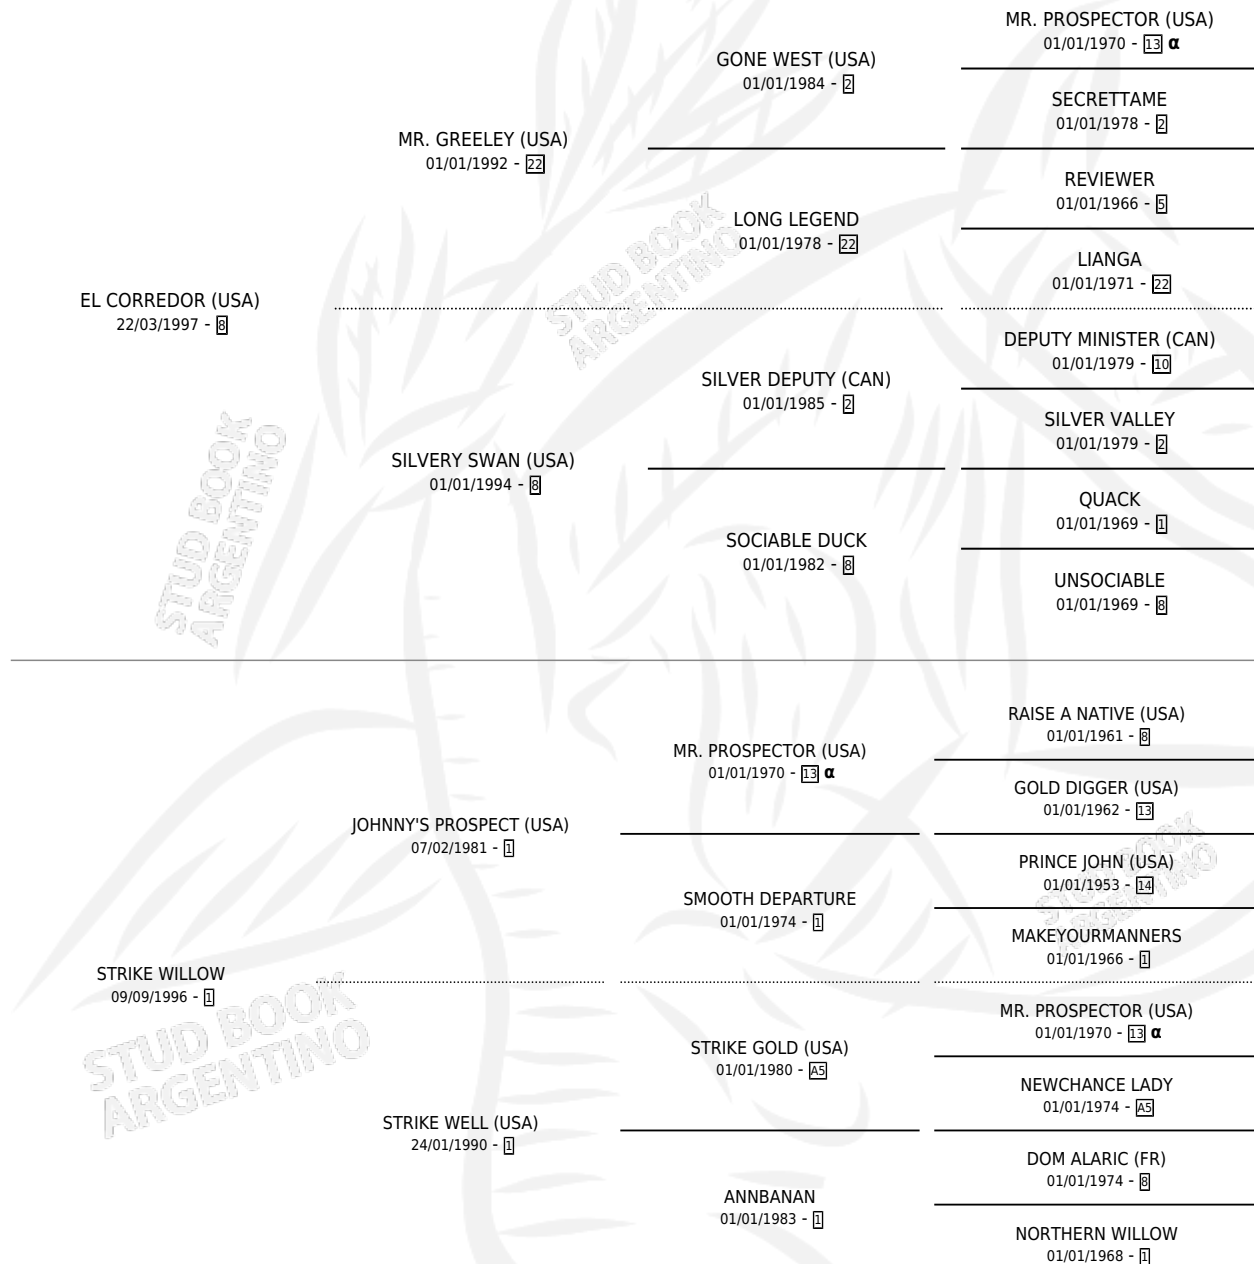

STRIKE CARIBEÑA

por EL CORREDOR (USA) y STRIKE WILLOW por
JOHNNY'S PROSPECT (USA)

Argentina · Hembra · Zaino · SP · 15/10/2010
Familia 1 · Volumen 40

ESTADO

TIPIFICACIÓN SANGUÍNEA	X
TIPIFICACIÓN POR ADN	X
PASAPORTE	X
IDENTIFICACIÓN POR MICROCHIP	X
REPRODUCTOR	X

Lugar de nacimiento: La Quebrada
Criador: Franceschini Osvaldo

PEDIGREE

INBREEDING : α

STRIKE CARIBEÑA

Datos oficiales del Stud Book Argentino

Documento generado el 07/05/2026

studbook.org.ar