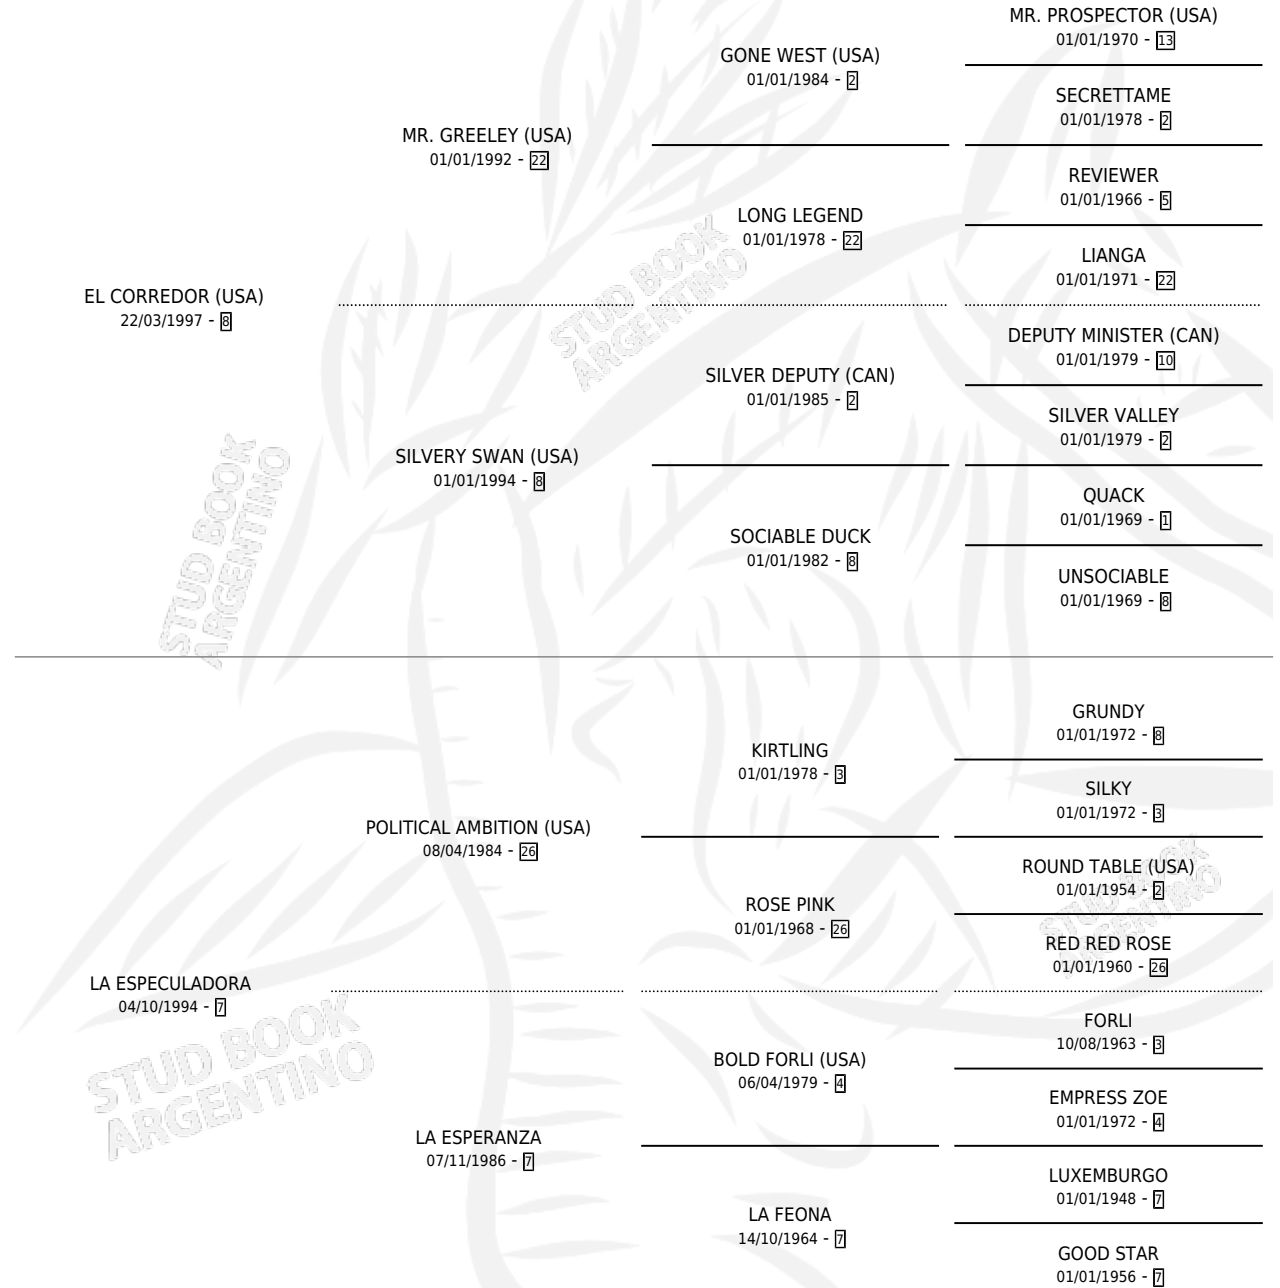

L' ESPERADA

por **EL CORREDOR (USA)** y **LA ESPECULADORA** por **POLITICAL AMBITION (USA)**

Argentina · Hembra · Zaino · SP · 09/10/2010
Familia 7 · Volumen 40

ESTADO

TIPIFICACIÓN SANGUÍNEA	X
TIPIFICACIÓN POR ADN	✓
PASAPORTE	✓
IDENTIFICACIÓN POR MICROCHIP	✓
REPRODUCTOR	X

Lugar de nacimiento: La Quebrada
Criador: La Quebrada

PEDIGREE

CAMPAÑA

Solo carreras oficiales de Argentina

POR EDAD

EDAD	CC	1°	2°	3°	4°	5°	NP	CLC	CLG	CLCG1	CLGG1	IMPORTE	GANANCIA / CC
3 AÑOS	1	0	0	0	0	0	1	0	0	0	0	\$0	\$0
TOTALES	1	0	0	0	0	0	1	0	0	0	0	\$0	\$0
%		0.0%	0.0%	0.0%	0.0%	0.0%	100%	0.0%	0.0%	0.0%	0.0%		