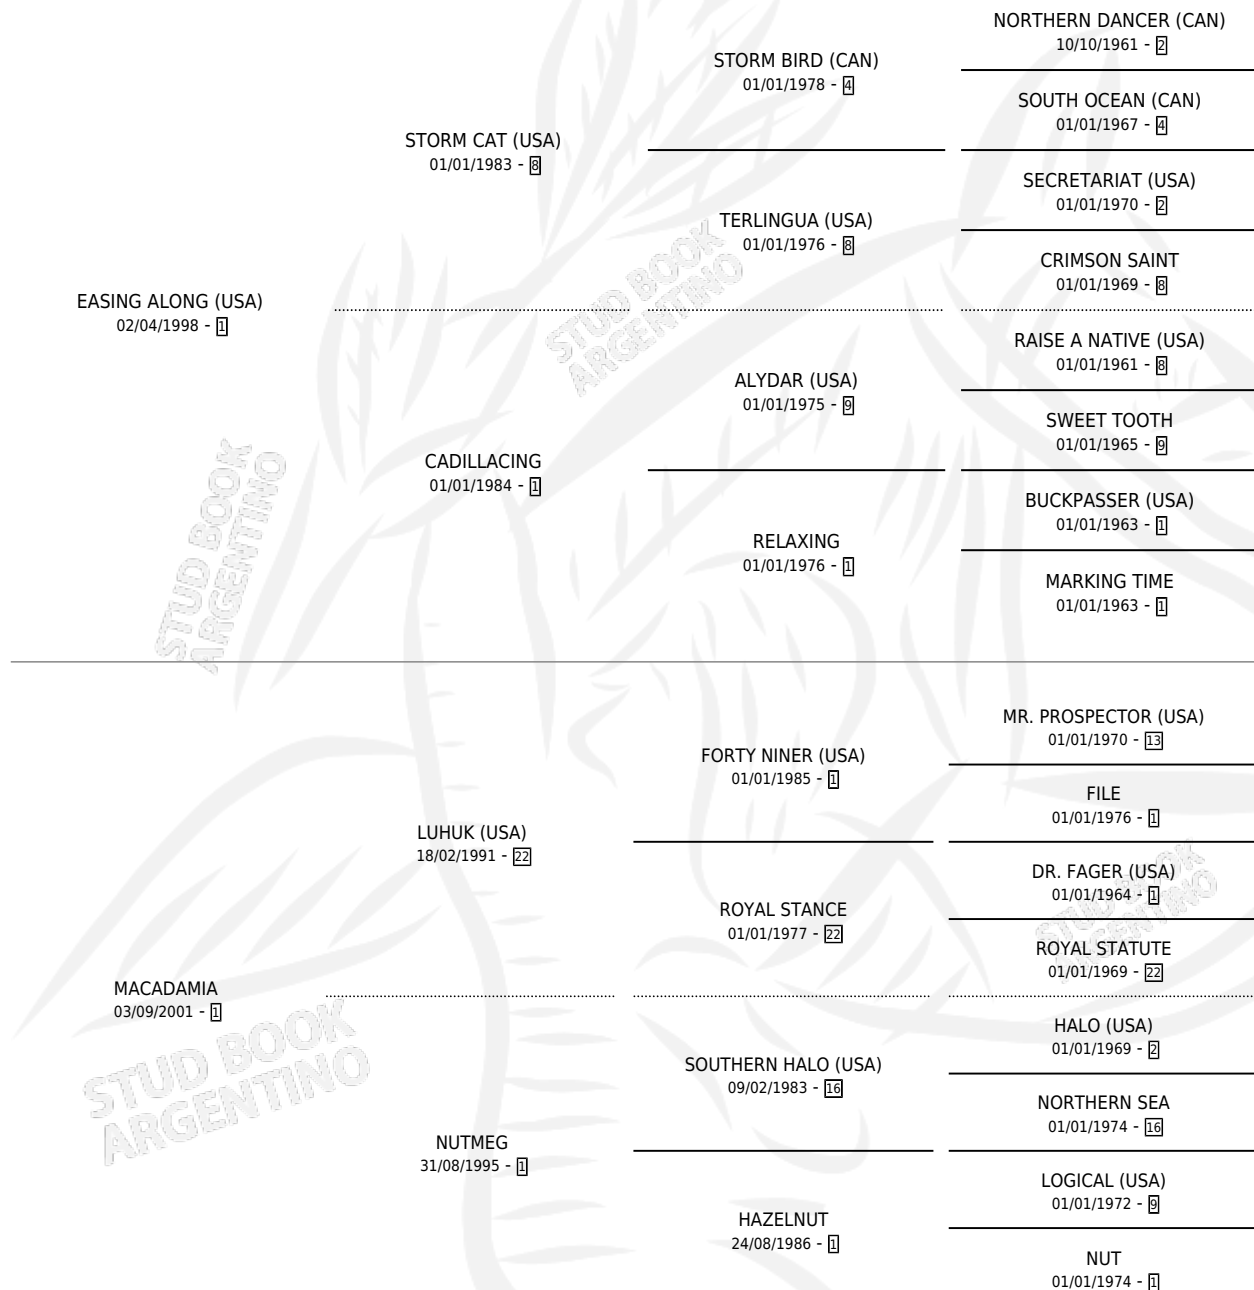

GANACHE

por **EASING ALONG (USA)** y **MACADAMIA** por **LUHUK (USA)**

Argentina · Hembra · Alazan · SP · 07/10/2010
Familia 1-m · Volumen 40

ESTADO

TIPIFICACIÓN SANGUÍNEA	X
TIPIFICACIÓN POR ADN	✓
PASAPORTE	✓
IDENTIFICACIÓN POR MICROCHIP	✓
REPRODUCTOR	✓

Lugar de nacimiento: La Quebrada
Criador: La Quebrada

~

HIJOS

	MACHOS	HEMBRAS
3 NACIERON	0	3
2 CORRIERON	0	2
1 GANARON	0	1
0 GANADORES CL	0 GANADORES GR	0 GANADORES G1

PEDIGREE