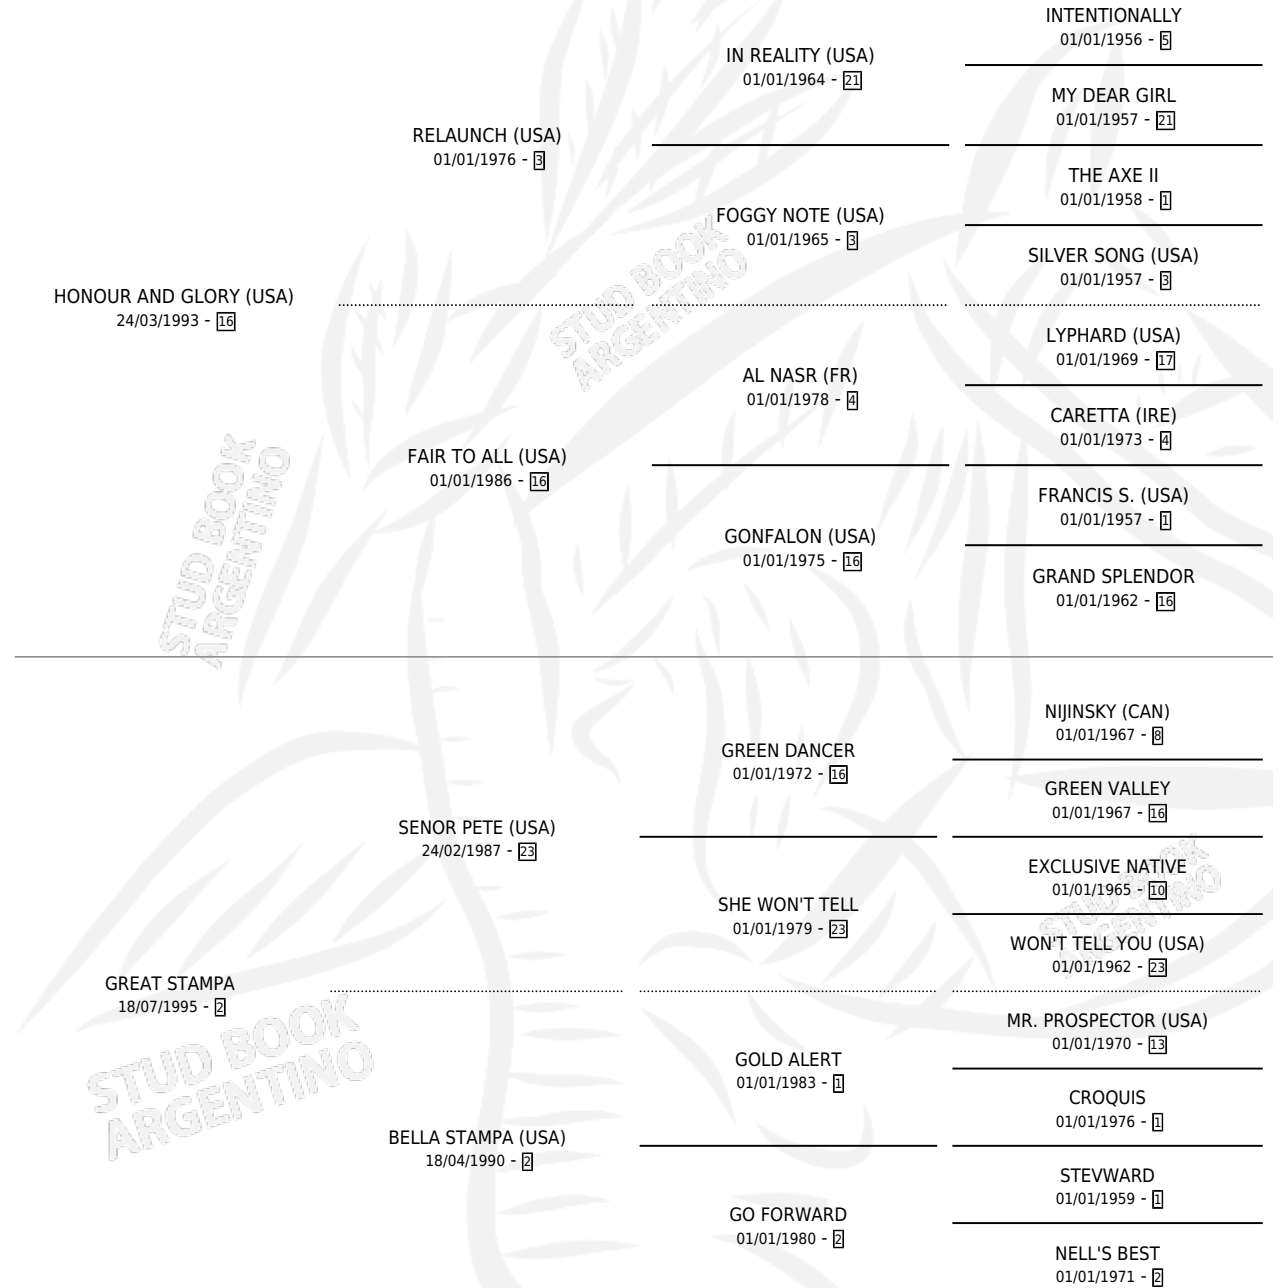

DON JULIO C

por HONOUR AND GLORY (USA) y GREAT STAMPA por SENOR PETE (USA)

Argentina · Macho · Zaino · SP · 23/10/2010
Familia 2-j · Volumen 40

ESTADO

TIPIFICACIÓN SANGUÍNEA	X
TIPIFICACIÓN POR ADN	✓
PASAPORTE	✓
IDENTIFICACIÓN POR MICROCHIP	✓
REPRODUCTOR	X

Lugar de nacimiento: San Benito
Criador: San Benito

PEDIGREE