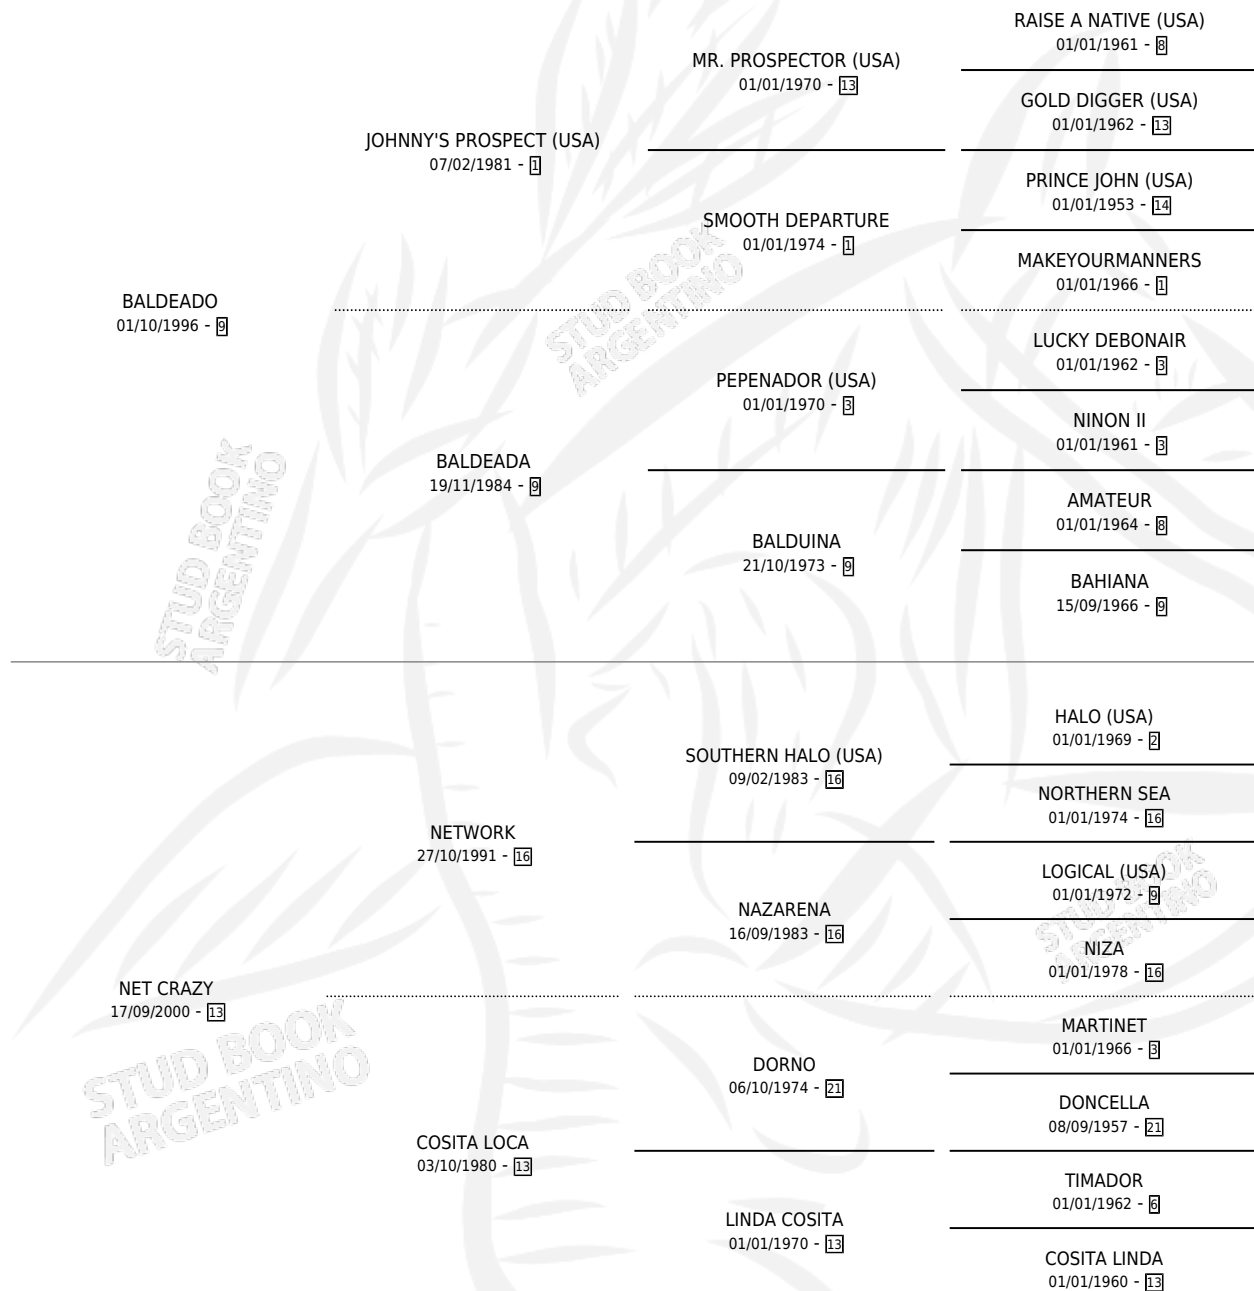

DIRIJO

por **BALDEADO** y **NET CRAZY** por **NETWORK**

Argentina · Macho · Zaino · SP · 05/10/2010
Familia 13-b · Volumen 40

ESTADO

TIPIFICACIÓN SANGUÍNEA	X
TIPIFICACIÓN POR ADN	✓
PASAPORTE	✓
IDENTIFICACIÓN POR MICROCHIP	✓
REPRODUCTOR	X

Lugar de nacimiento: Don Goyo

Criador: Don Goyo

PEDIGREE

CAMPAÑA

Solo carreras oficiales de Argentina

POR EDAD

EDAD	CC	1°	2°	3°	4°	5°	NP	CLC	CLG	CLCG1	CLGG1	IMPORTE	GANANCIA / CC
3 AÑOS	1	0	0	0	0	0	1	0	0	0	0	\$0	\$0
4 AÑOS	9	0	0	0	1	1	7	0	0	0	0	\$8,800	\$978
5 AÑOS	5	0	0	0	0	2	3	0	0	0	0	\$6,688	\$1,338
TOTALES	15	0	0	0	1	3	11	0	0	0	0	\$15,488	\$1,033
%		0.0%	0.0%	0.0%	6.7%	20.0%	73.3%	0.0%	0.0%	0.0%	0.0%		