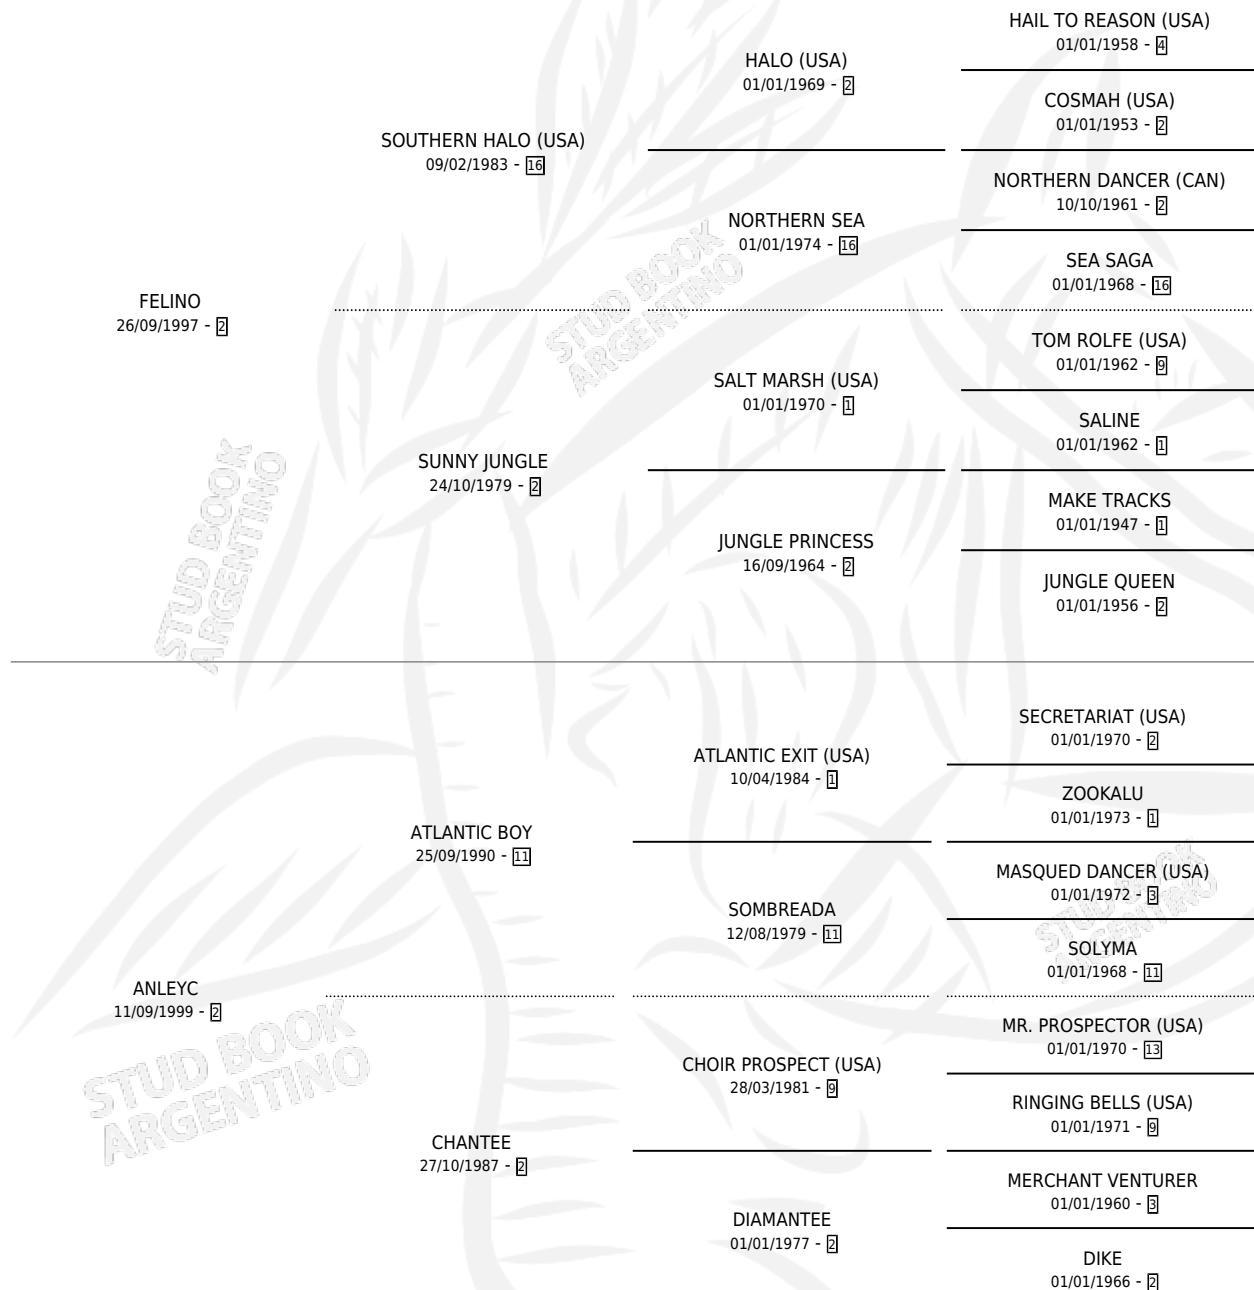

SOY TAMBERA

por **FELINO** y **ANLEYC** por **ATLANTIC BOY**

Argentina · Hembra · Alazan · SP · 18/10/2010
Familia 2-h · Volumen 40

ESTADO

TIPIFICACIÓN SANGUÍNEA	X
TIPIFICACIÓN POR ADN	✓
PASAPORTE	✓
IDENTIFICACIÓN POR MICROCHIP	✓
REPRODUCTOR	✓

Lugar de nacimiento: Nicanor

Criador: Arriaga Sebastian Miguel

~

HIJOS

	MACHOS	HEMBRAS
9 NACIERON	6	3
2 CORRIERON	0	2

SIN ACTUACIONES

PEDIGREE

CAMPAÑA

Solo carreras oficiales de Argentina

POR EDAD

EDAD	CC	1°	2°	3°	4°	5°	NP	CLC	CLG	CLCG1	CLGG1	IMPORTE	GANANCIA / CC
3 AÑOS	2	0	0	0	0	0	2	0	0	0	0	\$0	\$0
4 AÑOS	10	1	1	1	0	0	7	0	0	0	0	\$67,290	\$6,729
TOTALES	12	1	1	1	0	0	9	0	0	0	0	\$67,290	\$5,608
%		8.3%	8.3%	8.3%	0.0%	0.0%	75.0%	0.0%	0.0%	0.0%	0.0%		