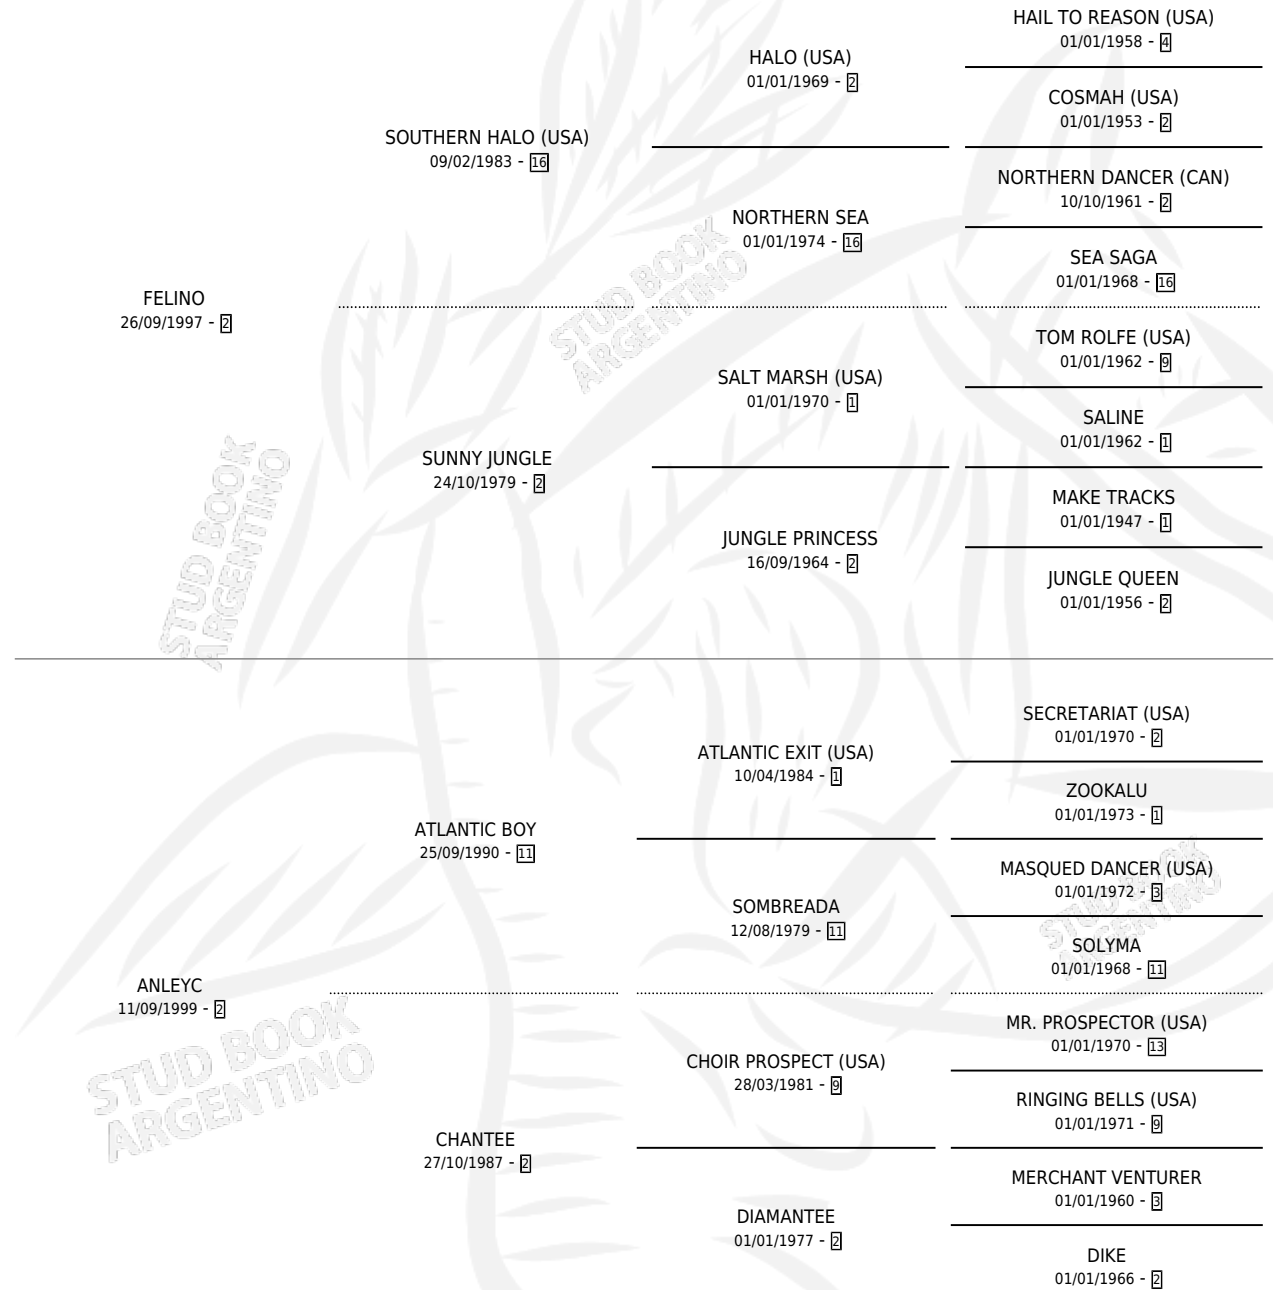

SOY TAMBERA

por **FELINO** y **ANLEYC** por **ATLANTIC BOY**

Argentina · Hembra · Alazan · SP · 18/10/2010
Familia 2-h · Volumen 40

ESTADO

TIPIFICACIÓN SANGUÍNEA	X
TIPIFICACIÓN POR ADN	✓
PASAPORTE	✓
IDENTIFICACIÓN POR MICROCHIP	✓
REPRODUCTOR	✓

Lugar de nacimiento: Nicanor
Criador: Arriaga Sebastian Miguel

~

HIJOS

	MACHOS	HEMBRAS
9 NACIERON	6	3
2 CORRIERON	0	2

SIN ACTUACIONES

PEDIGREE