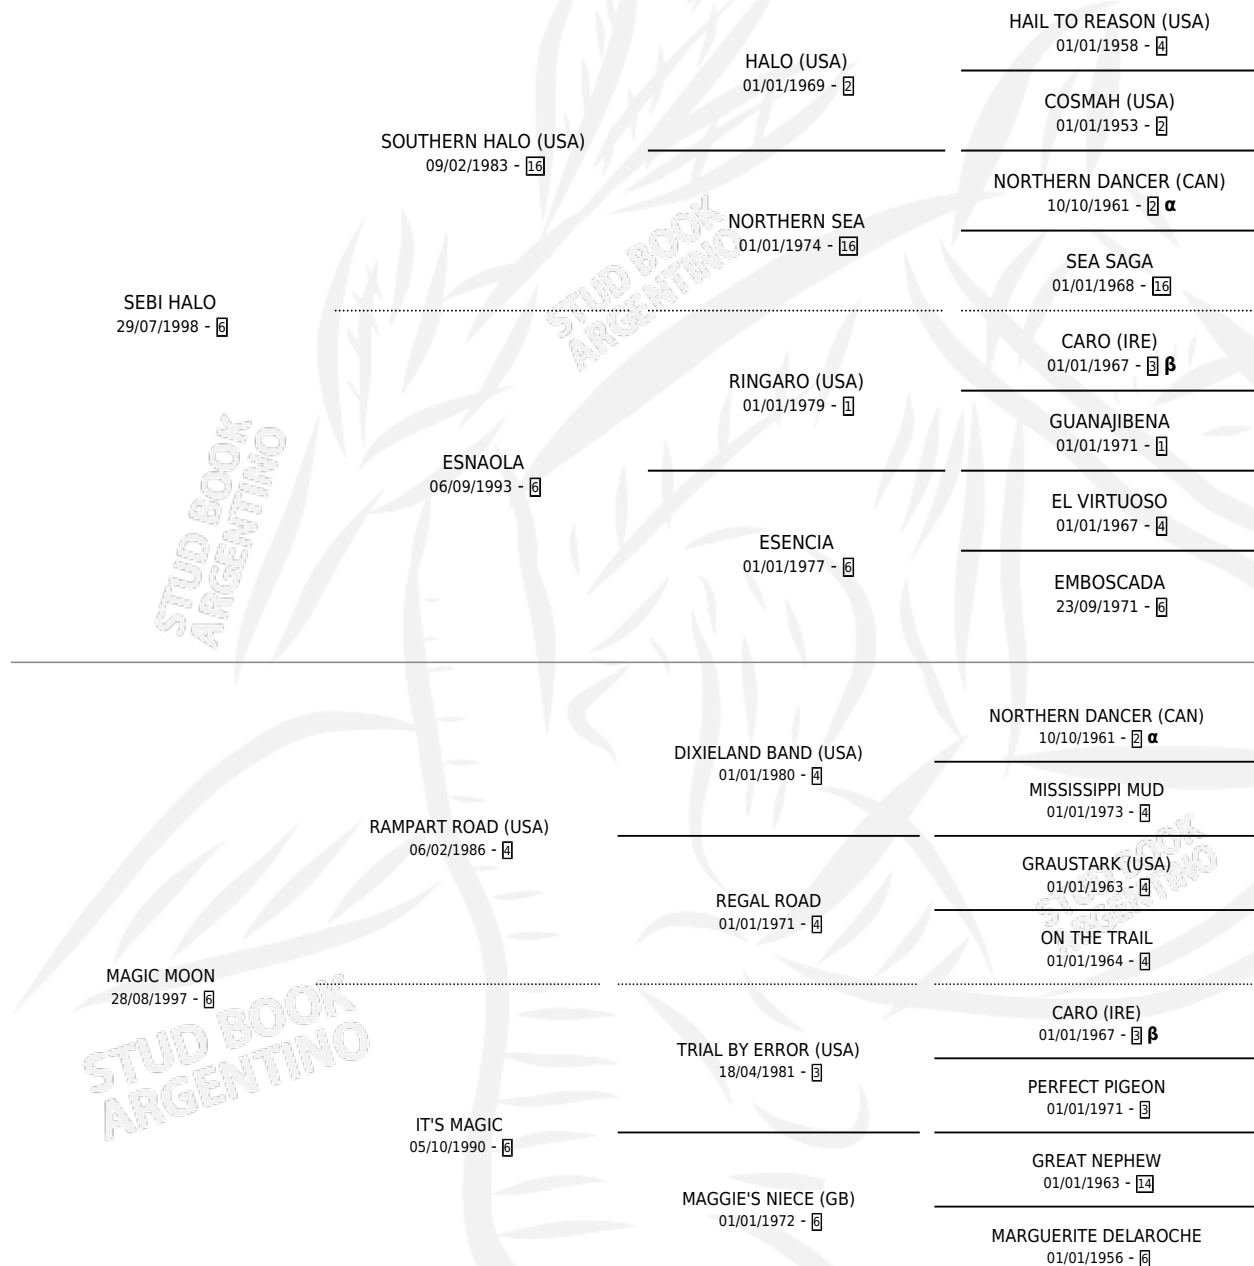

MAGIC HALO

por SEBI HALO y MAGIC MOON por RAMPART ROAD (USA)

Argentina · Macho · Zaino Colorado · SP · 12/10/2010
Familia 6-d · Volumen 40

ESTADO

TIPIFICACIÓN SANGUÍNEA	X
TIPIFICACIÓN POR ADN	✓
PASAPORTE	✓
IDENTIFICACIÓN POR MICROCHIP	✓
REPRODUCTOR	X

Lugar de nacimiento: Los Durmientes

Criador: Los Durmientes

PEDIGREE

INBREEDING : α, β

CAMPAÑA

Solo carreras oficiales de Argentina

POR EDAD

EDAD	CC	1°	2°	3°	4°	5°	NP	CLC	CLG	CLCG1	CLGG1	IMPORTE	GANANCIA / CC
2 AÑOS	1	0	0	0	0	0	1	0	0	0	0	\$0	\$0
3 AÑOS	6	0	1	1	2	0	2	0	0	0	0	\$41,400	\$6,900
4 AÑOS	4	0	1	0	0	0	3	0	0	0	0	\$10,500	\$2,625
TOTALES	11	0	2	1	2	0	6	0	0	0	0	\$51,900	\$4,718
%		0.0%	18.2%	9.1%	18.2%	0.0%	54.5%	0.0%	0.0%	0.0%	0.0%		

Placés en Palermo en 11 carreras disputadas.

POR DISTANCIA

HIPODROMO	CC	1°	2°	3°	4°	5°	NP	CLC	CLG	CLCG1	CLGG1	IMPORTE
PALERMO	11	0	2	1	2	0	6	0	0	0	0	\$51,900
1000 MTS	11	0	2	1	2	0	6	0	0	0	0	\$51,900

POR PISTA