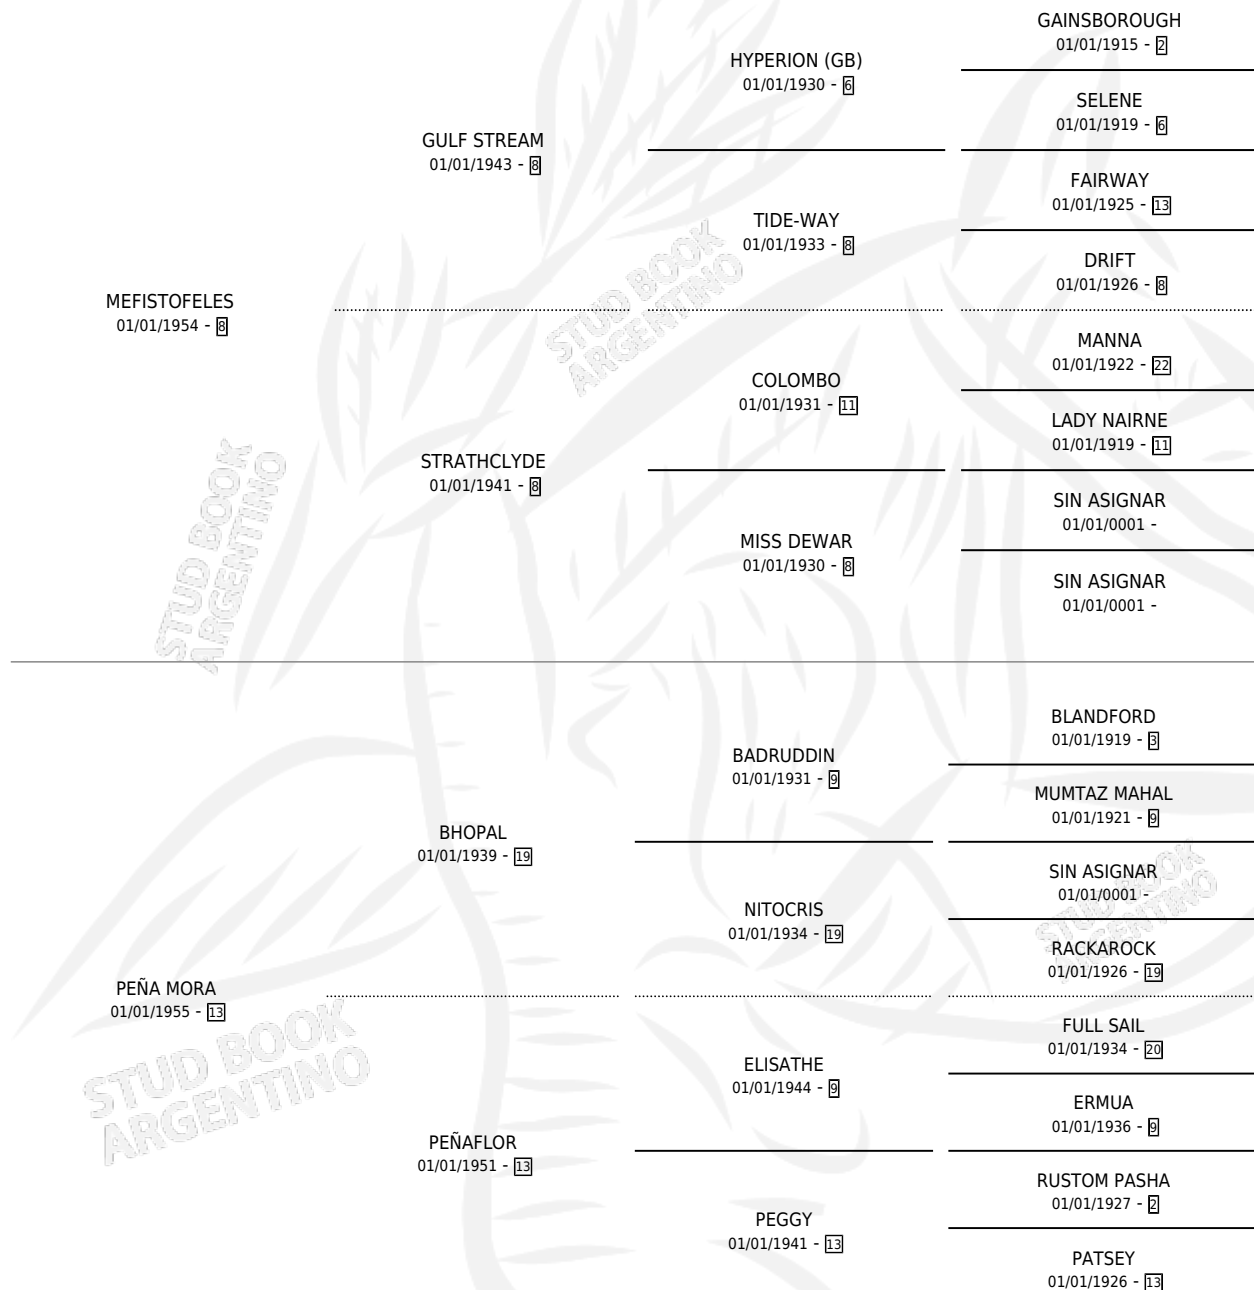

PICARINHA

por **MEFISTOFELES** y **PEÑA MORA** por **BHOPAL**

Argentina · Hembra · Zaino · SP · 07/10/1962
Familia 13-c · Volumen 24

ESTADO

TIPIFICACIÓN SANGUÍNEA	X
TIPIFICACIÓN POR ADN	X
PASAPORTE	X
IDENTIFICACIÓN POR MICROCHIP	X
REPRODUCTOR	✓

Lugar de nacimiento: Campo particular

Criador: Sin dato

~

HIJOS

	MACHOS	HEMBRAS
10 NACIERON	6	4
4 CORRIERON	3	1
4 GANARON	3	1
0 GANADORES CL	0 GANADORES GR	0 GANADORES G1

PEDIGREE

S

cimientos **10** / Efectividad **62.50%**

PADRILLO	PRODUCTO	CRIADOR	1ER SERVICIO	ÚLTIMO SERVICIO
LUNARIS	JACOS (M A, 15/10/1967)		SIN DATO	
	•MURIÓ EL 10/11/1969•			
BIG MONEY	Ø			
BIG MONEY	Ø			
BIG MONEY	Ø			
BIG MONEY	Ø			
BIG MONEY	ES BARBARO (M Z, 07/10/1983)		SIN DATO	
BIG MONEY	GRILLO CANTOR (M ZN, 13/10/1979)		SIN DATO	
BIG MONEY	ANDARIEGA BIG (H A, 05/10/1978)		SIN DATO	
BIG MONEY	PICARONA BIG (H A, 28/10/1975)		SIN DATO	
	•MURIÓ EL 01/07/2007•			
BIG MONEY	VISTE TITO (M ZN, 15/10/1974)		SIN DATO	
	•MURIÓ EL 01/07/2006•			
BRANDAL	PICKWELL (H A, 03/11/1971)		SIN DATO	
	•MURIÓ EL 20/09/1972•			
BRANDAL	PICKET (M Z, 21/11/1970)		SIN DATO	
	•MURIÓ EL 01/07/2002•			
ANIMATEUR	ANILA (H Z, 26/11/1969)		SIN DATO	
	•MURIÓ EL 26/02/1971•			
LUNARIS	POLETTI (M ZD, 31/10/1968)		SIN DATO	
	•MURIÓ EL 01/07/2000•			
BIG MONEY	Ø			