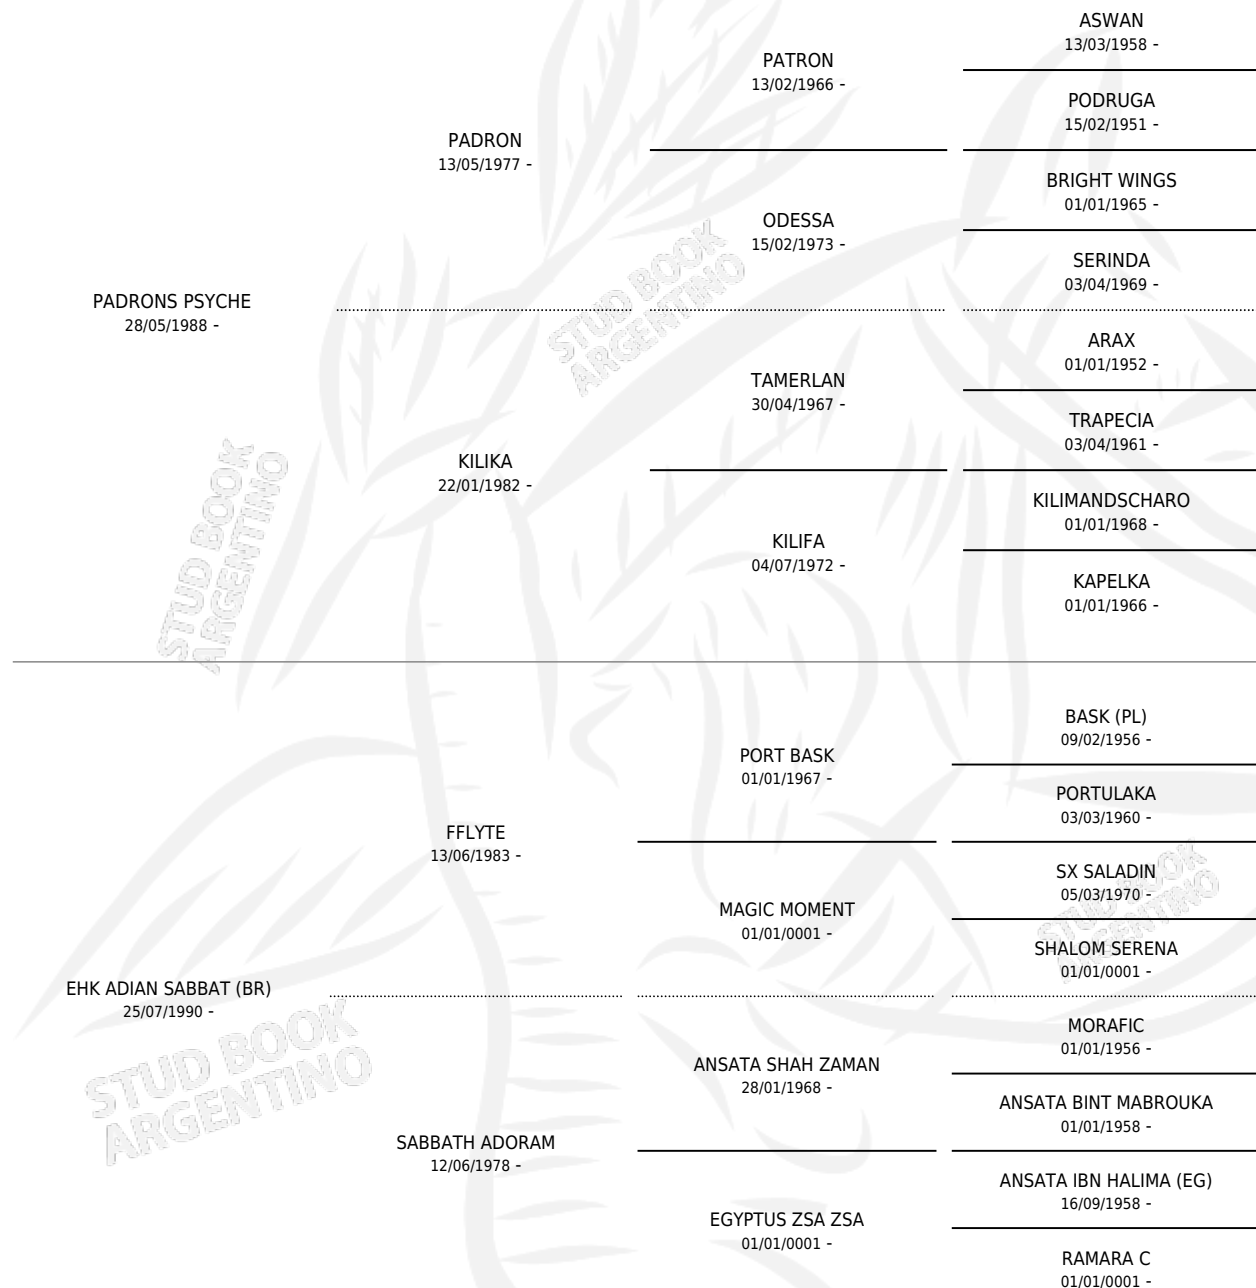

JFN SABBATICAL

por **PADRON PSYCHE** y **EHK ADIAN SABBAT (BR)** por **FFLYTE**

Argentina · Macho · Alazan o Tordillo · AP · 17/10/2010
Familia · Volumen 40

ESTADO

TIPIFICACIÓN SANGUÍNEA	X
TIPIFICACIÓN POR ADN	X
PASAPORTE	X
IDENTIFICACIÓN POR MICROCHIP	X
REPRODUCTOR	X

Lugar de nacimiento: Paso Del Sauce

Criador: Paso Del Sauce

PEDIGREE

JFN SABBATICAL

Datos oficiales del Stud Book Argentino

Documento generado el 11/05/2026

studbook.org.ar