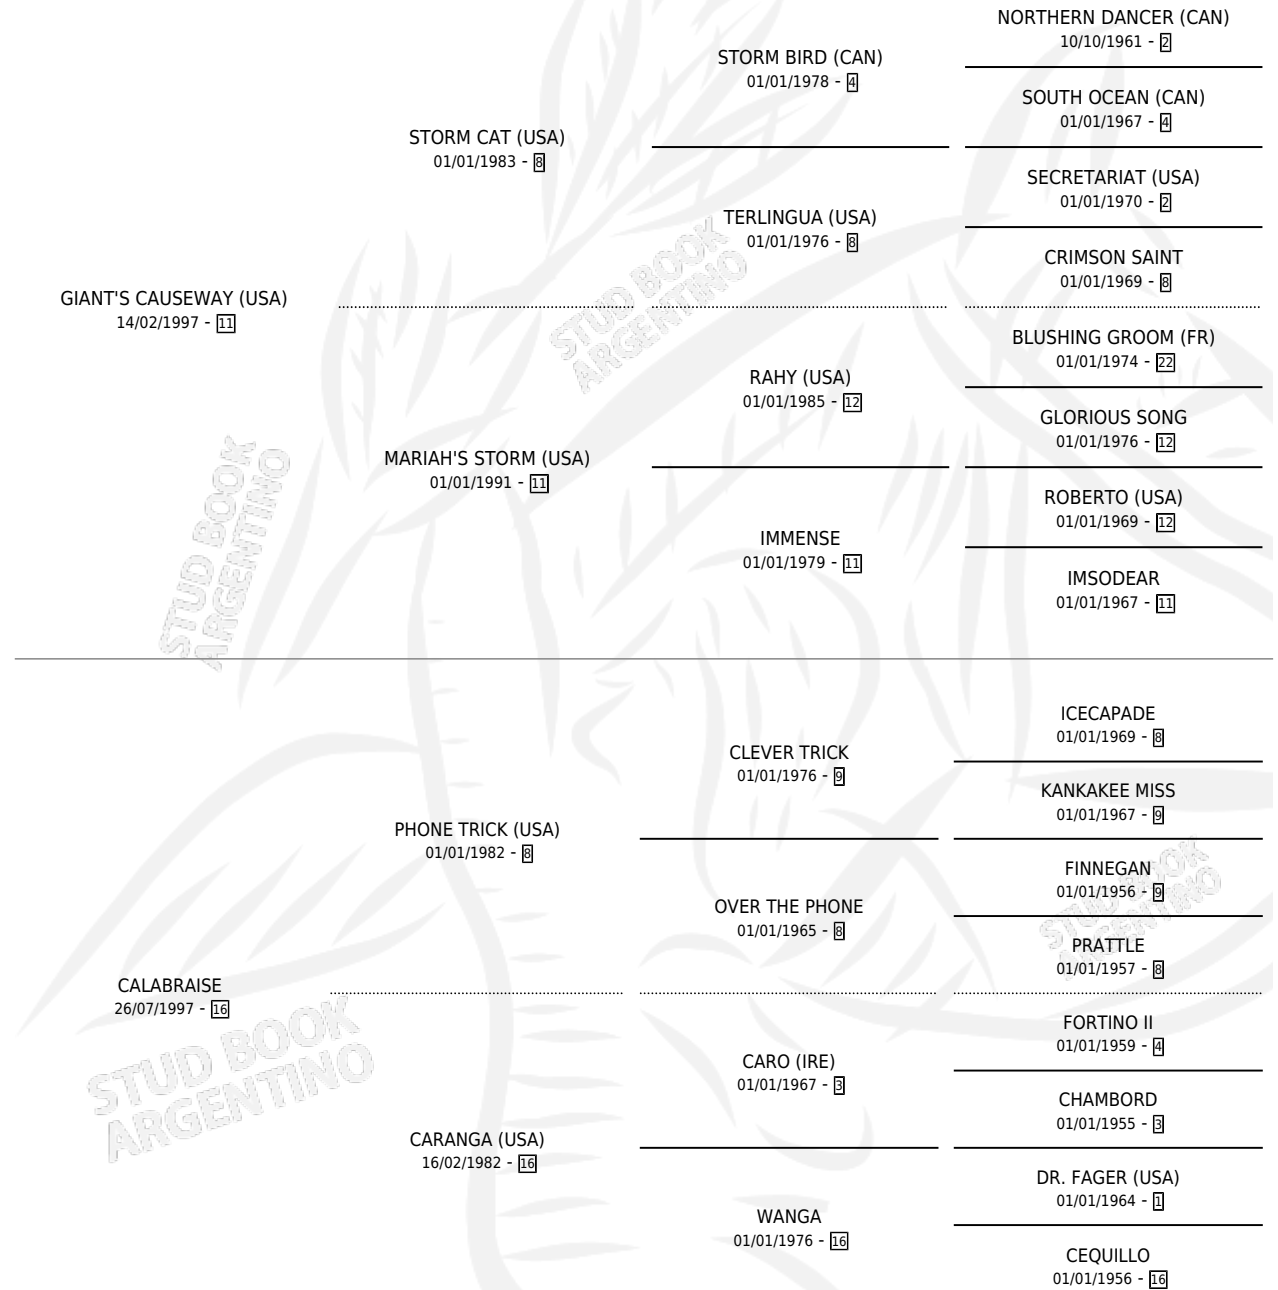

CALIFORNIA DOLL

por **GIANT'S CAUSEWAY (USA)** y **CALABRAISE** por **PHONE TRICK (USA)**

Argentina · Hembra · Zaino · SP · 04/10/2010
Familia 16-a · Volumen 40

ESTADO

TIPIFICACIÓN SANGUÍNEA	X
TIPIFICACIÓN POR ADN	✓
PASAPORTE	✓
IDENTIFICACIÓN POR MICROCHIP	✓
REPRODUCTOR	X

Lugar de nacimiento: Santa María De Araras
Criador: Sin dato

PEDIGREE

EXPORTACIÓN / IMPORTACIÓN

FECHA	MOVIMIENTO	PAÍS
19/03/2012	EXPORTADO	BRASIL

CALIFORNIA DOLL

Datos oficiales del Stud Book Argentino

Documento generado el 12/05/2026