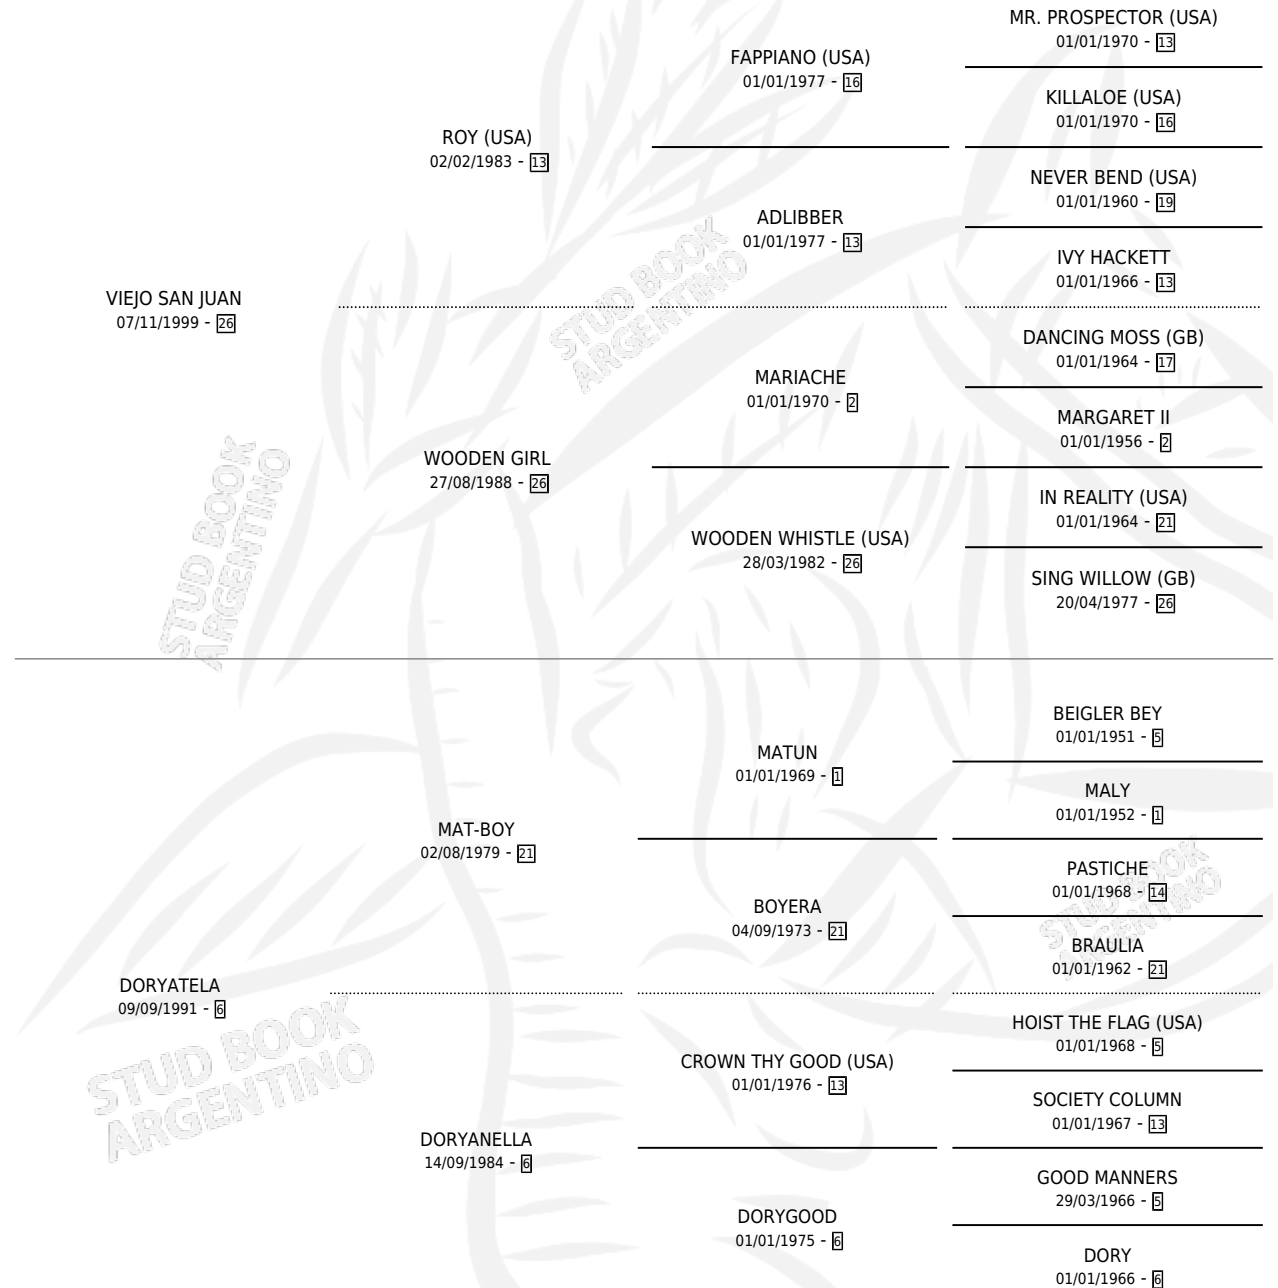

DAKO REINA

por VIEJO SAN JUAN y DORYATELA por MAT-BOY

Argentina · Hembra · Alazan · SP · 25/11/2009
Familia 6-a · Volumen 40

ESTADO

TIPIFICACIÓN SANGUÍNEA	X
TIPIFICACIÓN POR ADN	✓
PASAPORTE	✓
IDENTIFICACIÓN POR MICROCHIP	✓
REPRODUCTOR	X

Lugar de nacimiento: Dakota

Criador: Dakota

PEDIGREE

CAMPAÑA

Solo carreras oficiales de Argentina

POR EDAD

EDAD	CC	1°	2°	3°	4°	5°	NP	CLC	CLG	CLCG1	CLGG1	IMPORTE	GANANCIA / CC
3 AÑOS	1	0	0	0	0	0	1	0	0	0	0	\$0	\$0
TOTALES	1	0	0	0	0	0	1	0	0	0	0	\$0	\$0
%		0.0%	0.0%	0.0%	0.0%	0.0%	100%	0.0%	0.0%	0.0%	0.0%		