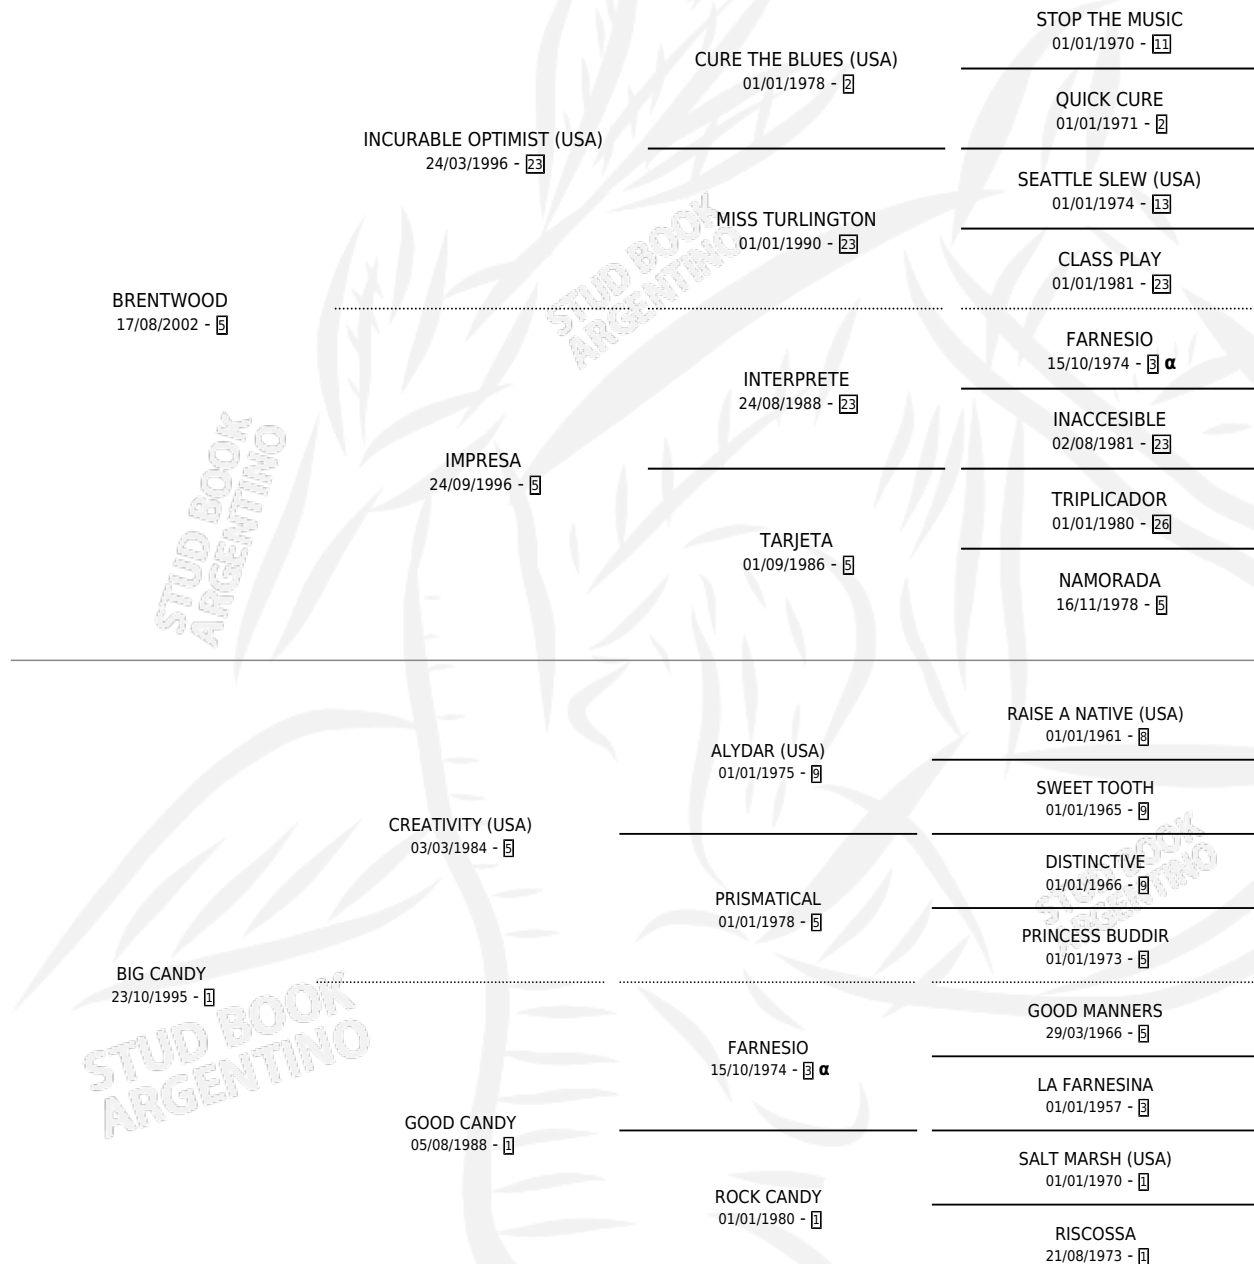

BRENT MARI

por BRENTWOOD y BIG CANDY por CREATIVITY (USA)

Argentina · Hembra · Alazan · SP · 29/10/2010
Familia 1-j · Volumen 40

ESTADO

TIPIFICACIÓN SANGUÍNEA	X
TIPIFICACIÓN POR ADN	✓
PASAPORTE	X
IDENTIFICACIÓN POR MICROCHIP	✓
REPRODUCTOR	X

Lugar de nacimiento: Don Jacobo
Criador: Sin dato

PEDIGREE

INBREEDING : α

BRENT MARI

Datos oficiales del Stud Book Argentino

Documento generado el 07/05/2026

studbook.org.ar