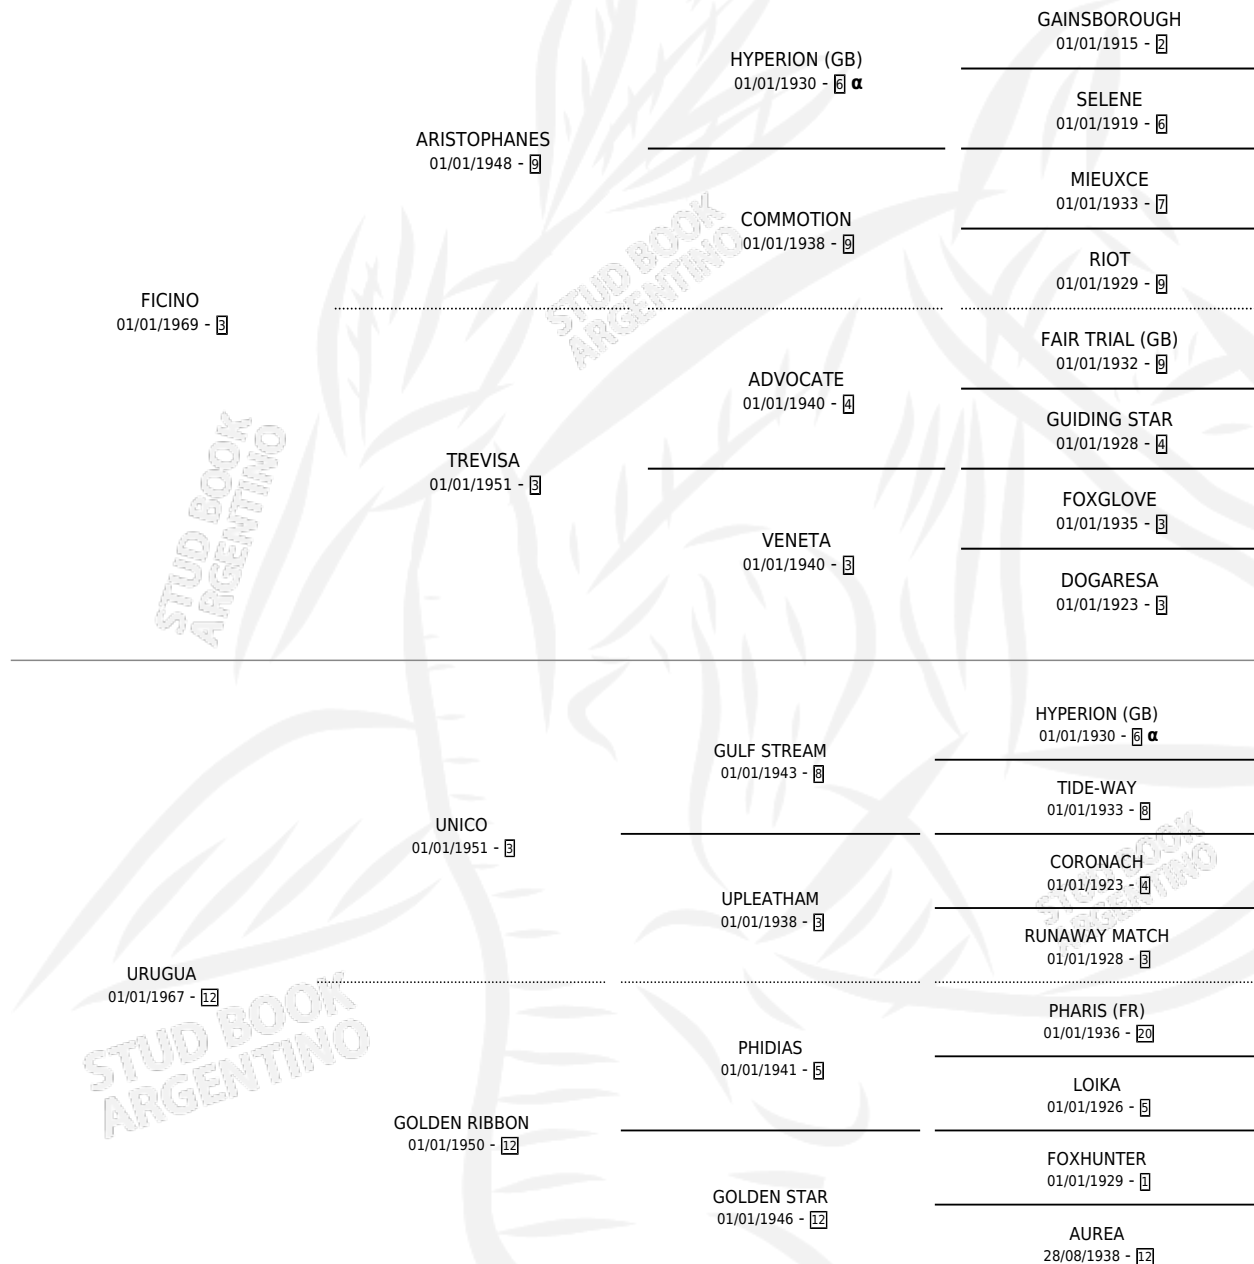

NAVIDAD NIÑA

por FICINO y URUGUA por UNICO

Argentina · Hembra · Alazan · SP · 01/01/1976
Familia 12-d · Volumen 29

ESTADO

TIPIFICACIÓN SANGUÍNEA	X
TIPIFICACIÓN POR ADN	X
PASAPORTE	X
IDENTIFICACIÓN POR MICROCHIP	X
REPRODUCTOR	✓

Lugar de nacimiento: Campo particular

Criador: Sin dato

~

HIJOS

	MACHOS	HEMBRAS
7 NACIERON	2	5
4 CORRIERON	2	2
3 GANARON	2	1
0 GANADORES CL	0 GANADORES GR	0 GANADORES G1

PEDIGREE

INBREEDING : α

CAMPAÑA

Solo carreras oficiales de Argentina

POR EDAD

EDAD	CC	1°	2°	3°	4°	5°	NP	CLC	CLG	CLCG1	CLGG1	IMPORTE	GANANCIA / CC
6 AÑOS	1	1	0	0	0	0	0	0	0	0	0	\$0	\$0
7 AÑOS	1	1	0	0	0	0	0	0	0	0	0	\$0	\$0
TOTALES	2	2	0	0	0	0	0	0	0	0	0	\$0	\$0
%		100%	0.0%	0.0%	0.0%	0.0%	0.0%	0.0%	0.0%	0.0%	0.0%		