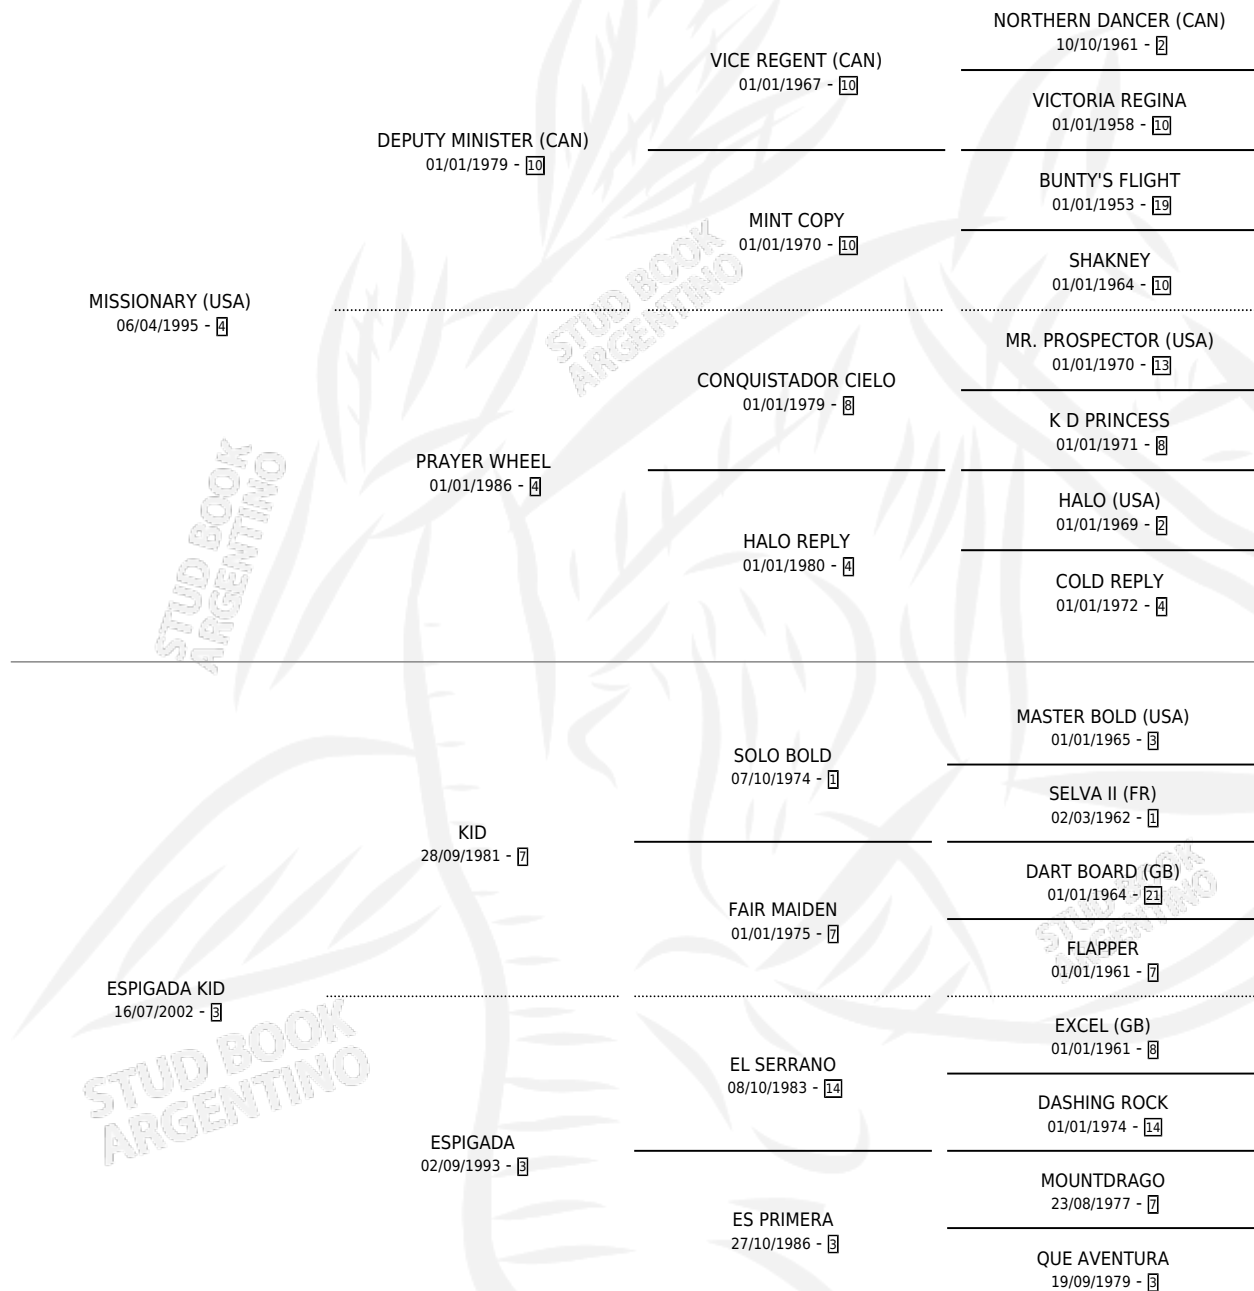

MISS ABUELA

por **MISSIONARY (USA)** y **ESPIGADA KID** por **KID**

Argentina · Hembra · Zaino Colorado · SP · 12/09/2010
Familia 3-n · Volumen 40

ESTADO

TIPIFICACIÓN SANGUÍNEA	X
TIPIFICACIÓN POR ADN	✓
PASAPORTE	✓
IDENTIFICACIÓN POR MICROCHIP	✓
REPRODUCTOR	✓

Lugar de nacimiento: La Barbara
Criador: Kirchner Maria Elena

~

HIJOS

	MACHOS	HEMBRAS
7 NACIERON	4	3
2 CORRIERON	1	1
2 GANARON	1	1
0 GANADORES CL	0 GANADORES GR	0 GANADORES G1

PEDIGREE

S

cumentos 7 / Efectividad 63.64%

PADRILLO	PRODUCTO	CRIADOR	1ER SERVICIO	ÚLTIMO SERVICIO
CAFRUNE	∅		02/09/2024	05/09/2024
MISS ABUELA	∅		06/11/2023	26/11/2023
Datos oficiales del Stud Book Argentino			08/10/2022	10/10/2022
QUE ME DICES	∅		21/09/2021	21/09/2021
QUE ME DICES	QUE CONQUISTADOR (M ZD, 08/09/2022)	RODRIGUEZ FRANCISCO JAVIER	13/10/2020	01/11/2020
QUE ME DICES	∅		26/10/2019	28/10/2019
QUE ME DICES	QUE YAYO (M Z, 05/10/2020)	RODRIGUEZ FRANCISCO JAVIER	17/10/2018	17/10/2018
QUE ME DICES	QUE MISIONERA (H Z, 16/10/2019)	RODRIGUEZ FRANCISCO JAVIER	21/08/2017	10/10/2017
QUE ME DICES	QUE ME SUEÑEN (H Z, 04/10/2018)	RODRIGUEZ FRANCISCO JAVIER	06/08/2016	29/08/2016
EQUAL MANNERS	EQUAL SOUL (H A, 09/08/2017)	RODRIGUEZ FRANCISCO JAVIER	04/11/2014	23/11/2014
FORTY LAZARO	FORTY CHIPA (M Z, 27/10/2015)	RODRIGUEZ FRANCISCO JAVIER	23/11/2013	25/11/2013
FORTY LAZARO	FORTY ABUELO (M Z, 24/10/2014)	KIRCHNER MARIA ELENA		