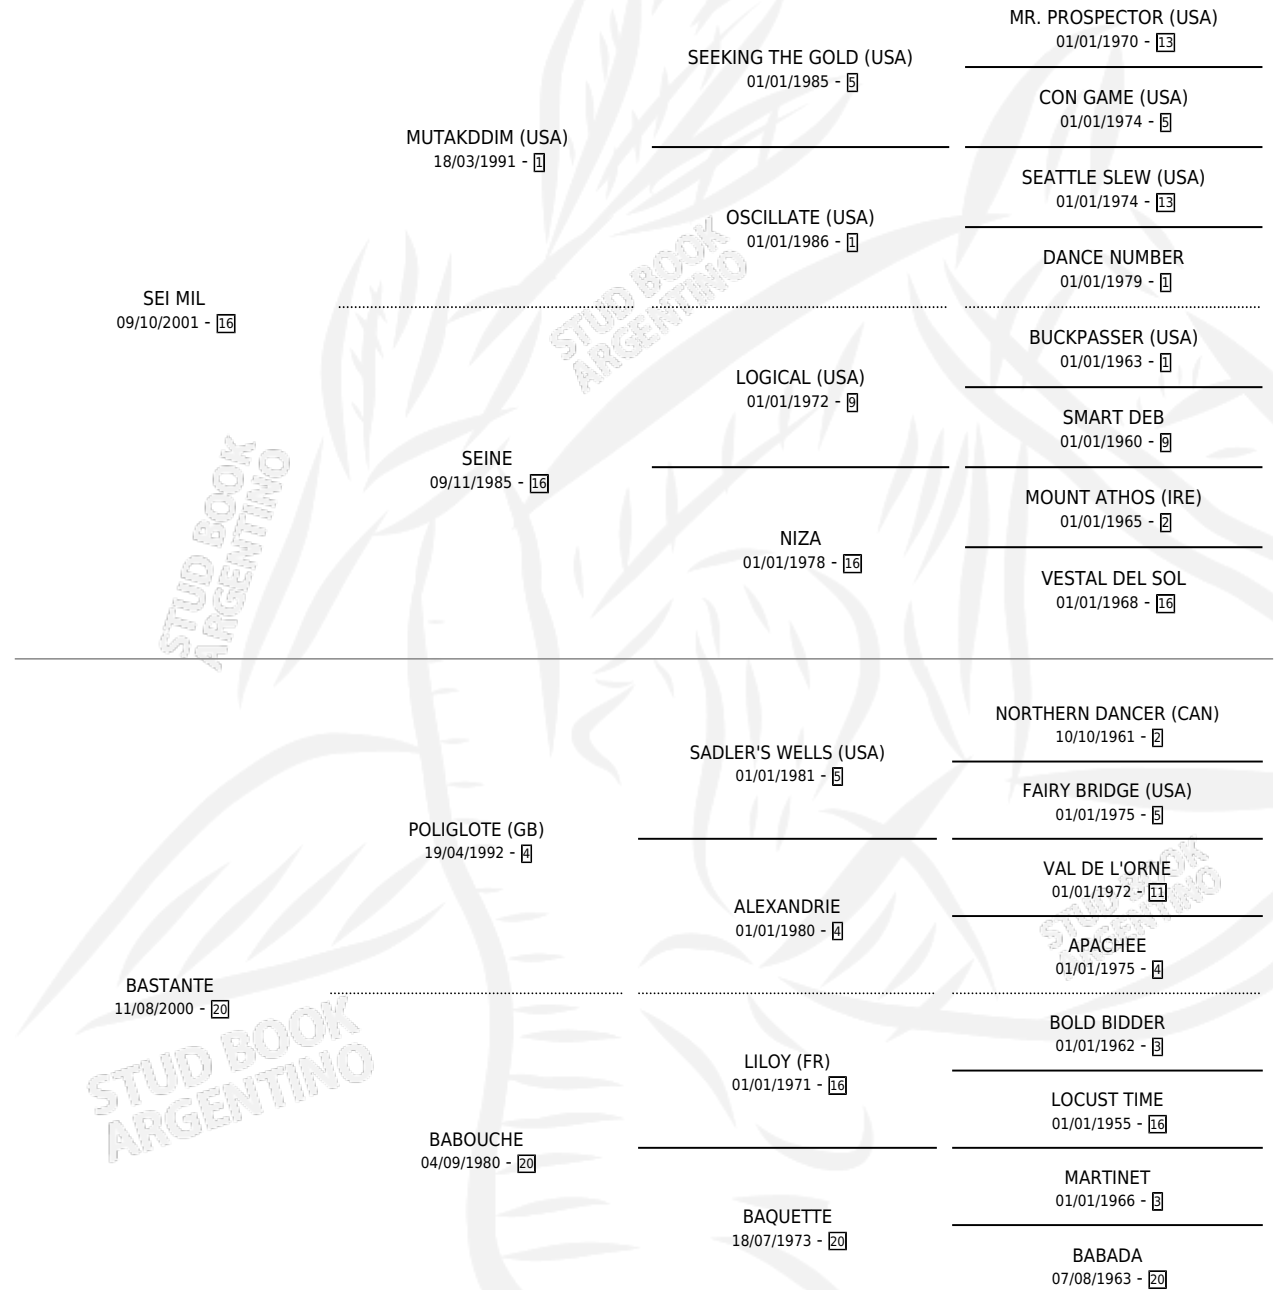

MI ASKI

por SEI MIL y BASTANTE por POLIGLOTE (GB)

Argentina · Hembra · Zaino · SP · 23/10/2010
Familia 20 · Volumen 40

ESTADO

TIPIFICACIÓN SANGUÍNEA	X
TIPIFICACIÓN POR ADN	✓
PASAPORTE	✓
IDENTIFICACIÓN POR MICROCHIP	✓
REPRODUCTOR	X

Lugar de nacimiento: Las Dos Manos

Criador: Las Dos Manos Fdc Dominio Fiduciario

PEDIGREE

MI ASKI

Datos oficiales del Stud Book Argentino

Documento generado el 25/04/2026

studbook.org.ar