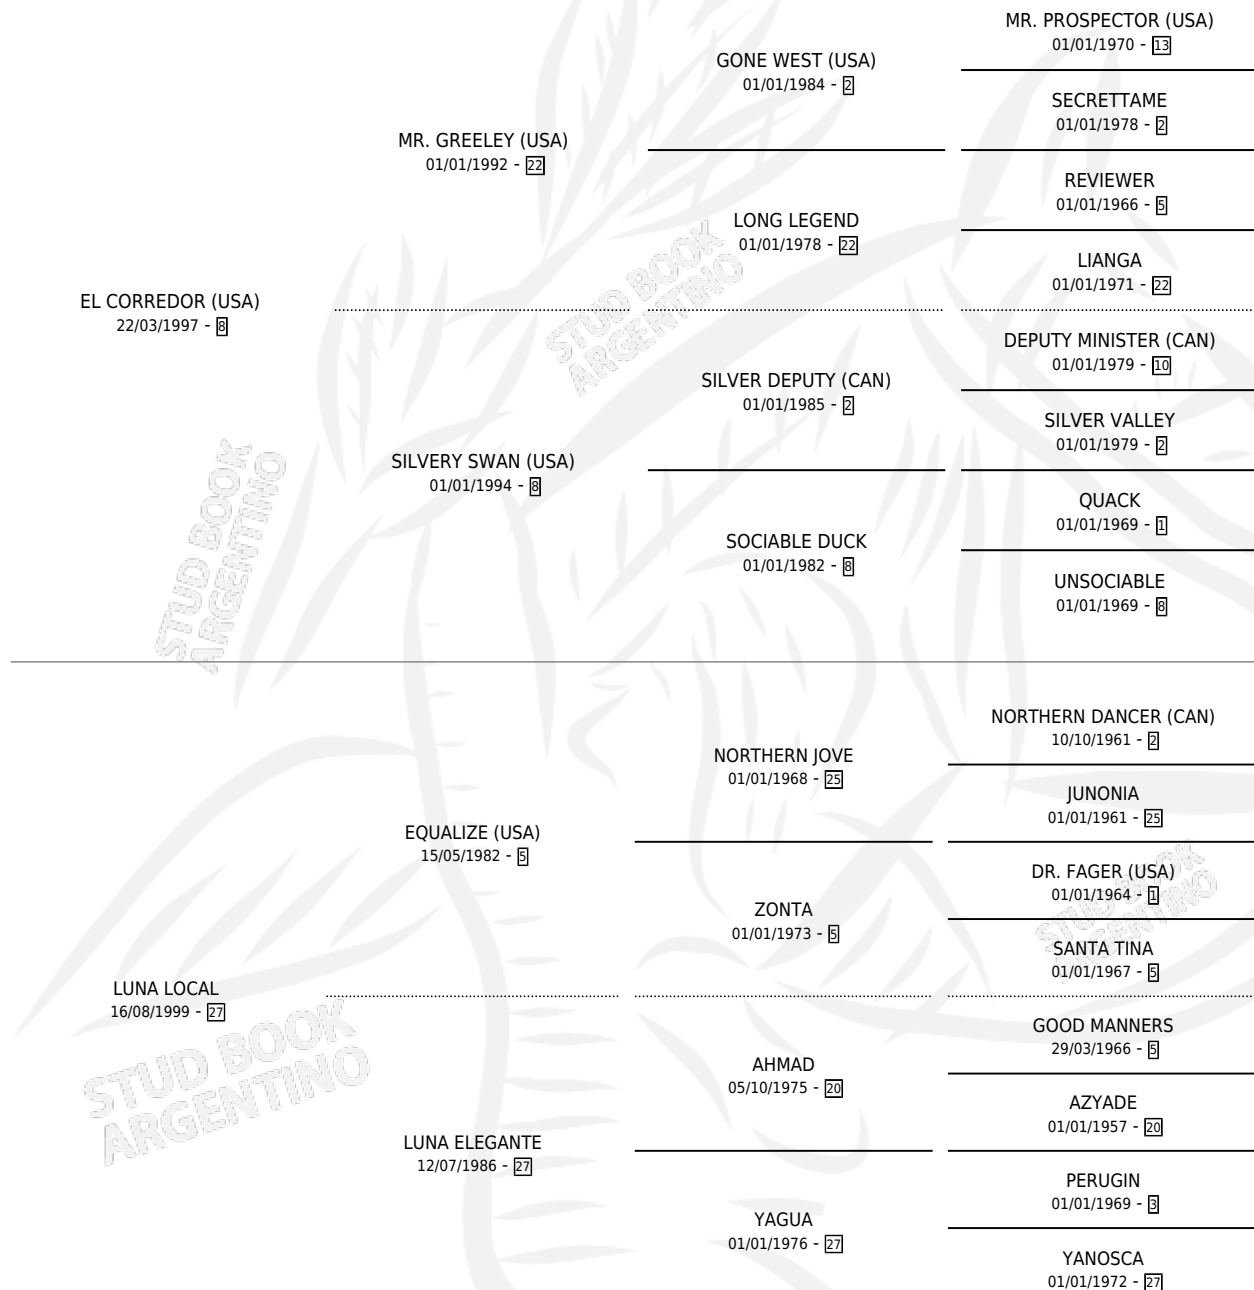

MOON RUN

por **EL CORREDOR (USA)** y **LUNA LOCAL** por **EQUALIZE (USA)**

Argentina · Hembra · Tordillo · SP · 20/10/2010
Familia 27-a · Volumen 40

ESTADO

TIPIFICACIÓN SANGUÍNEA	X
TIPIFICACIÓN POR ADN	✓
PASAPORTE	✓
IDENTIFICACIÓN POR MICROCHIP	✓
REPRODUCTOR	✓

Lugar de nacimiento: Las Dos Manos
Criador: Las Dos Manos

~

HIJOS

	MACHOS	HEMBRAS
2 NACIERON	1	1
1 CORRIERON	1	0
1 GANARON	1	0

1	0	0
GANADORES CL	GANADORES GR	GANADORES G1

PEDIGREE

CAMPAÑA

Solo carreras oficiales de Argentina

Ganadora en Palermo - \$61,300, a los 3 años.

POR DISTANCIA

HIPODROMO	CC	1°	2°	3°	4°	5°	NP	CLC	CLG	CLCG1	CLGG1	IMPORTE
SAN ISIDRO	1	0	0	0	0	0	1	0	0	0	0	\$0
1200 MTS	1	0	0	0	0	0	1	0	0	0	0	\$0
PALERMO	4	1	0	0	1	0	2	0	0	0	0	\$61,300
1400 MTS	1	0	0	0	0	0	1	0	0	0	0	\$0
1200 MTS	2	1	0	0	1	0	0	0	0	0	0	\$61,300
1600 MTS	1	0	0	0	0	0	1	0	0	0	0	\$0