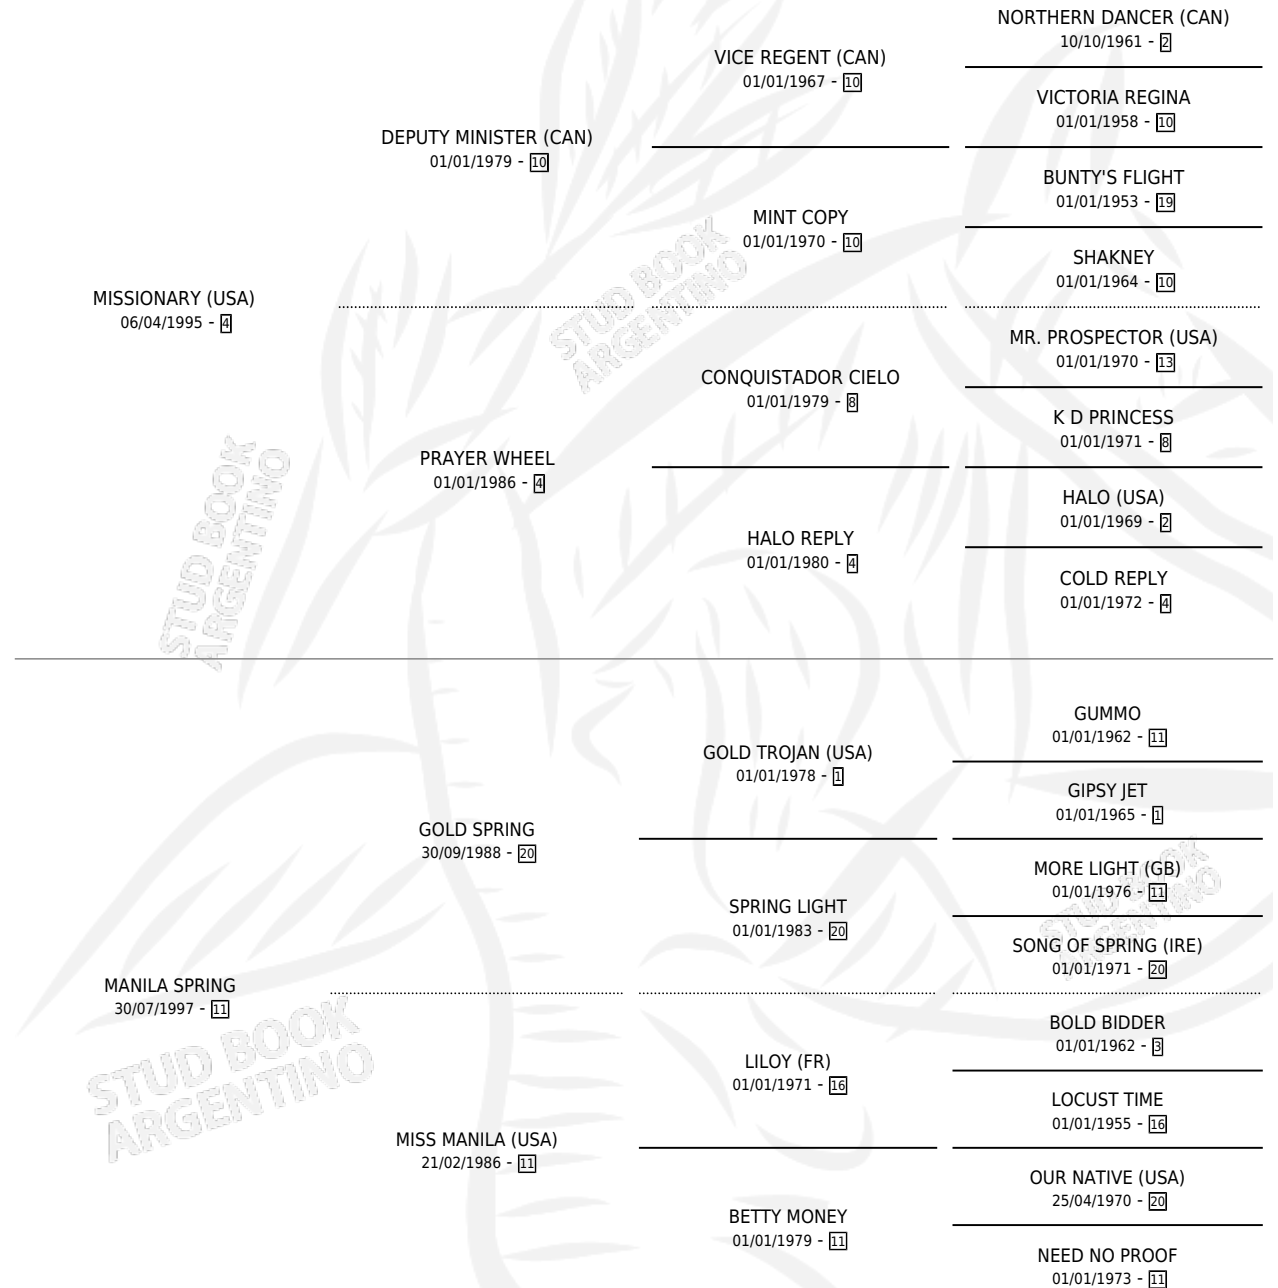

# MANILA GOLD

por **MISSIONARY (USA)** y **MANILA SPRING** por **GOLD SPRING**

Argentina · Hembra · Alazan · SP · 18/10/2010  
Familia 11-f · Volumen 40

## ESTADO

TIPIFICACIÓN SANGUÍNEA	X
TIPIFICACIÓN POR ADN	✓
PASAPORTE	✓
IDENTIFICACIÓN POR MICROCHIP	✓
REPRODUCTOR	✓

**Lugar de nacimiento:** Las Dos Manos  
**Criador:** Las Dos Manos

~

## PEDIGREE

S

mientos 1 / Efectividad 33.33%

PADRILLO	PRODUCTO	CRIADOR	1ER SERVICIO	ÚLTIMO SERVICIO
SEI MIL	∅		06/09/2019	06/09/2019
<b>MANILA GOLD</b>	∅		29/11/2017	29/11/2017
TREASURE BEACH (GP)	MANUBRIO (M ZD, 03/10/2017)	LAS DOS MANOS	22/10/2016	22/10/2016