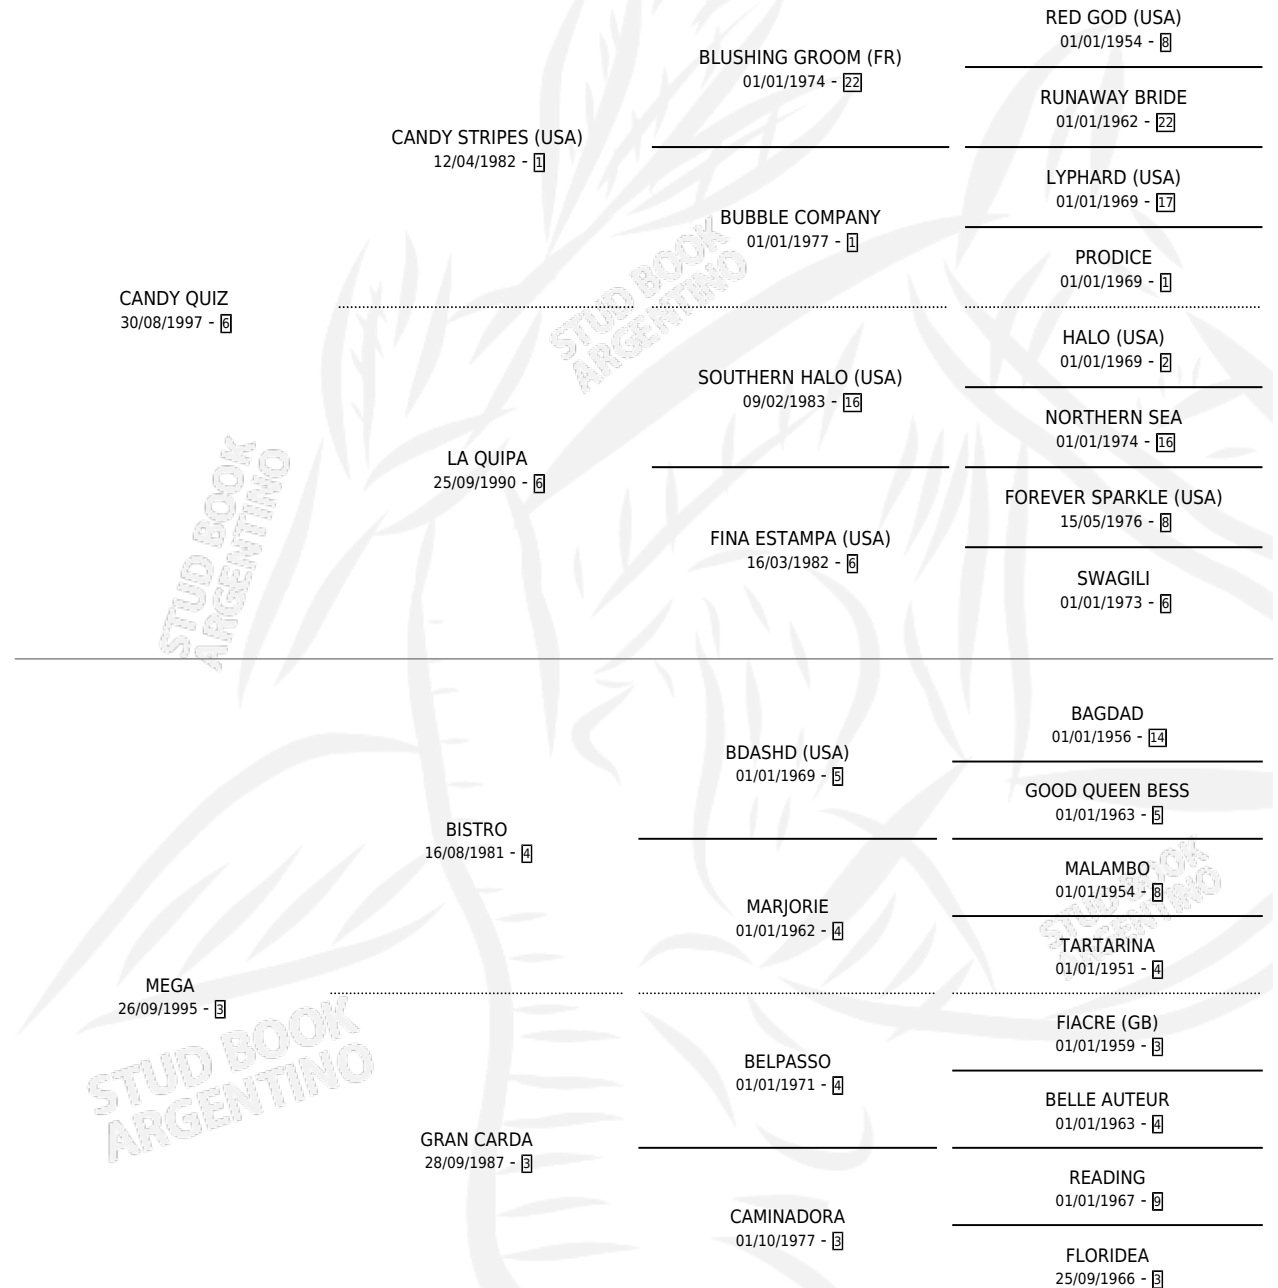

DY CANDY

por CANDY QUIZ y MEGA por BISTRO

Argentina · Hembra · Alazan · SP · 20/09/2010
Familia 3 · Volumen 40

ESTADO

TIPIFICACIÓN SANGUÍNEA	X
TIPIFICACIÓN POR ADN	✓
PASAPORTE	✓
IDENTIFICACIÓN POR MICROCHIP	✓
REPRODUCTOR	✓

Lugar de nacimiento: Fesihujo
Criador: Aliandro Flavio Jose Hernan

~

HIJOS

	MACHOS	HEMBRAS
1 NACIERON	0	1

SIN ACTUACIONES

PEDIGREE

CAMPAÑA

Solo carreras oficiales de Argentina