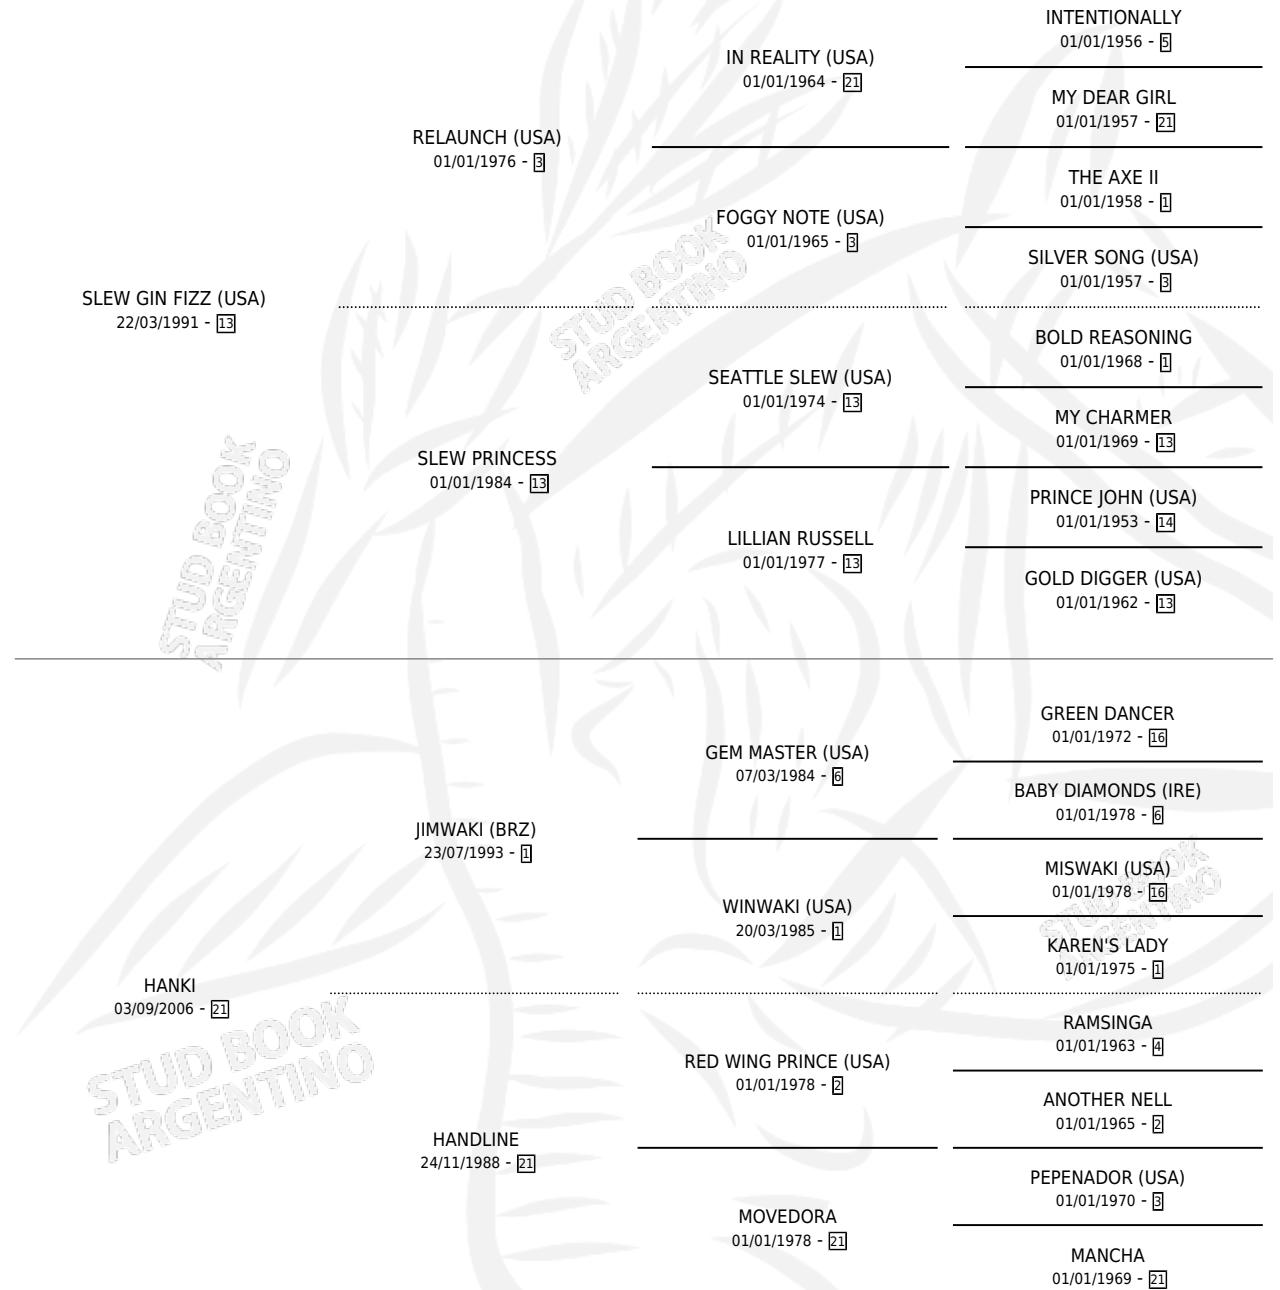

HANDSON

por **SLEW GIN FIZZ (USA)** y **HANKI** por **JIMWAKI (BRZ)**

Argentina · Macho · Tordillo · SP · 05/11/2010
Familia 21 · Volumen 40

ESTADO

TIPIFICACIÓN SANGUÍNEA	X
TIPIFICACIÓN POR ADN	✓
PASAPORTE	✓
IDENTIFICACIÓN POR MICROCHIP	✓
REPRODUCTOR	X

Lugar de nacimiento: Altos Del Salado

Criador: Altos Del Salado

PEDIGREE

CAMPAÑA

Solo carreras oficiales de Argentina

POR EDAD

EDAD	CC	1°	2°	3°	4°	5°	NP	CLC	CLG	CLCG1	CLGG1	IMPORTE	GANANCIA / CC
3 AÑOS	4	0	0	0	1	0	3	0	0	0	0	\$3,500	\$875
4 AÑOS	3	0	0	0	0	1	2	0	0	0	0	\$4,000	\$1,333
TOTALES	7	0	0	0	1	1	5	0	0	0	0	\$7,500	\$1,071
%		0.0%	0.0%	0.0%	14.3%	14.3%	71.4%	0.0%	0.0%	0.0%	0.0%		