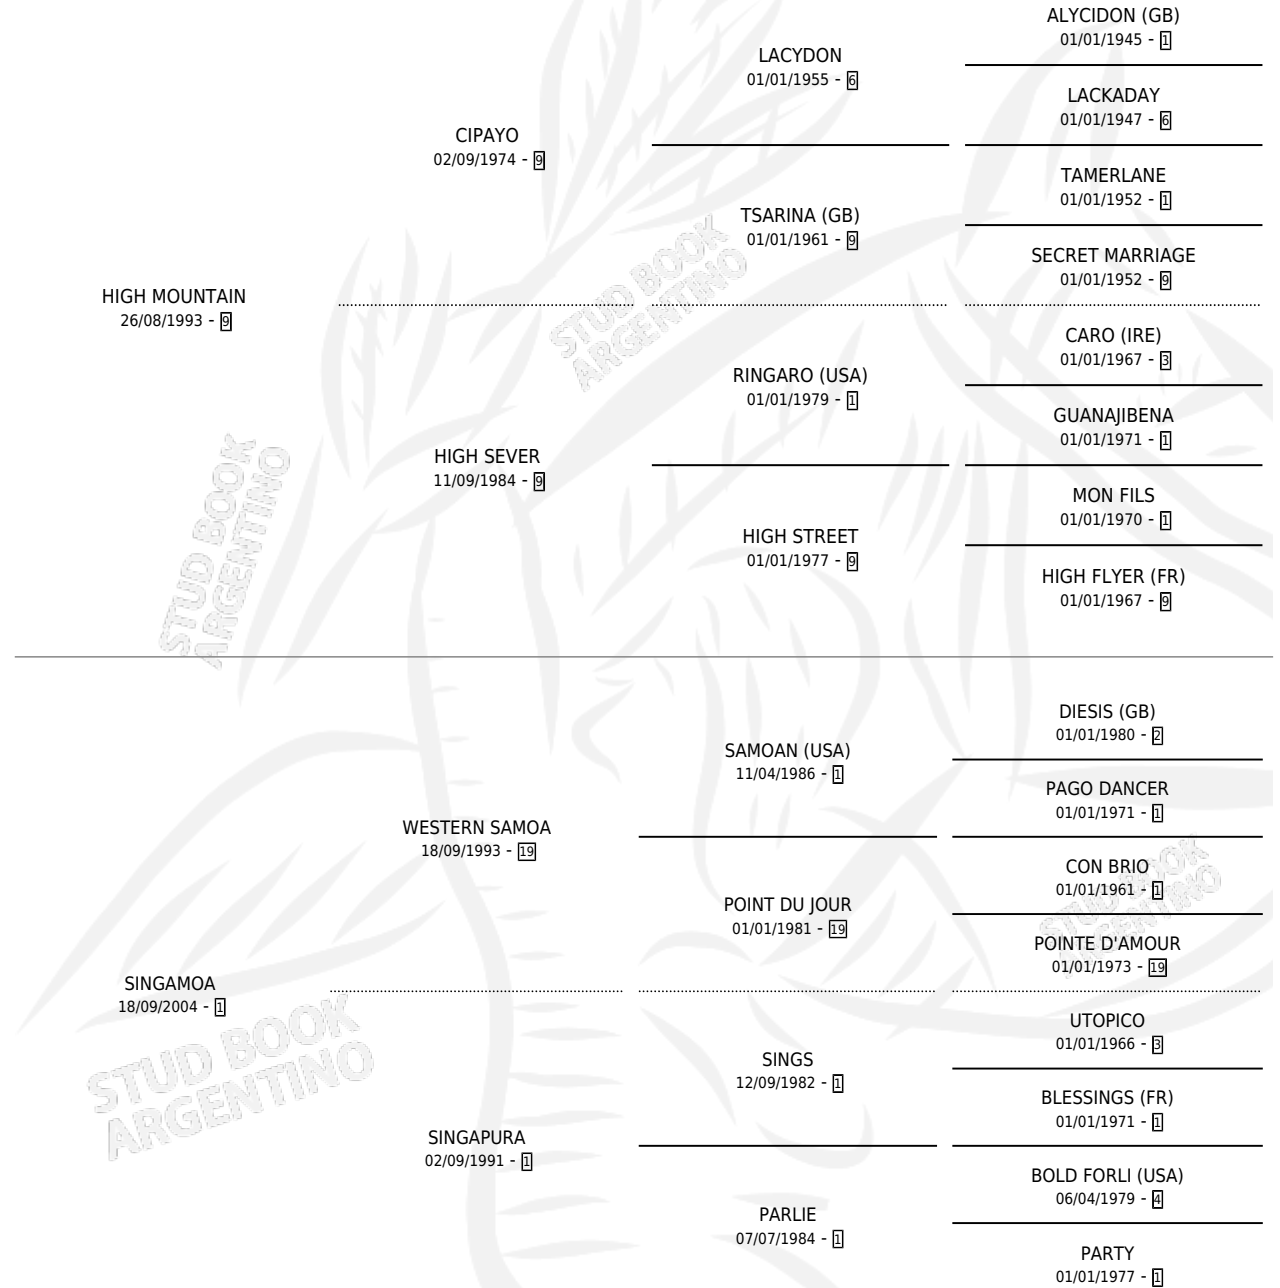

HIGH SAMOA

por HIGH MOUNTAIN y SINGAMOA por WESTERN SAMOA

Argentina · Macho · Zaino · SP · 04/11/2010
Familia 1-t · Volumen 40

ESTADO

TIPIFICACIÓN SANGUÍNEA	X
TIPIFICACIÓN POR ADN	✓
PASAPORTE	✓
IDENTIFICACIÓN POR MICROCHIP	✓
REPRODUCTOR	X

Lugar de nacimiento: El Gringo Sexto

Criador: Mi Martincito

PEDIGREE

CAMPAÑA

Solo carreras oficiales de Argentina

POR EDAD

EDAD	CC	1°	2°	3°	4°	5°	NP	CLC	CLG	CLCG1	CLGG1	IMPORTE	GANANCIA / CC
3 AÑOS	3	0	0	0	0	0	3	0	0	0	0	\$0	\$0
TOTALES	3	0	0	0	0	0	3	0	0	0	0	\$0	\$0
%		0.0%	0.0%	0.0%	0.0%	0.0%	100%	0.0%	0.0%	0.0%	0.0%		