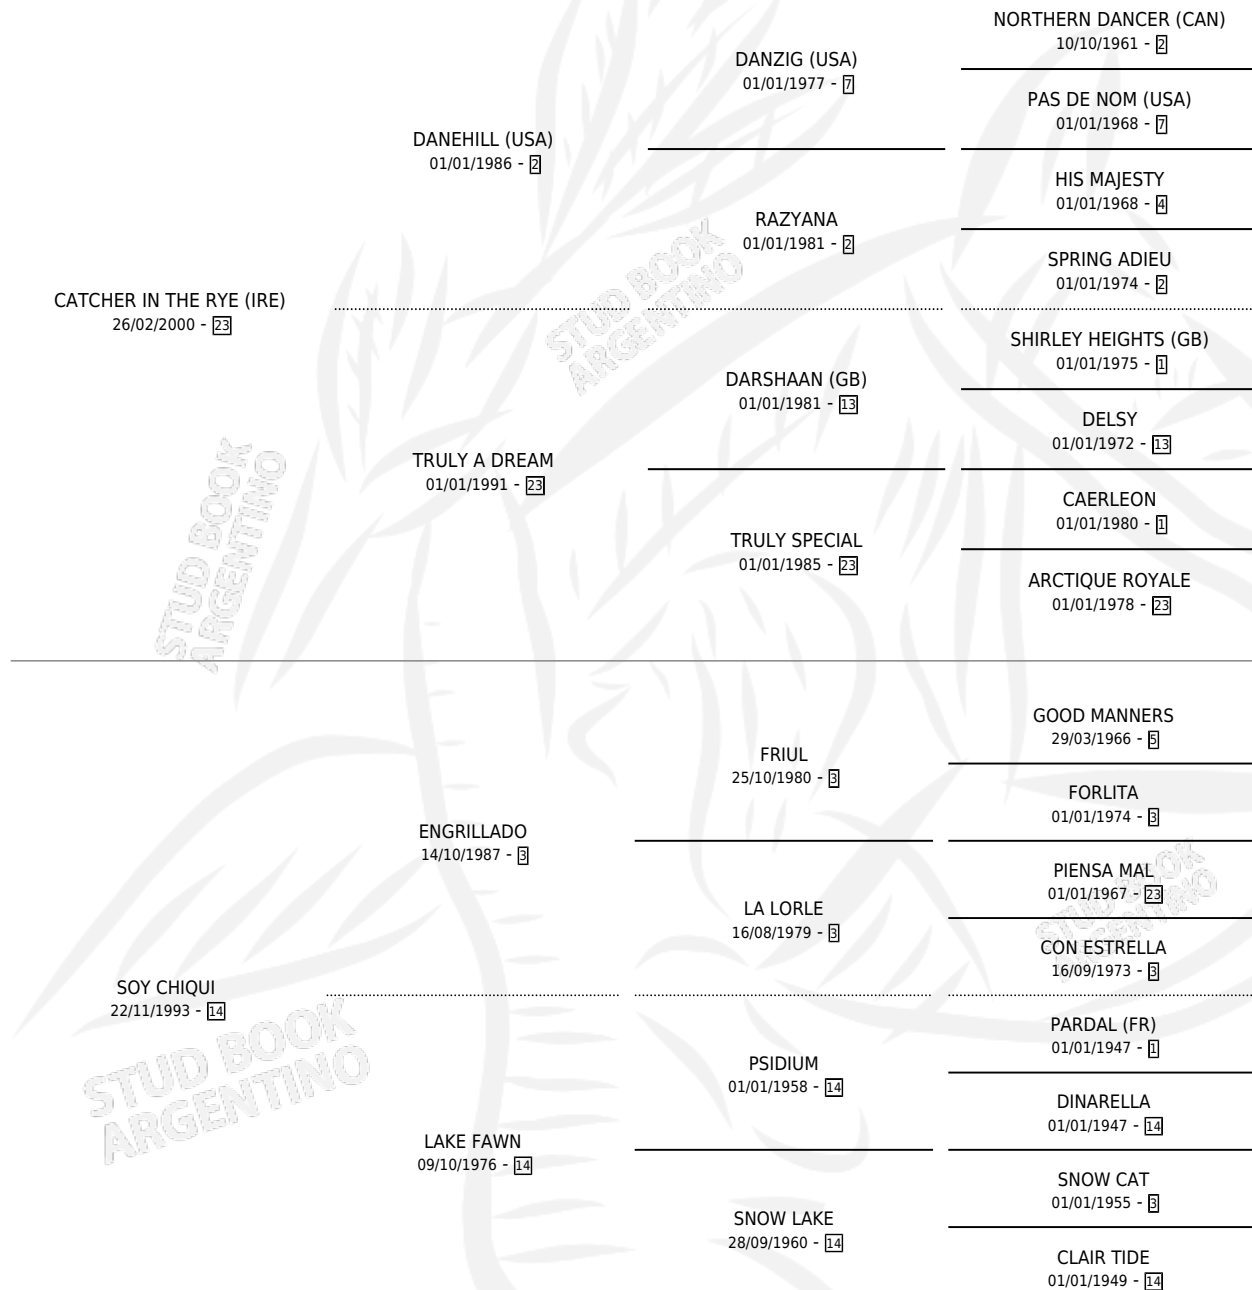

HONOR BASKO

por **CATCHER IN THE RYE (IRE)** y **SOY CHIQUI** por **ENGRILLADO**

Argentina · Macho · Zaino · SP · 07/10/2010
Familia 14-f · Volumen 40

ESTADO

TIPIFICACIÓN SANGUÍNEA	X
TIPIFICACIÓN POR ADN	✓
PASAPORTE	✓
IDENTIFICACIÓN POR MICROCHIP	✓
REPRODUCTOR	X

Lugar de nacimiento: Usasti

Criador: Usasti

PEDIGREE