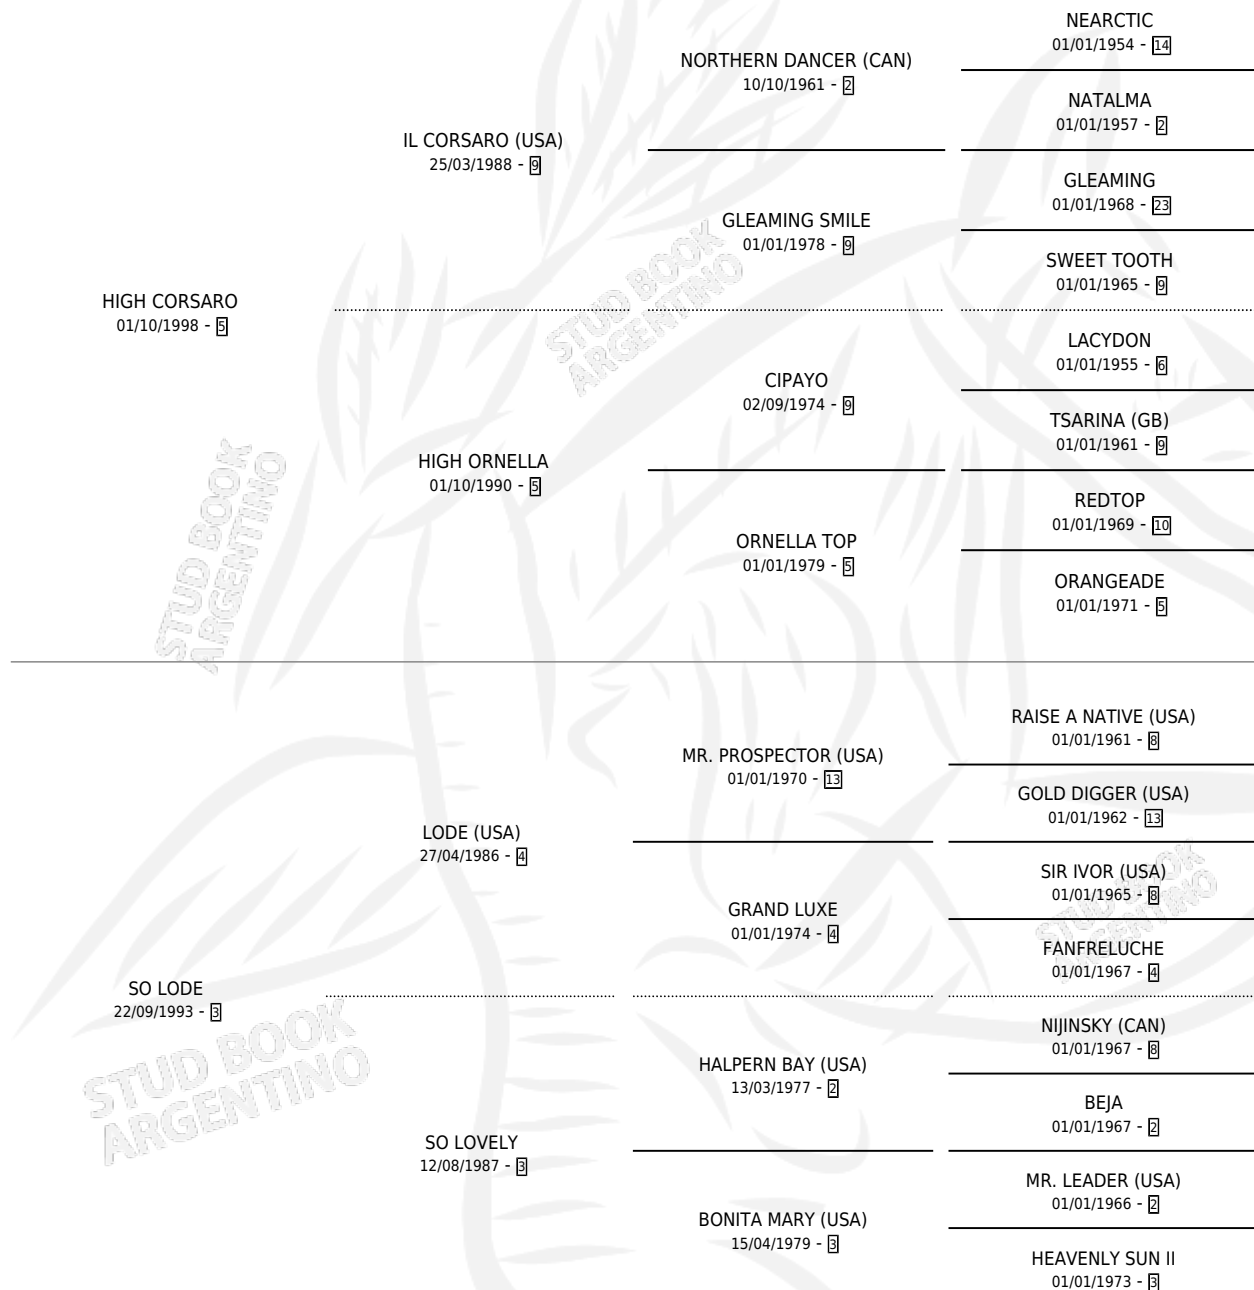

MILEY

por **HIGH CORSARO** y **SO LODE** por **LODE (USA)**

Argentina · Hembra · Zaino · SP · 30/09/2010
Familia 3-h · Volumen 40

ESTADO

TIPIFICACIÓN SANGUÍNEA	X
TIPIFICACIÓN POR ADN	✓
PASAPORTE	✓
IDENTIFICACIÓN POR MICROCHIP	✓
REPRODUCTOR	✓

Lugar de nacimiento: Cuarto Creciente

Criador: Cuarto Creciente

~

HIJOS

	MACHOS	HEMBRAS
2 NACIERON	2	0
1 CORRIERON	1	0

SIN ACTUACIONES

PEDIGREE

CAMPAÑA

Solo carreras oficiales de Argentina

POR EDAD

EDAD	CC	1°	2°	3°	4°	5°	NP	CLC	CLG	CLCG1	CLGG1	IMPORTE	GANANCIA / CC
5 AÑOS	1	0	0	0	0	0	1	0	0	0	0	\$0	\$0
6 AÑOS	4	1	1	0	0	0	2	0	0	0	0	\$75,736	\$18,934
7 AÑOS	4	0	0	1	1	0	2	0	0	0	0	\$14,267	\$3,567
TOTALES	9	1	1	1	1	0	5	0	0	0	0	\$90,003	\$10,000
%		11.1%	11.1%	11.1%	11.1%	0.0%	55.6%	0.0%	0.0%	0.0%	0.0%		