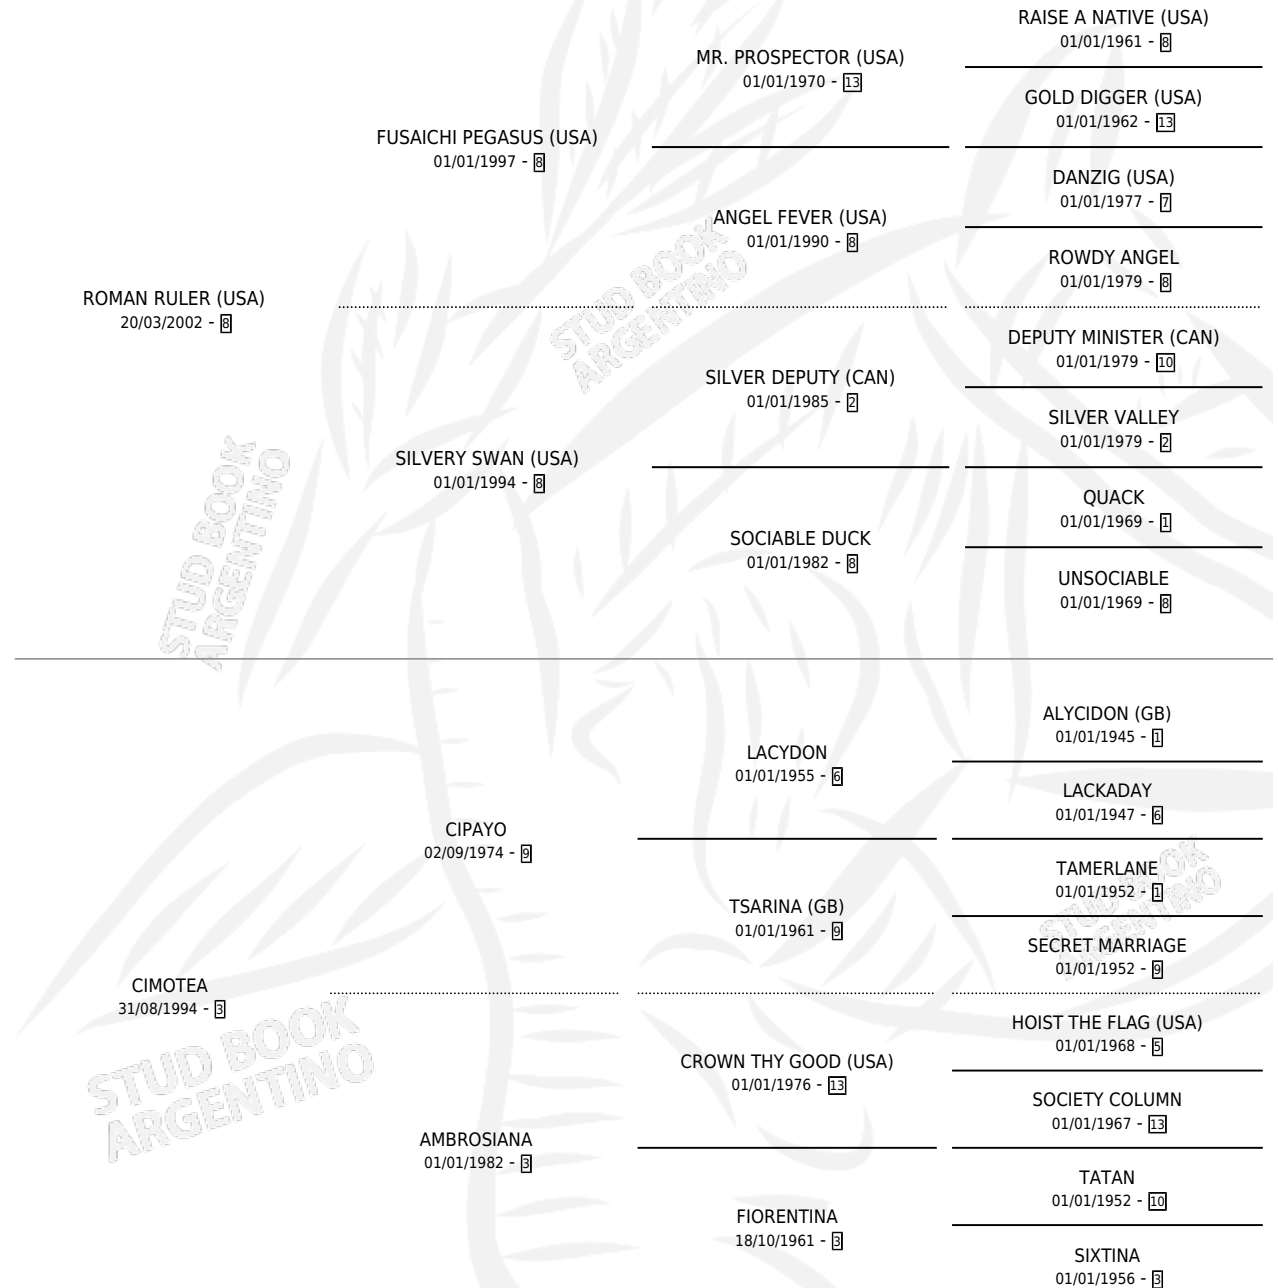

ROMAN TEA

por ROMAN RULER (USA) y CIMOTEA por CIPAYO

Argentina · Macho · Zaino · SP · 13/10/2010
Familia 3-b · Volumen 40

ESTADO

TIPIFICACIÓN SANGUÍNEA	X
TIPIFICACIÓN POR ADN	✓
PASAPORTE	✓
IDENTIFICACIÓN POR MICROCHIP	✓
REPRODUCTOR	X

Lugar de nacimiento: Melincue

Criador: Melincue

PEDIGREE