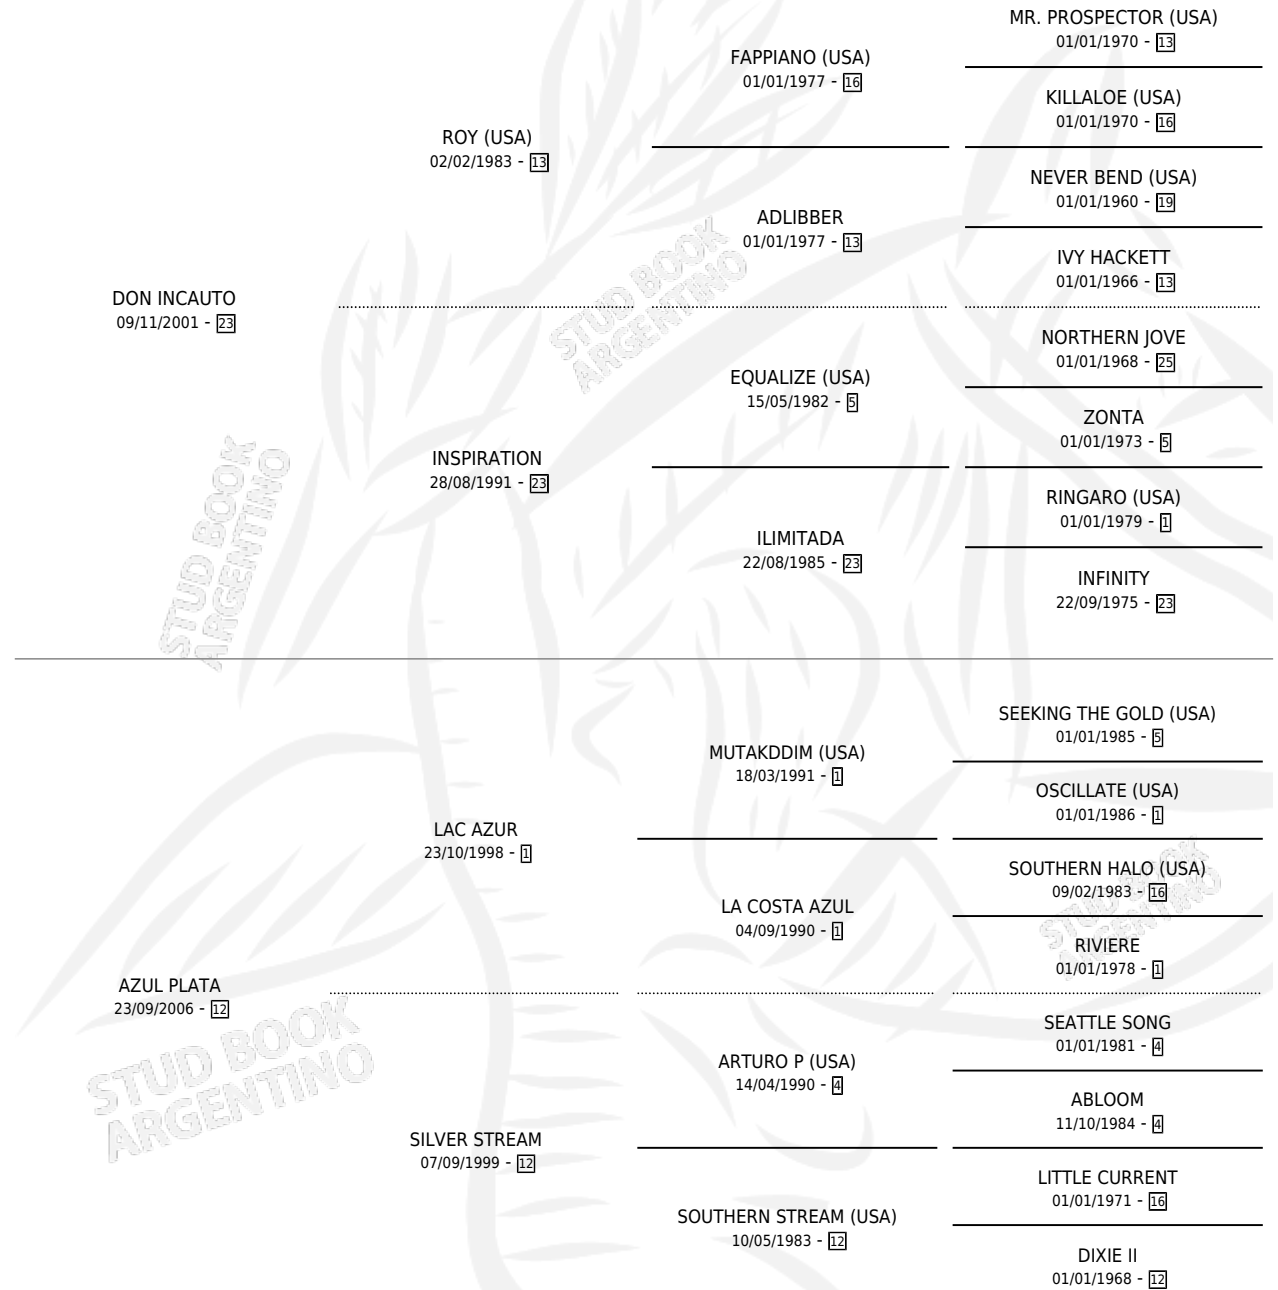

SEÑORA DE PLATA

por DON INCAUTO y AZUL PLATA por LAC AZUR

Argentina · Hembra · Zaino · SP · 11/10/2010
Familia 12-e · Volumen 40

ESTADO

TIPIFICACIÓN SANGUÍNEA	X
TIPIFICACIÓN POR ADN	✓
PASAPORTE	X
IDENTIFICACIÓN POR MICROCHIP	✓
REPRODUCTOR	X

Lugar de nacimiento: Vadarkblar

Criador: Vadarkblar

PEDIGREE

SEÑORA DE PLATA

Datos oficiales del Stud Book Argentino

Documento generado el 09/05/2026

studbook.org.ar