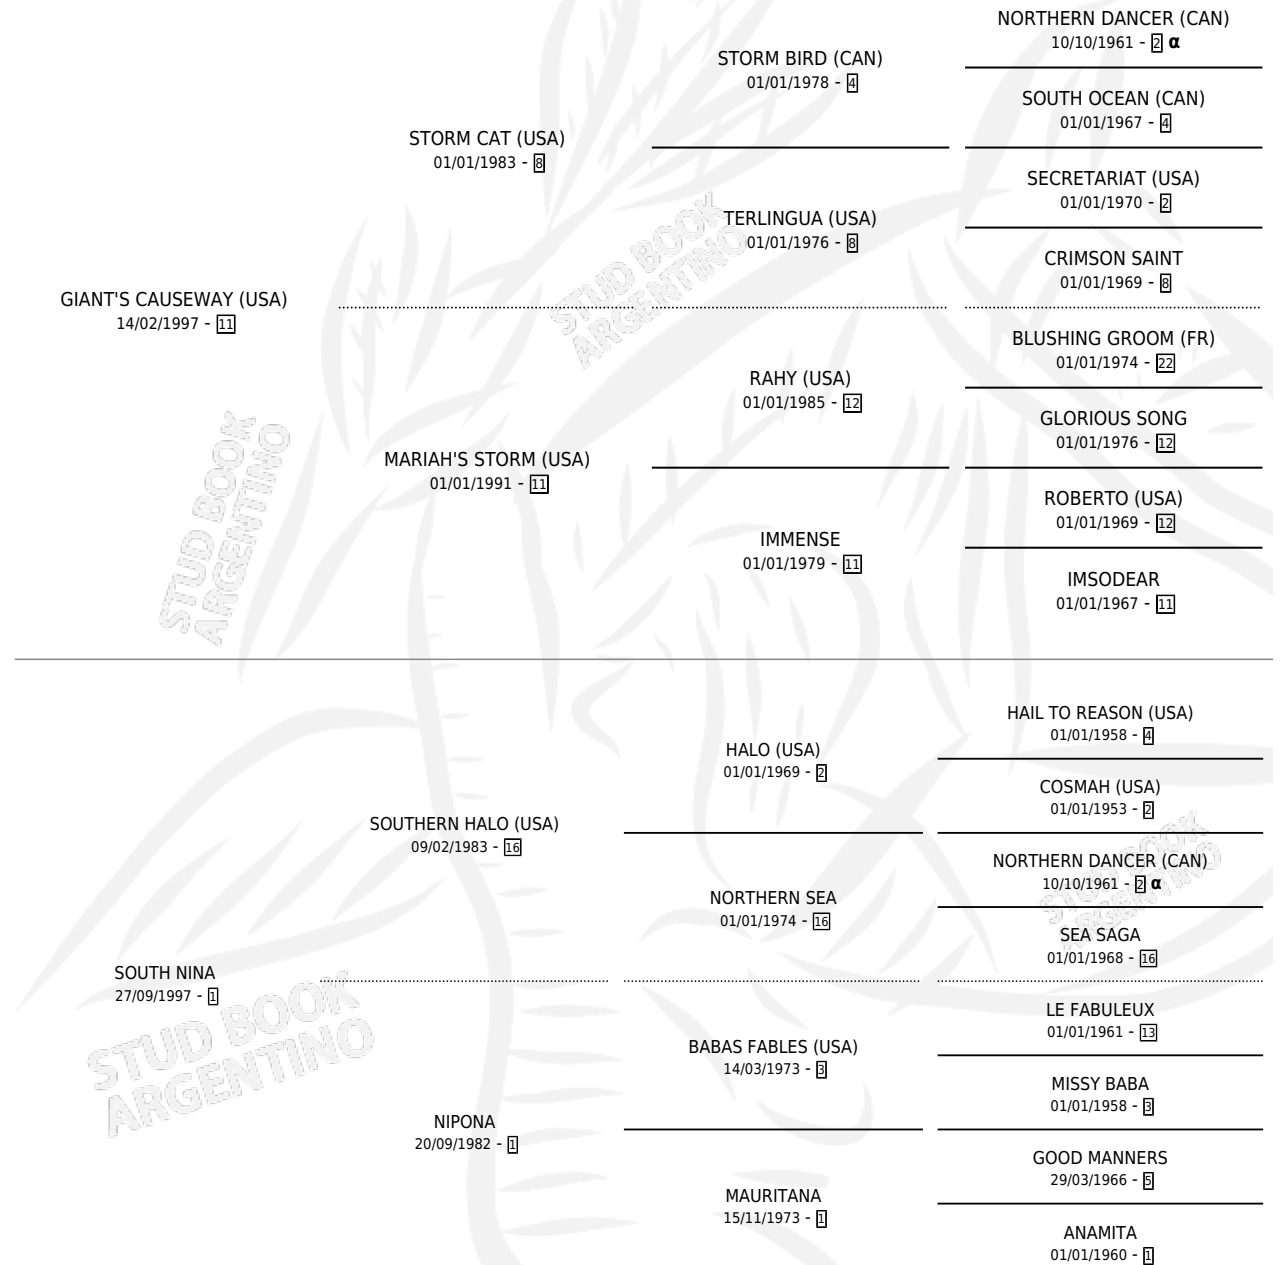

NIPONENSE MAMBO

por GIANT'S CAUSEWAY (USA) y SOUTH NINA por
SOUTHERN HALO (USA)

Argentina · Macho · Alazan · SP · 19/10/2010
Familia 1-e · Volumen 40

ESTADO

TIPIFICACIÓN SANGUÍNEA	X
TIPIFICACIÓN POR ADN	✓
PASAPORTE	✓
IDENTIFICACIÓN POR MICROCHIP	✓
REPRODUCTOR	X

Lugar de nacimiento: La Biznaga
Criador: La Biznaga

PEDIGREE

INBREEDING : α

EXPORTACIÓN / IMPORTACIÓN

FECHA	MOVIMIENTO	PAÍS
03/01/2013	EXPORTADO	PERU

NIPONENSE MAMBO

Datos oficiales del Stud Book Argentino

Documento generado el 07/05/2026