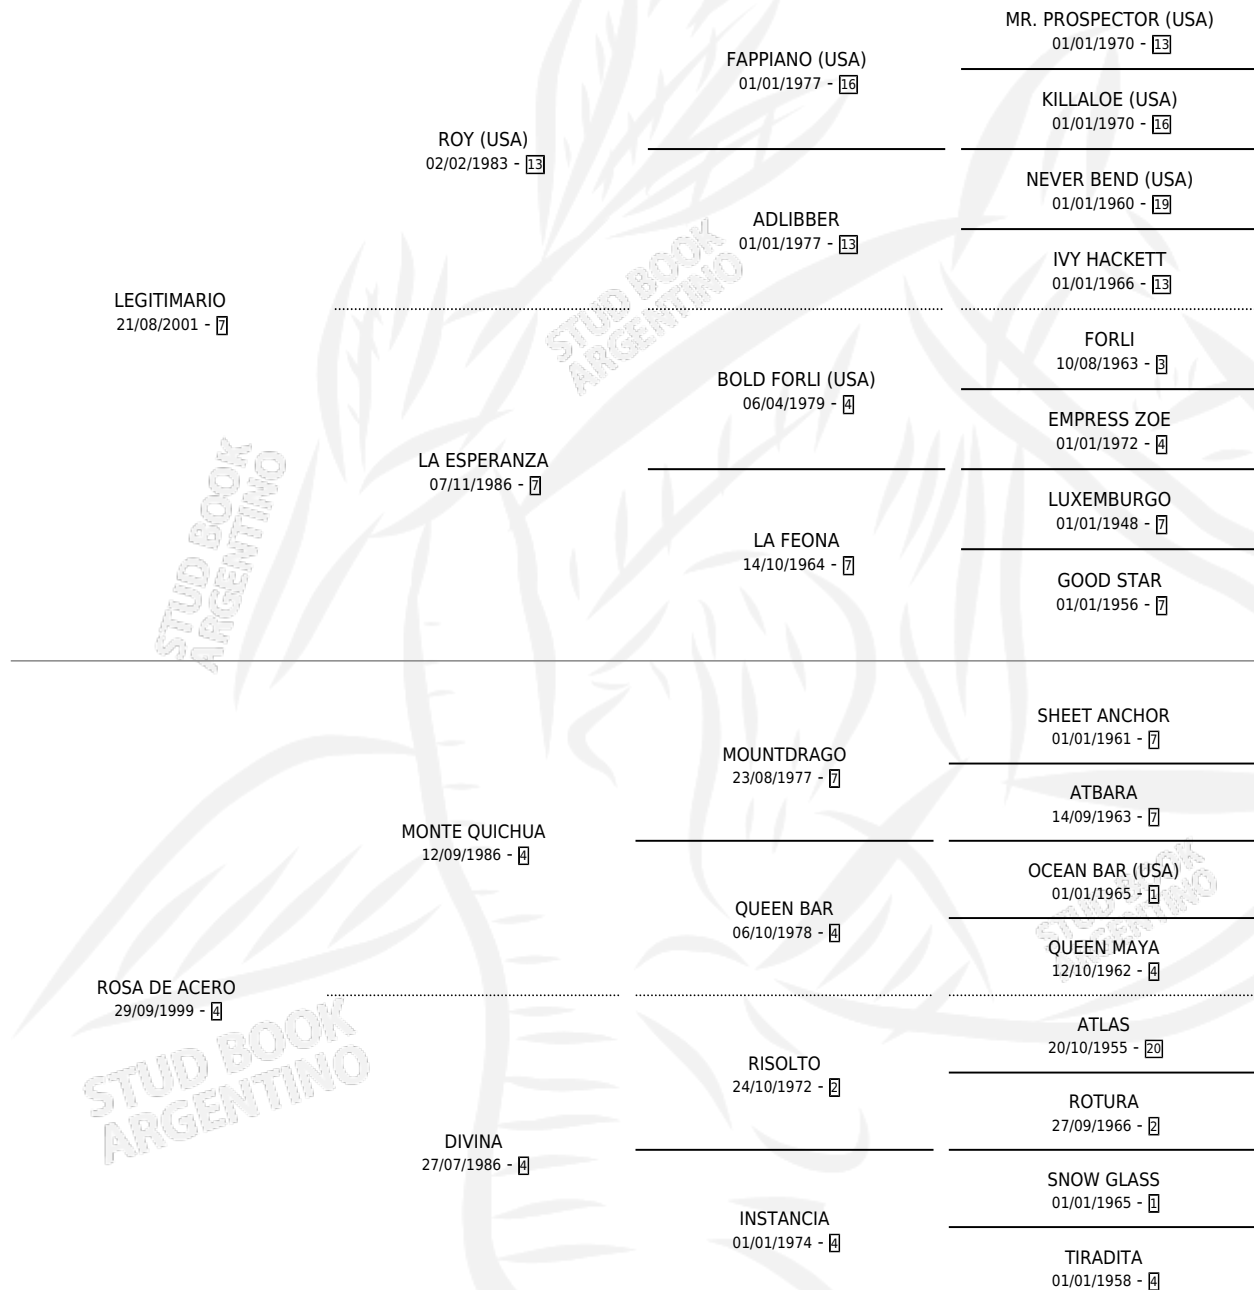

PAVO SONSO

por LEGITIMARIO y ROSA DE ACERO por MONTE QUICHUA

Argentina · Macho · Zaino · SP · 16/10/2010
Familia 4-d · Volumen 40

ESTADO

| | |
|------------------------------|---|
| TIPIFICACIÓN SANGUÍNEA | X |
| TIPIFICACIÓN POR ADN | X |
| PASAPORTE | X |
| IDENTIFICACIÓN POR MICROCHIP | X |
| REPRODUCTOR | X |

Lugar de nacimiento: Heptagono

Criador: Sin dato

PEDIGREE

PAVO SONSO

Datos oficiales del Stud Book Argentino

Documento generado el 09/05/2026

studbook.org.ar