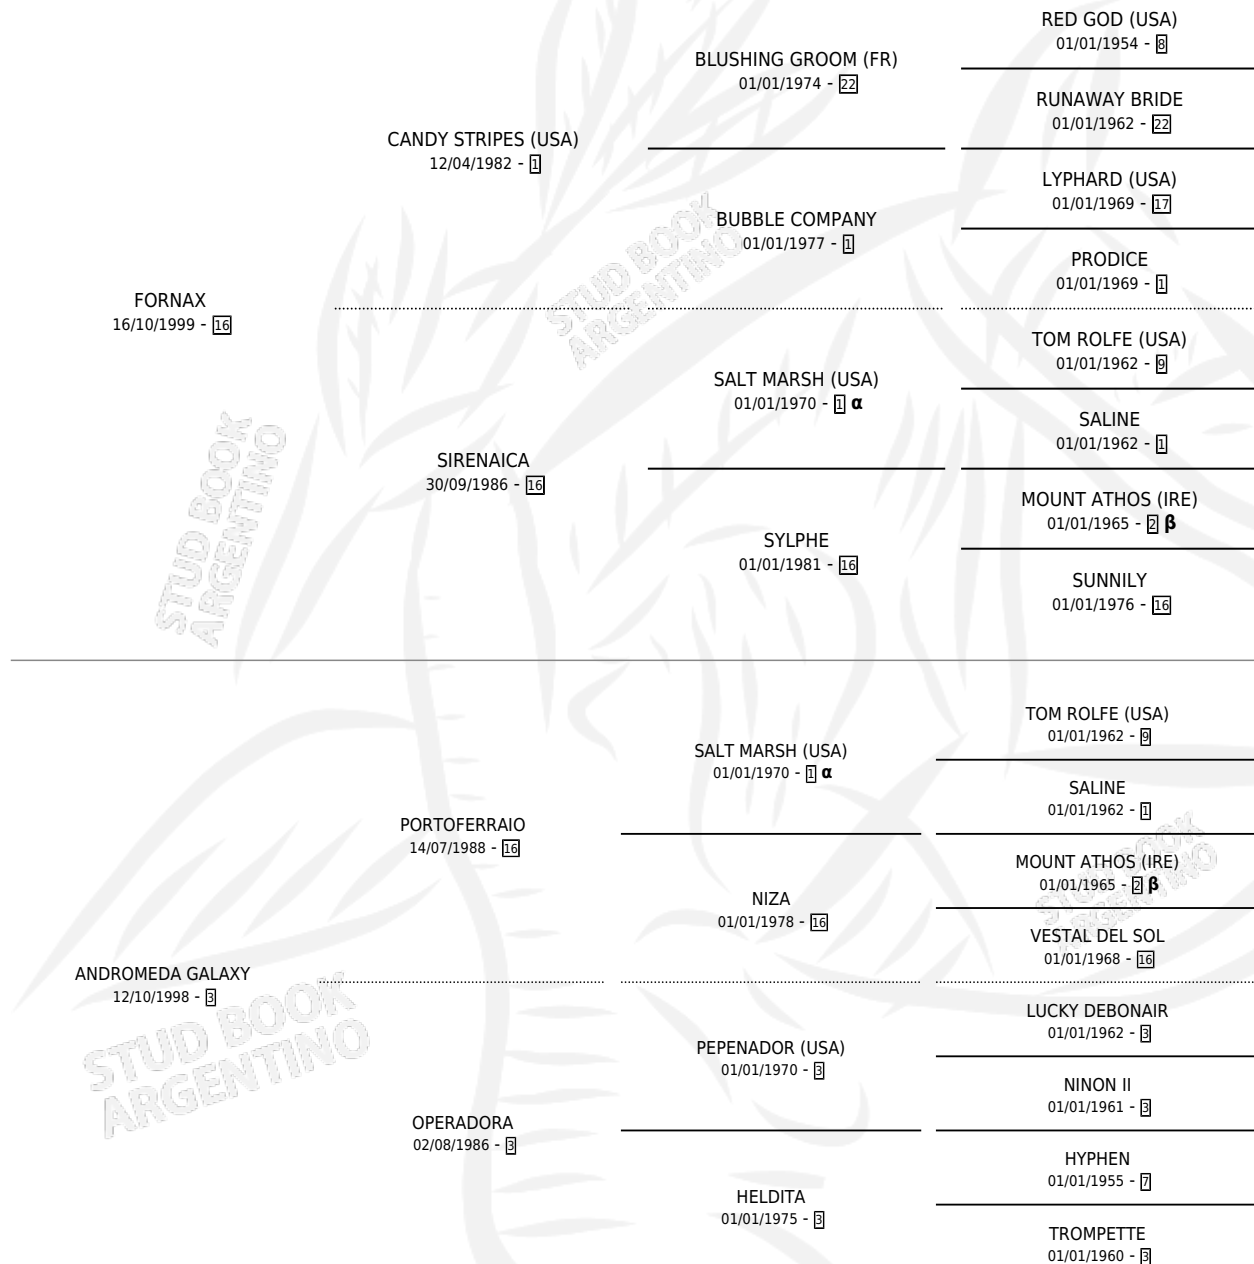

FORNIDA GALAXY

por FORNAX y ANDROMEDA GALAXY por PORTOFERRAIO

Argentina · Hembra · Alazan Tostado · SP · 14/10/2010
Familia 3-m · Volumen 40

ESTADO

TIPIFICACIÓN SANGUÍNEA	X
TIPIFICACIÓN POR ADN	✓
PASAPORTE	✓
IDENTIFICACIÓN POR MICROCHIP	✓
REPRODUCTOR	✓

Lugar de nacimiento: Las Galaxias

Criador: Las Galaxias

PEDIGREE

INBREEDING : α, β

CAMPAÑA

Solo carreras oficiales de Argentina

POR EDAD

EDAD	CC	1°	2°	3°	4°	5°	NP	CLC	CLG	CLCG1	CLGG1	IMPORTE	GANANCIA / CC
5 AÑOS	13	0	0	1	0	1	11	0	0	0	0	\$16,722	\$1,286
TOTALES	13	0	0	1	0	1	11	0	0	0	0	\$16,722	\$1,286
%		0.0%	0.0%	7.7%	0.0%	7.7%	84.6%	0.0%	0.0%	0.0%	0.0%		

Placés en La Plata en 13 carreras disputadas.

POR DISTANCIA

HIPODROMO	CC	1°	2°	3°	4°	5°	NP	CLC	CLG	CLCG1	CLGG1	IMPORTE
LA PLATA	13	0	0	1	0	1	11	0	0	0	0	\$16,722
1400 MTS	7	0	0	0	0	1	6	0	0	0	0	\$4,160
1200 MTS	2	0	0	0	0	0	2	0	0	0	0	\$0
1500 MTS	1	0	0	0	0	0	1	0	0	0	0	\$0
1600 MTS	3	0	0	1	0	0	2	0	0	0	0	\$12,562