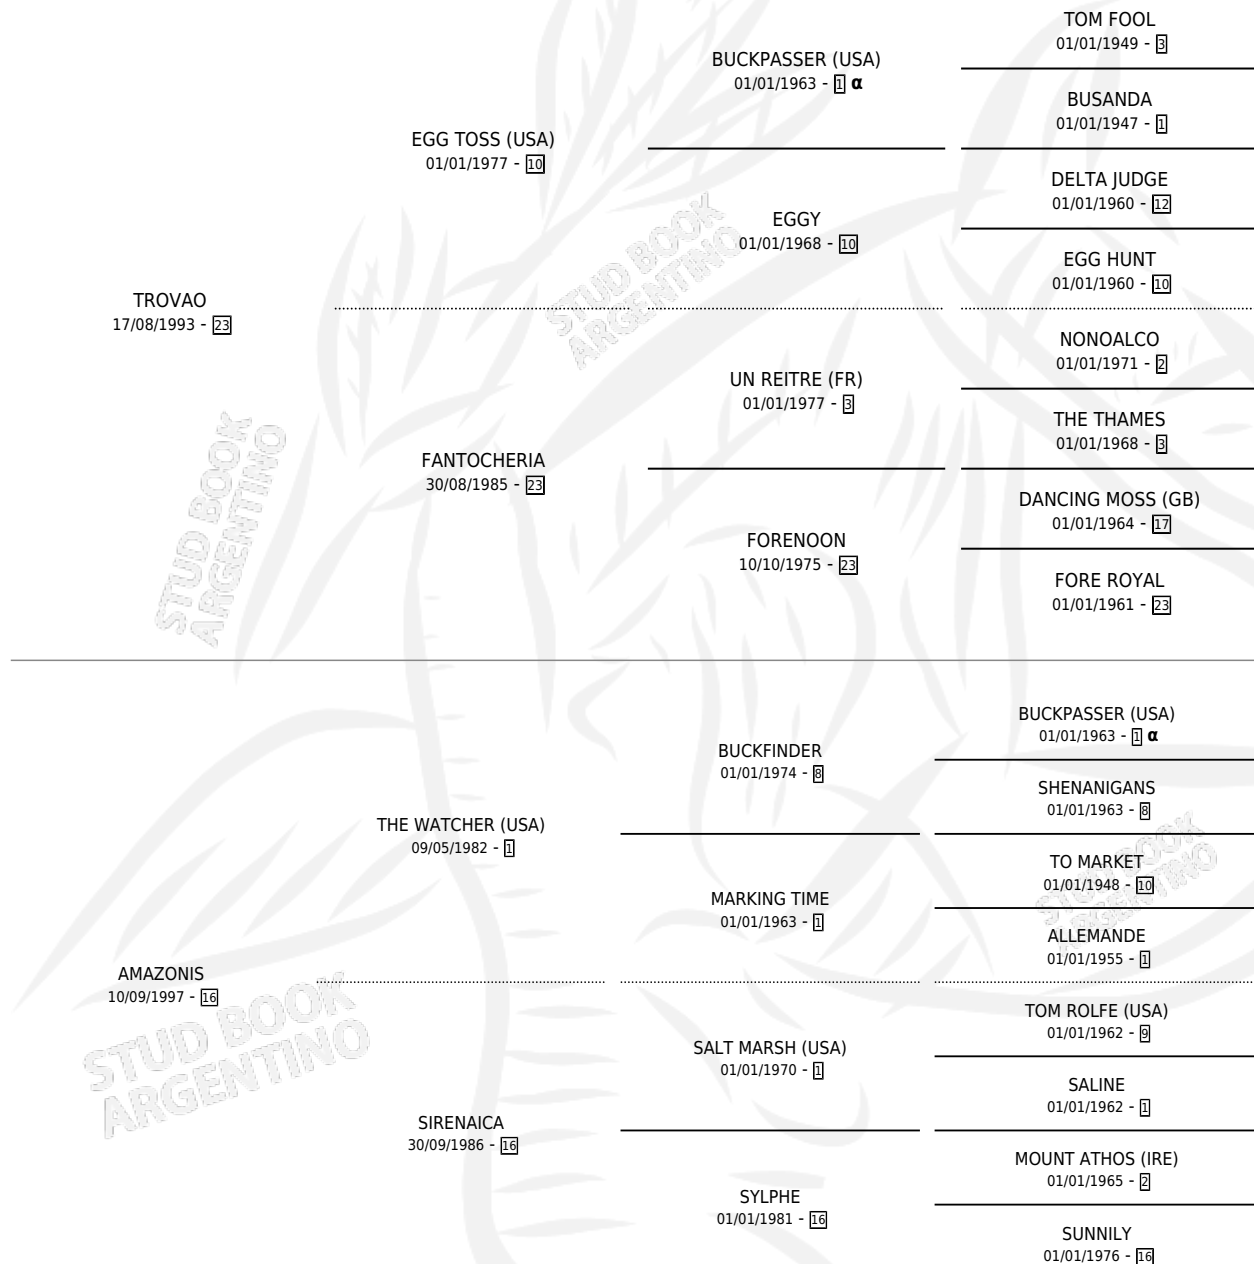

TROVARIUS

por TROVAO y AMAZONIS por THE WATCHER (USA)

Argentina · Macho · Zaino · SP · 05/11/2010
Familia 16-d · Volumen 40

ESTADO

TIPIFICACIÓN SANGUÍNEA	X
TIPIFICACIÓN POR ADN	✓
PASAPORTE	✓
IDENTIFICACIÓN POR MICROCHIP	✓
REPRODUCTOR	X

Lugar de nacimiento: Las Galaxias

Criador: Las Galaxias

PEDIGREE

INBREEDING : α

CAMPAÑA

Solo carreras oficiales de Argentina

POR EDAD

EDAD	CC	1°	2°	3°	4°	5°	NP	CLC	CLG	CLCG1	CLGG1	IMPORTE	GANANCIA / CC
4 AÑOS	11	2	3	1	1	1	3	0	0	0	0	\$189,560	\$17,233
5 AÑOS	9	1	2	1	0	2	3	0	0	0	0	\$112,558	\$12,506
6 AÑOS	6	1	0	1	0	2	2	0	0	0	0	\$62,446	\$10,408
8 AÑOS	3	0	0	0	1	0	2	0	0	0	0	\$11,200	\$3,733
TOTALES	29	4	5	3	2	5	10	0	0	0	0	\$375,764	\$12,957
%		13.8%	17.2%	10.3%	6.9%	17.2%	34.5%	0.0%	0.0%	0.0%	0.0%		

Ganador de 4 carreras en La Plata - \$375,764, a los 4,5 y 6 años.

POR DISTANCIA

HIPODROMO	CC	1°	2°	3°	4°	5°	NP	CLC	CLG	CLCG1	CLGG1	IMPORTE
LA PLATA	27	4	5	2	2	5	9	0	0	0	0	\$368,414
1300 MTS	6	1	1	1	1	1	1	0	0	0	0	\$85,140
1100 MTS	6	2	1	0	0	1	2	0	0	0	0	\$139,568
1400 MTS	5	1	0	0	0	1	3	0	0	0	0	\$66,134
1200 MTS	8	0	2	1	0	2	3	0	0	0	0	\$52,172
1000 MTS	2	0	1	0	1	0	0	0	0	0	0	\$25,400
PALERMO	2	0	0	1	0	0	1	0	0	0	0	\$7,350
1200 MTS	1	0	0	0	0	0	1	0	0	0	0	\$0
1400 MTS	1	0	0	1	0	0	0	0	0	0	0	\$7,350