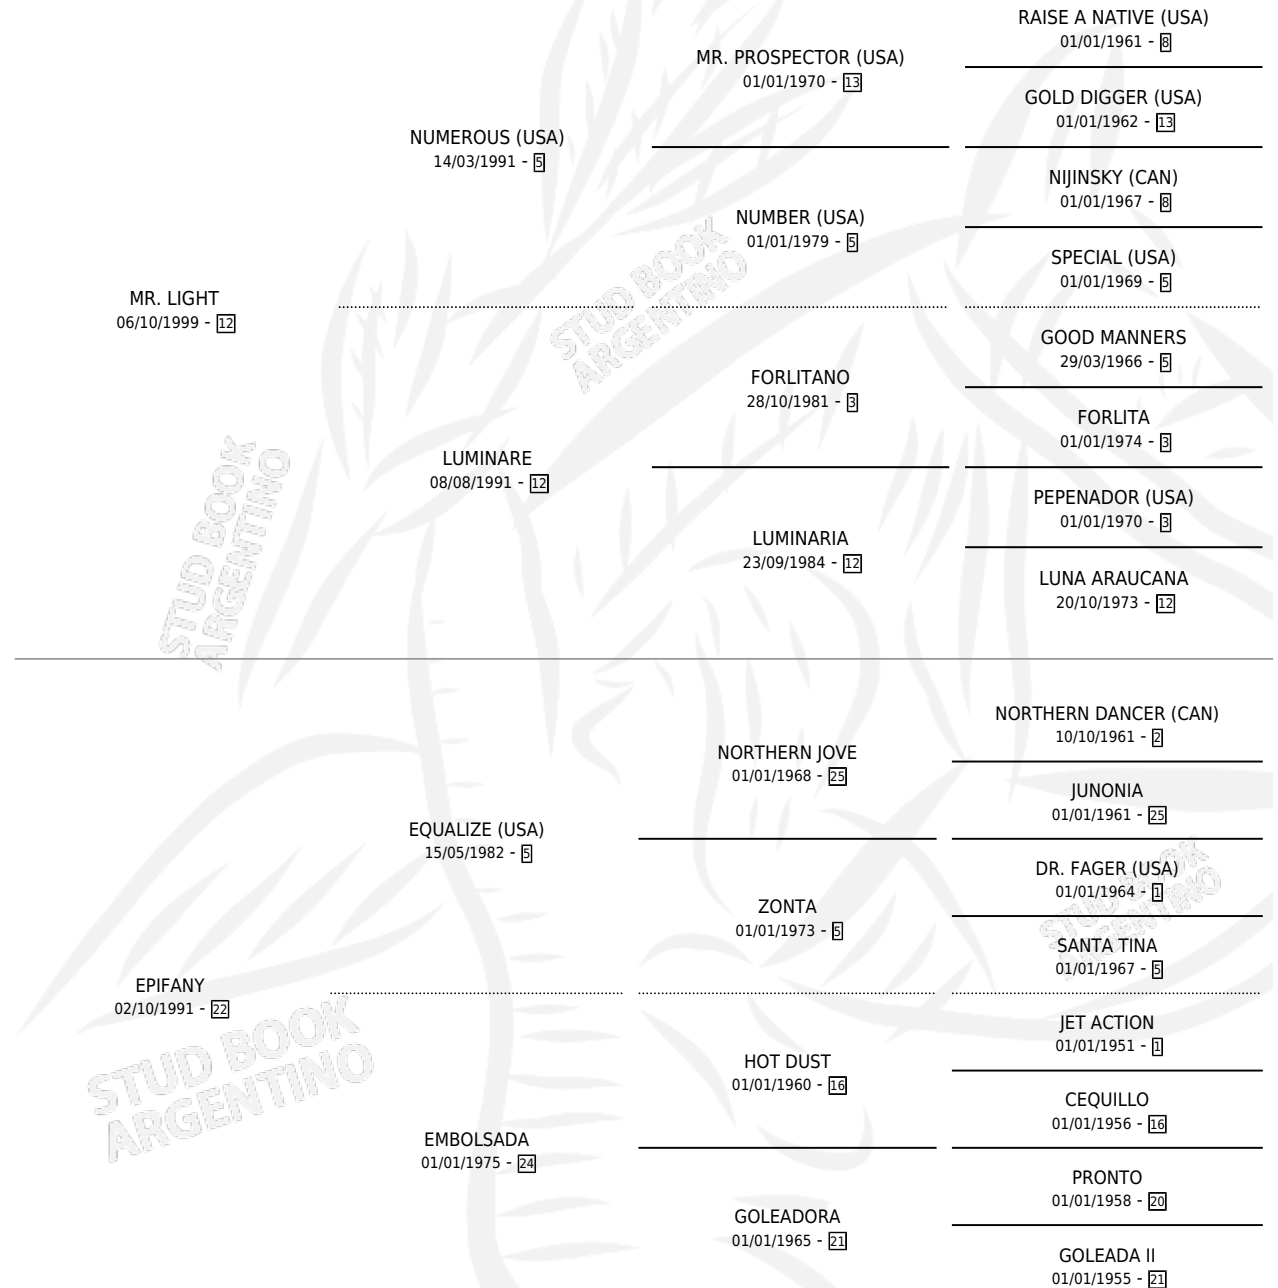

ELECTRIC FEEL

por MR. LIGHT y EPIFANY por EQUALIZE (USA)

Argentina · Macho · Zaino · SP · 06/10/2010
Familia 22 · Volumen 40

ESTADO

TIPIFICACIÓN SANGUÍNEA	X
TIPIFICACIÓN POR ADN	✓
PASAPORTE	✓
IDENTIFICACIÓN POR MICROCHIP	X
REPRODUCTOR	X

Lugar de nacimiento: El Turf

Criador: El Turf

PEDIGREE

CAMPAÑA

Solo carreras oficiales de Argentina

POR EDAD

EDAD	CC	1°	2°	3°	4°	5°	NP	CLC	CLG	CLCG1	CLGG1	IMPORTE	GANANCIA / CC
3 AÑOS	2	0	0	0	0	0	2	0	0	0	0	\$0	\$0
4 AÑOS	1	0	0	0	0	0	1	0	0	0	0	\$0	\$0
TOTALES	3	0	0	0	0	0	3	0	0	0	0	\$0	\$0
%		0.0%	0.0%	0.0%	0.0%	0.0%	100%	0.0%	0.0%	0.0%	0.0%		