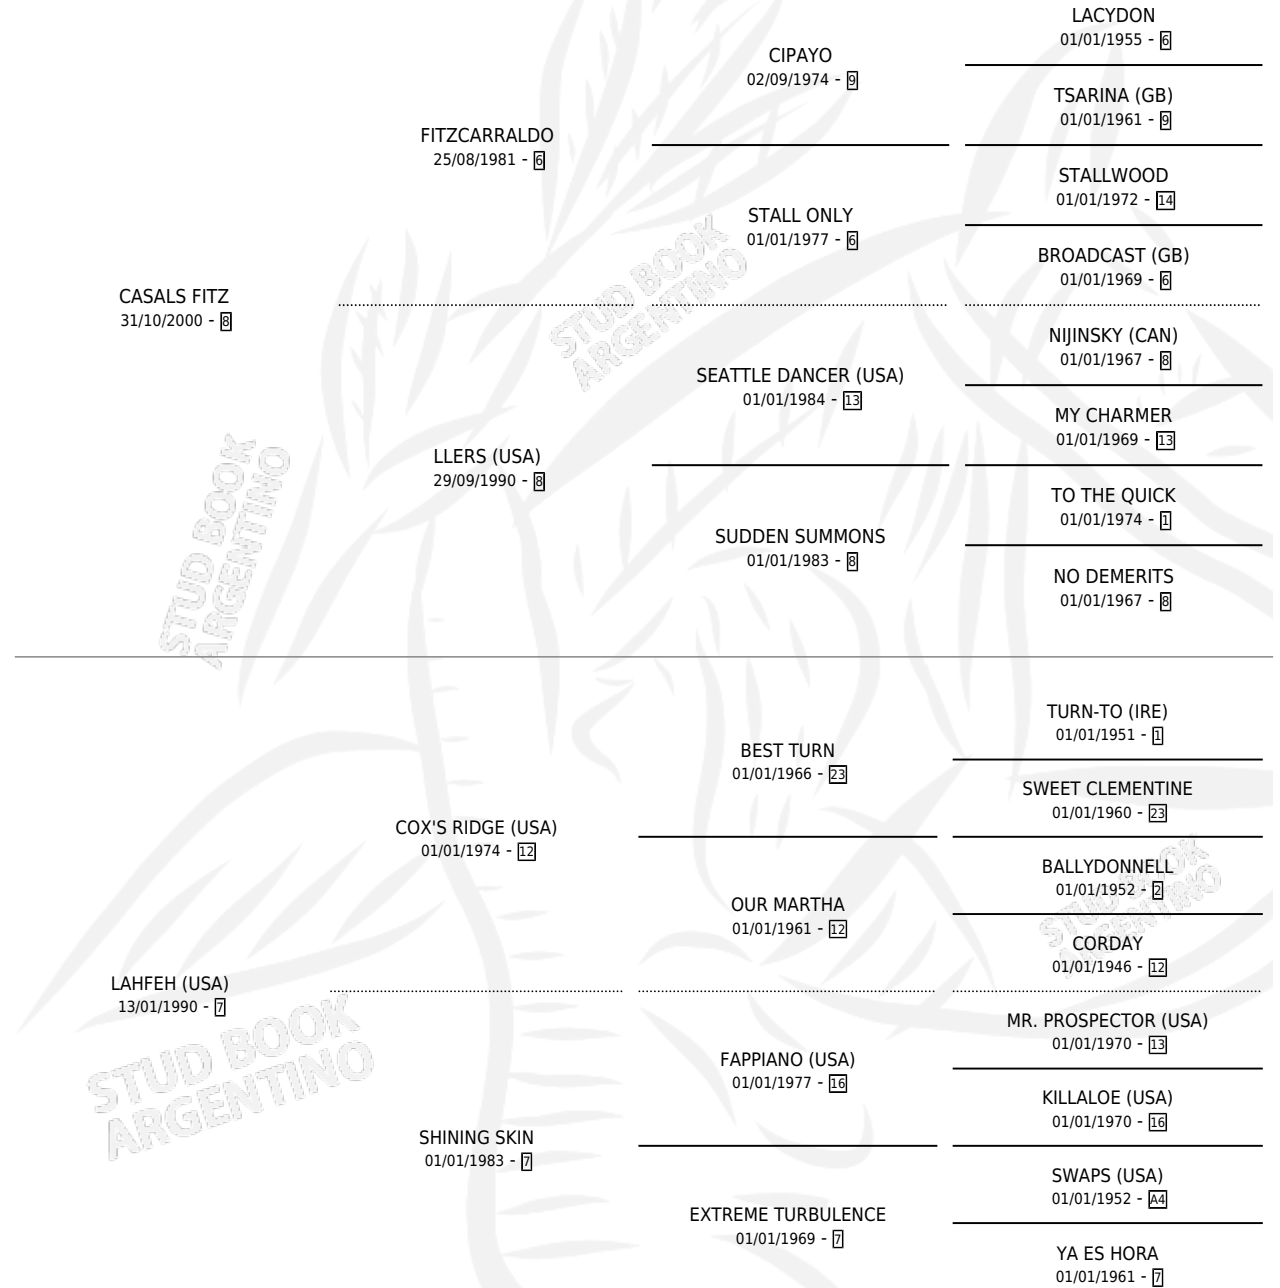

NURIA CASALS

por CASALS FITZ y LAHFEH (USA) por COX'S RIDGE (USA)

Argentina · Hembra · Zaino · SP · 28/10/2010
Familia 7 · Volumen 40

ESTADO

| | |
|------------------------------|---|
| TIPIFICACIÓN SANGUÍNEA | X |
| TIPIFICACIÓN POR ADN | X |
| PASAPORTE | X |
| IDENTIFICACIÓN POR MICROCHIP | X |
| REPRODUCTOR | X |

Lugar de nacimiento: Firmamento

Criador: Firmamento

PEDIGREE

NURIA CASALS

Datos oficiales del Stud Book Argentino

Documento generado el 09/05/2026

studbook.org.ar