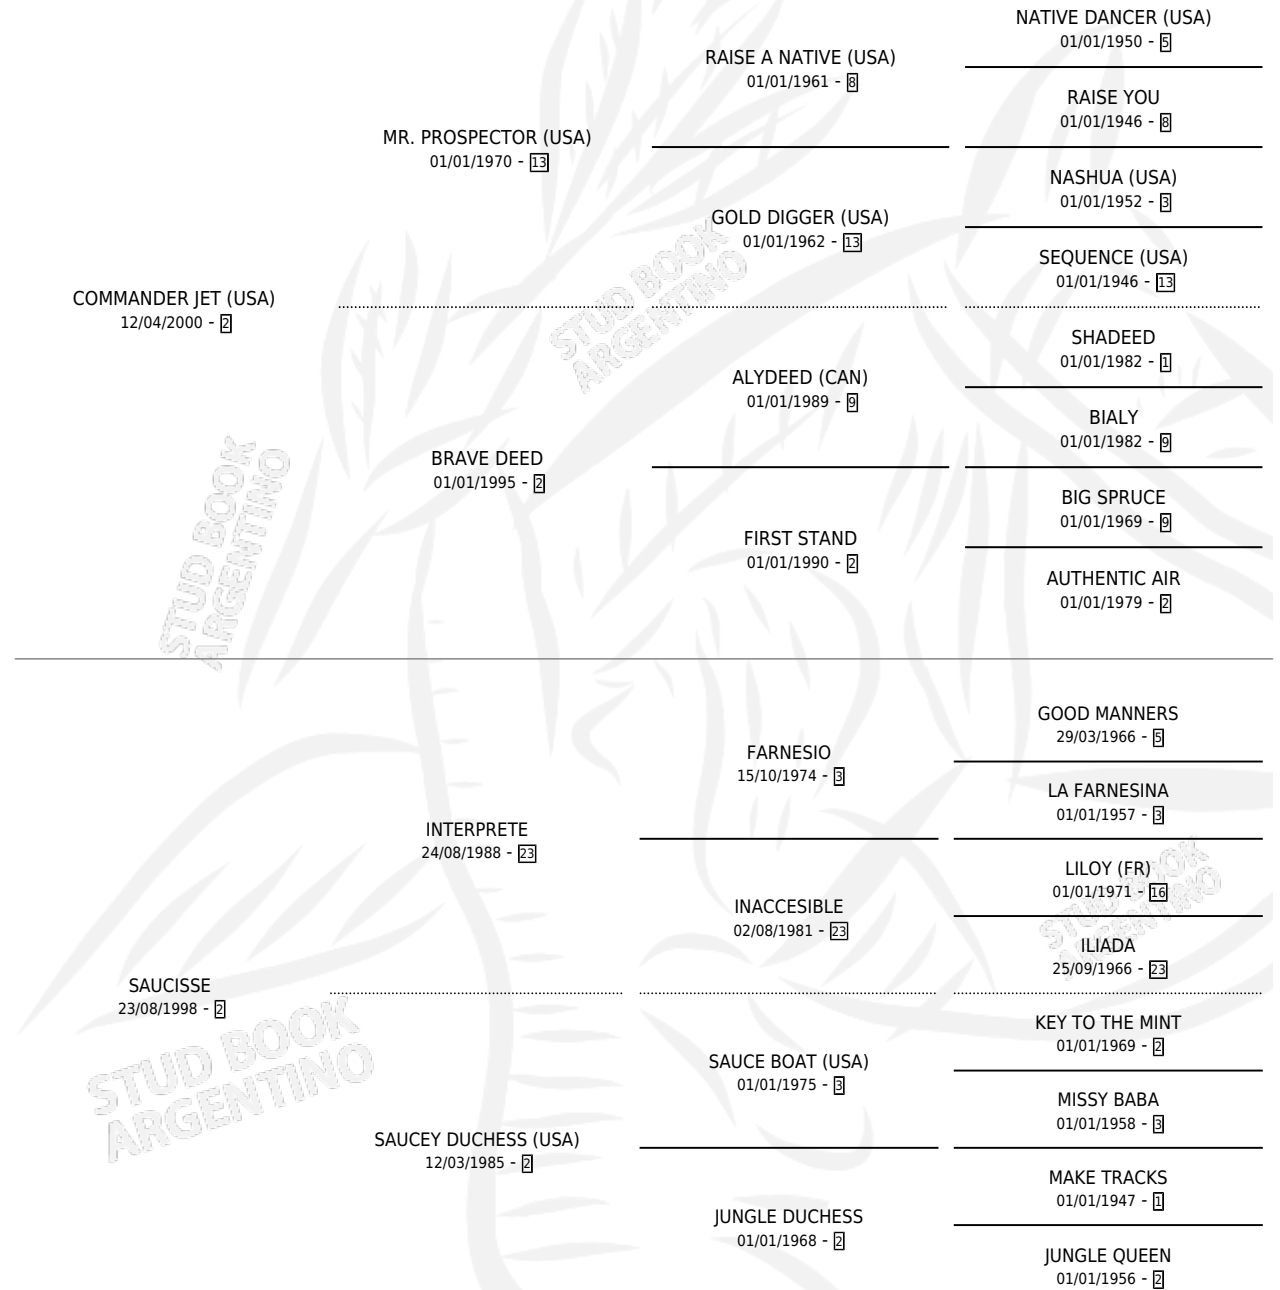

SINTONIA JET

por **COMMANDER JET (USA)** y **SAUCISSE** por **INTERPRETE**

Argentina · Hembra · Zaino · SP · 08/10/2010
Familia 2-g · Volumen 40

ESTADO

TIPIFICACIÓN SANGUÍNEA	X
TIPIFICACIÓN POR ADN	✓
PASAPORTE	✓
IDENTIFICACIÓN POR MICROCHIP	✓
REPRODUCTOR	✓

Lugar de nacimiento: Divisadero

Criador: Divisadero

~

HIJOS

	MACHOS	HEMBRAS
3 NACIERON	2	1
1 CORRIERON	0	1

SIN ACTUACIONES

PEDIGREE

CAMPAÑA

Solo carreras oficiales de Argentina

POR EDAD

EDAD	CC	1°	2°	3°	4°	5°	NP	CLC	CLG	CLCG1	CLGG1	IMPORTE	GANANCIA / CC
3 AÑOS	2	0	0	0	0	0	2	0	0	0	0	\$0	\$0
TOTALES	2	0	0	0	0	0	2	0	0	0	0	\$0	\$0
%		0.0%	0.0%	0.0%	0.0%	0.0%	100%	0.0%	0.0%	0.0%	0.0%		