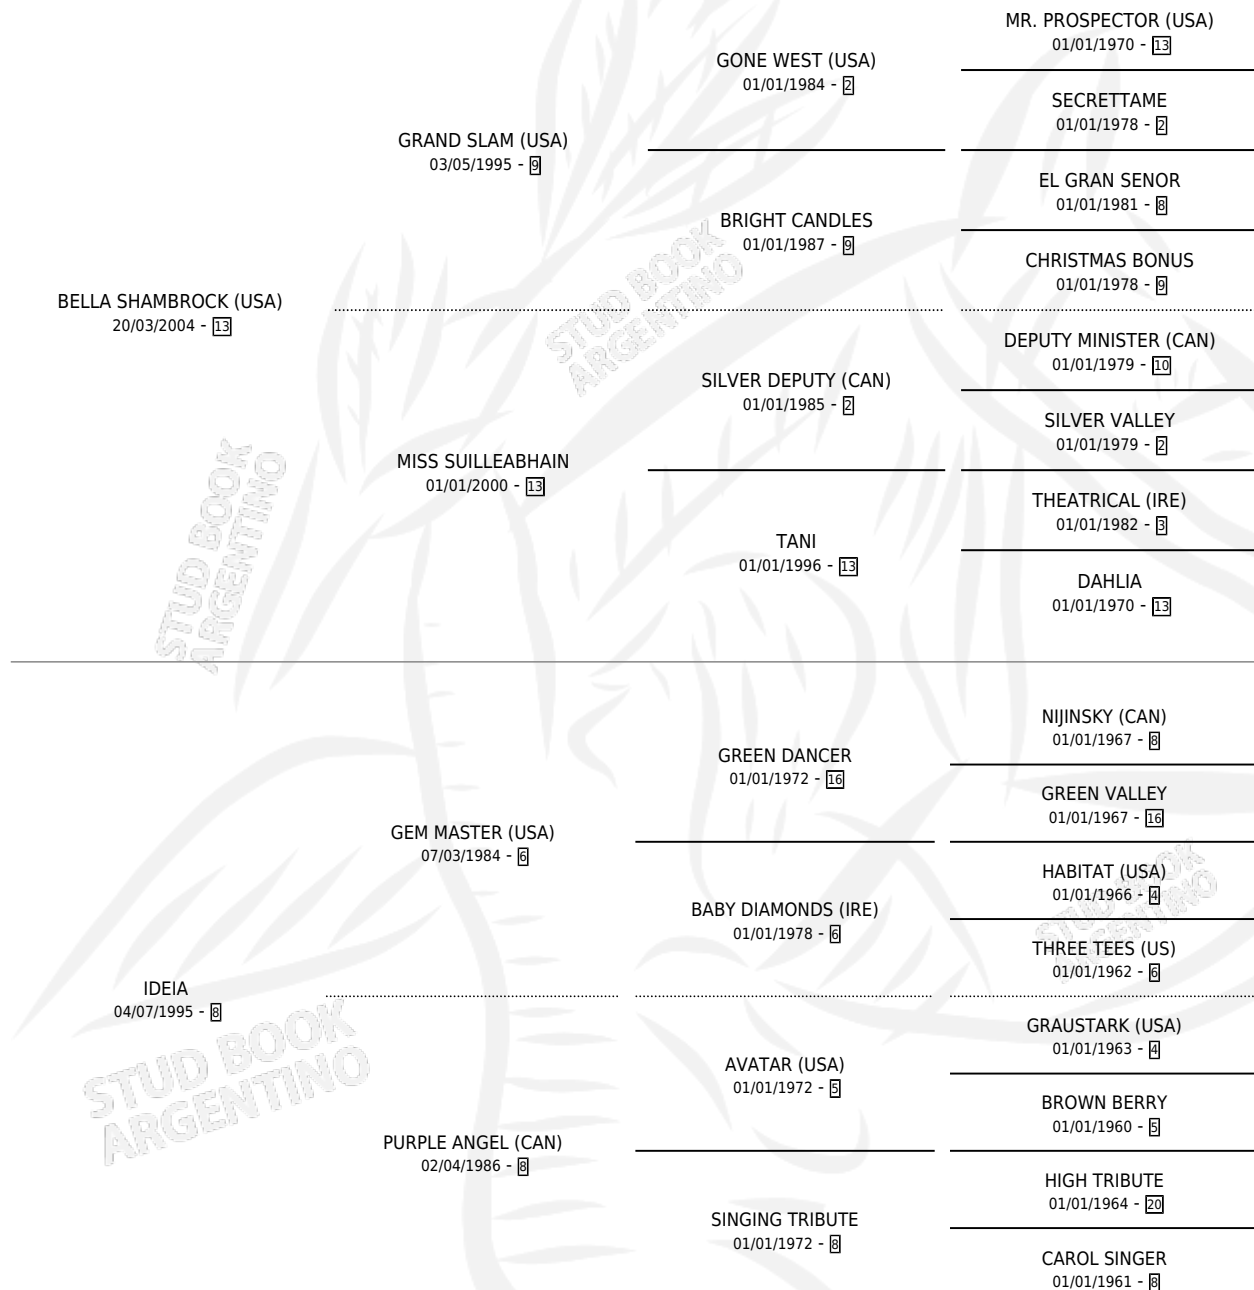

INCONCLUSA PASION

por BELLA SHAMBROCK (USA) y IDEIA por GEM MASTER (USA)

Argentina · Hembra · Zaino · SP · 06/10/2010
Familia 8-f · Volumen 40

ESTADO

TIPIFICACIÓN SANGUÍNEA	X
TIPIFICACIÓN POR ADN	✓
PASAPORTE	✓
IDENTIFICACIÓN POR MICROCHIP	✓
REPRODUCTOR	X

Lugar de nacimiento: Las Camelias
Criador: Bianchi Esteban Javier Maria

PEDIGREE

INCONCLUSA PASION

Datos oficiales del Stud Book Argentino

Documento generado el 14/05/2026

studbook.org.ar