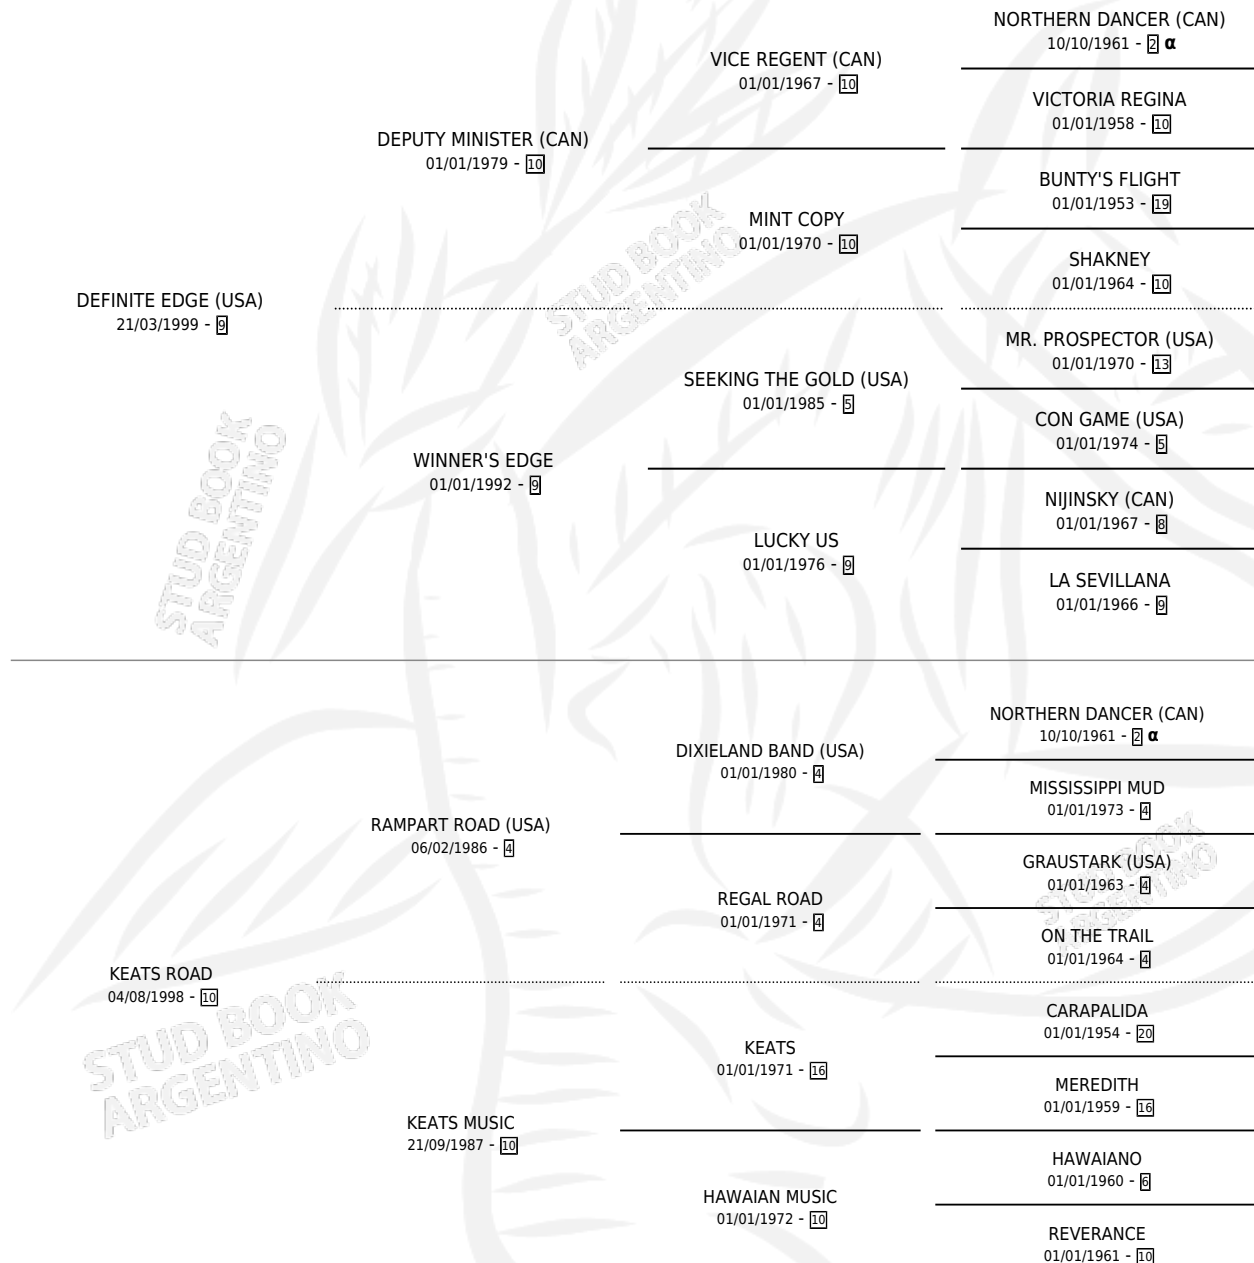

DEFINIDA ROAD

por DEFINITE EDGE (USA) y KEATS ROAD por RAMPART ROAD (USA)

Argentina · Hembra · Zaino · SP · 28/08/2010
Familia 10-d · Volumen 40

ESTADO

TIPIFICACIÓN SANGUÍNEA	X
TIPIFICACIÓN POR ADN	✓
PASAPORTE	X
IDENTIFICACIÓN POR MICROCHIP	✓
REPRODUCTOR	X

Lugar de nacimiento: Trebol Rojo
Criador: Sin dato

PEDIGREE

INBREEDING : α

DEFINIDA ROAD

Datos oficiales del Stud Book Argentino

Documento generado el 14/05/2026

studbook.org.ar