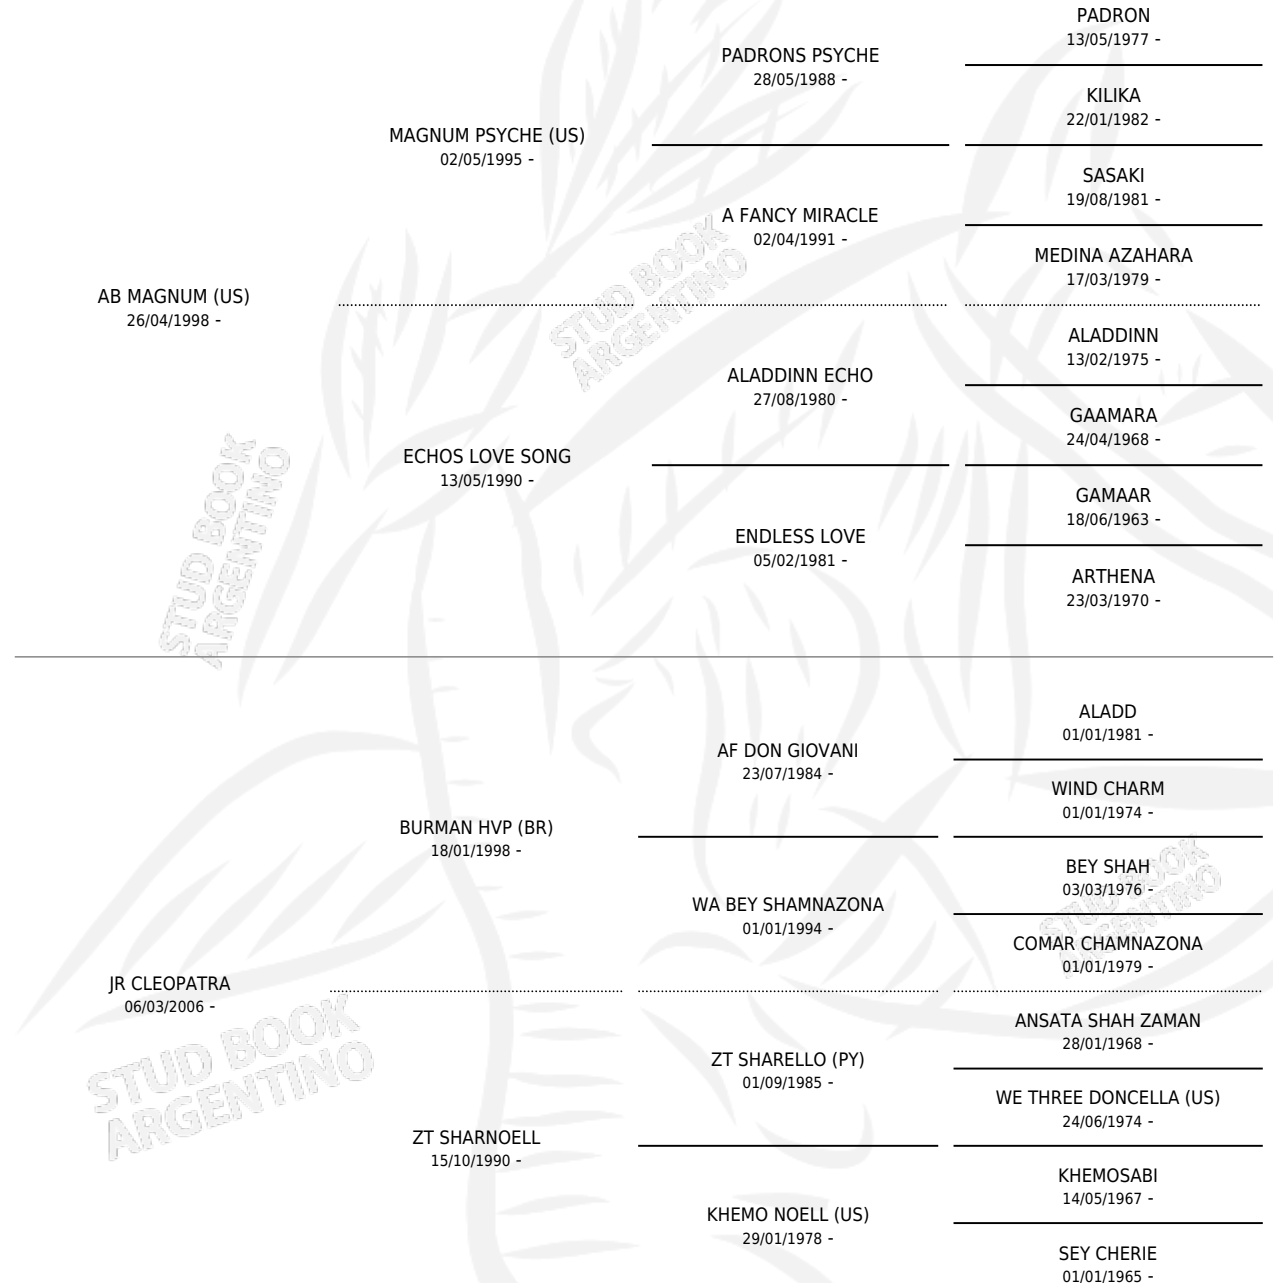

JR MAGCLEO

por **AB MAGNUM (US)** y **JR CLEOPATRA** por **BURMAN HVP (BR)**

Argentina · Hembra · Zaino · AP · 19/09/2010
Familia · Volumen 40

ESTADO

TIPIFICACIÓN SANGUÍNEA	X
TIPIFICACIÓN POR ADN	✓
PASAPORTE	✓
IDENTIFICACIÓN POR MICROCHIP	X
REPRODUCTOR	✓

Lugar de nacimiento: El Harem
Criador: El Harem

~

HIJOS

	MACHOS	HEMBRAS
1 NACIERON	1	0
SIN ACTUACIONES		

PEDIGREE