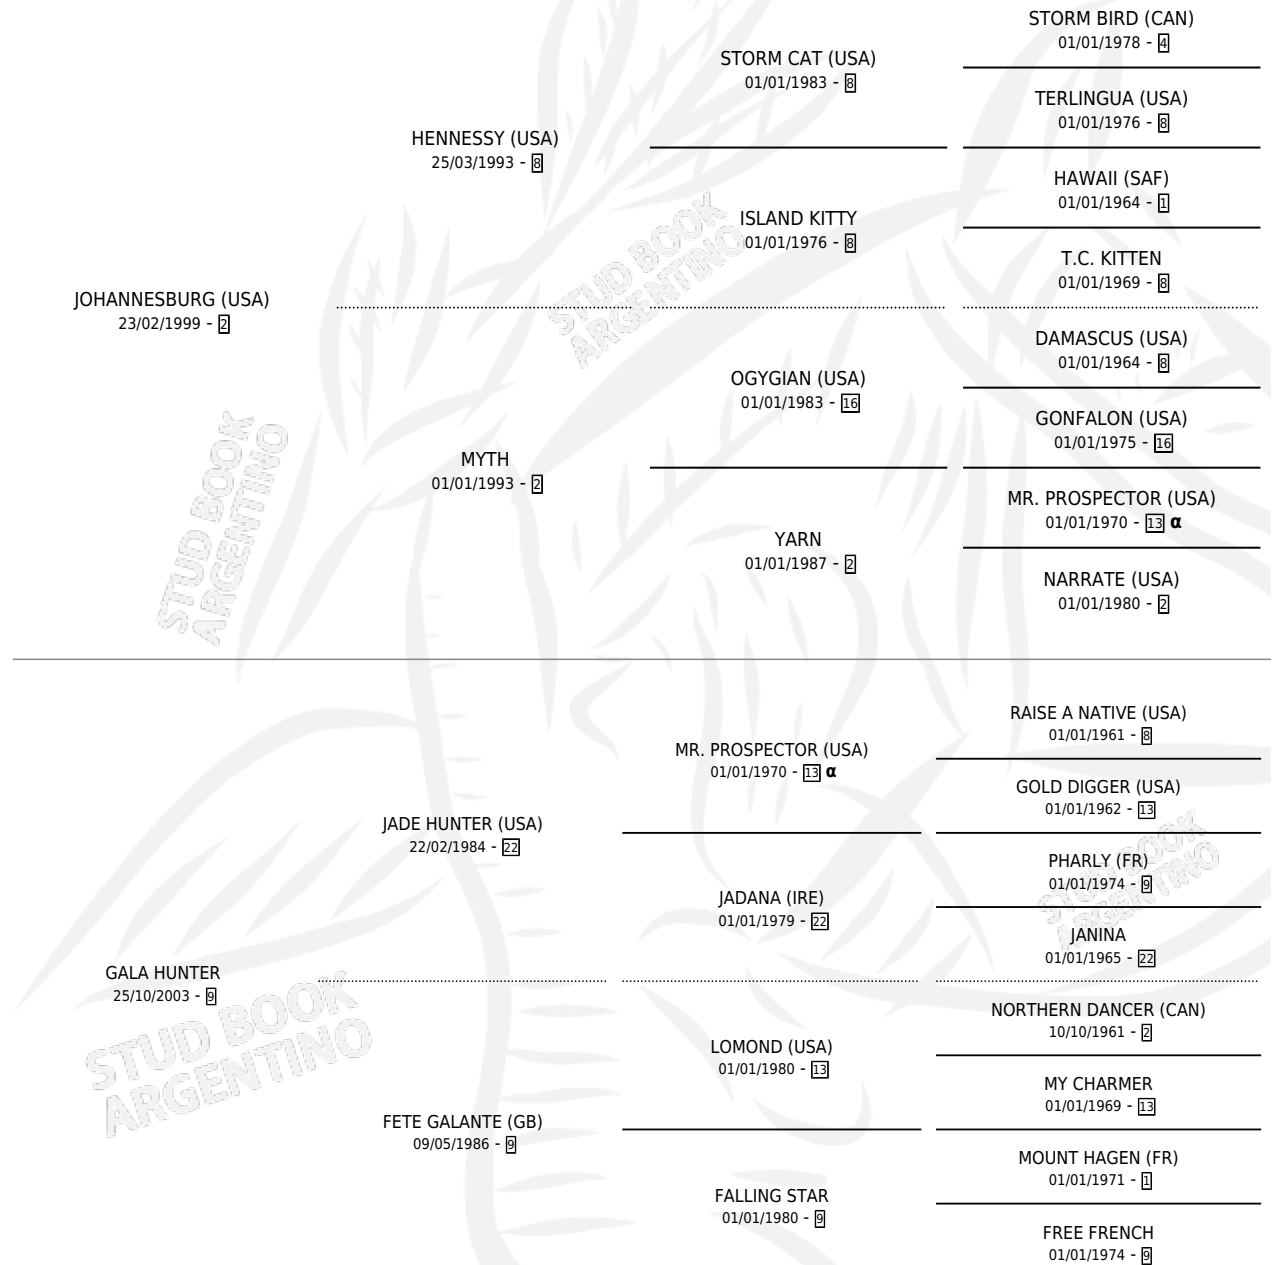

MATERIAL GIRL

por **JOHANNESBURG (USA)** y **GALA HUNTER** por **JADE HUNTER (USA)**

Argentina · Hembra · Alazan · SP · 11/10/2010
Familia 9-e · Volumen 40

ESTADO

TIPIFICACIÓN SANGUÍNEA	X
TIPIFICACIÓN POR ADN	✓
PASAPORTE	✓
IDENTIFICACIÓN POR MICROCHIP	✓
REPRODUCTOR	✓

Lugar de nacimiento: De La Pomme
Criador: De La Pomme

~

HIJOS

	MACHOS	HEMBRAS
1 NACIERON	1	0
SIN ACTUACIONES		

PEDIGREE

INBREEDING : α

CAMPAÑA

Solo carreras oficiales de Argentina