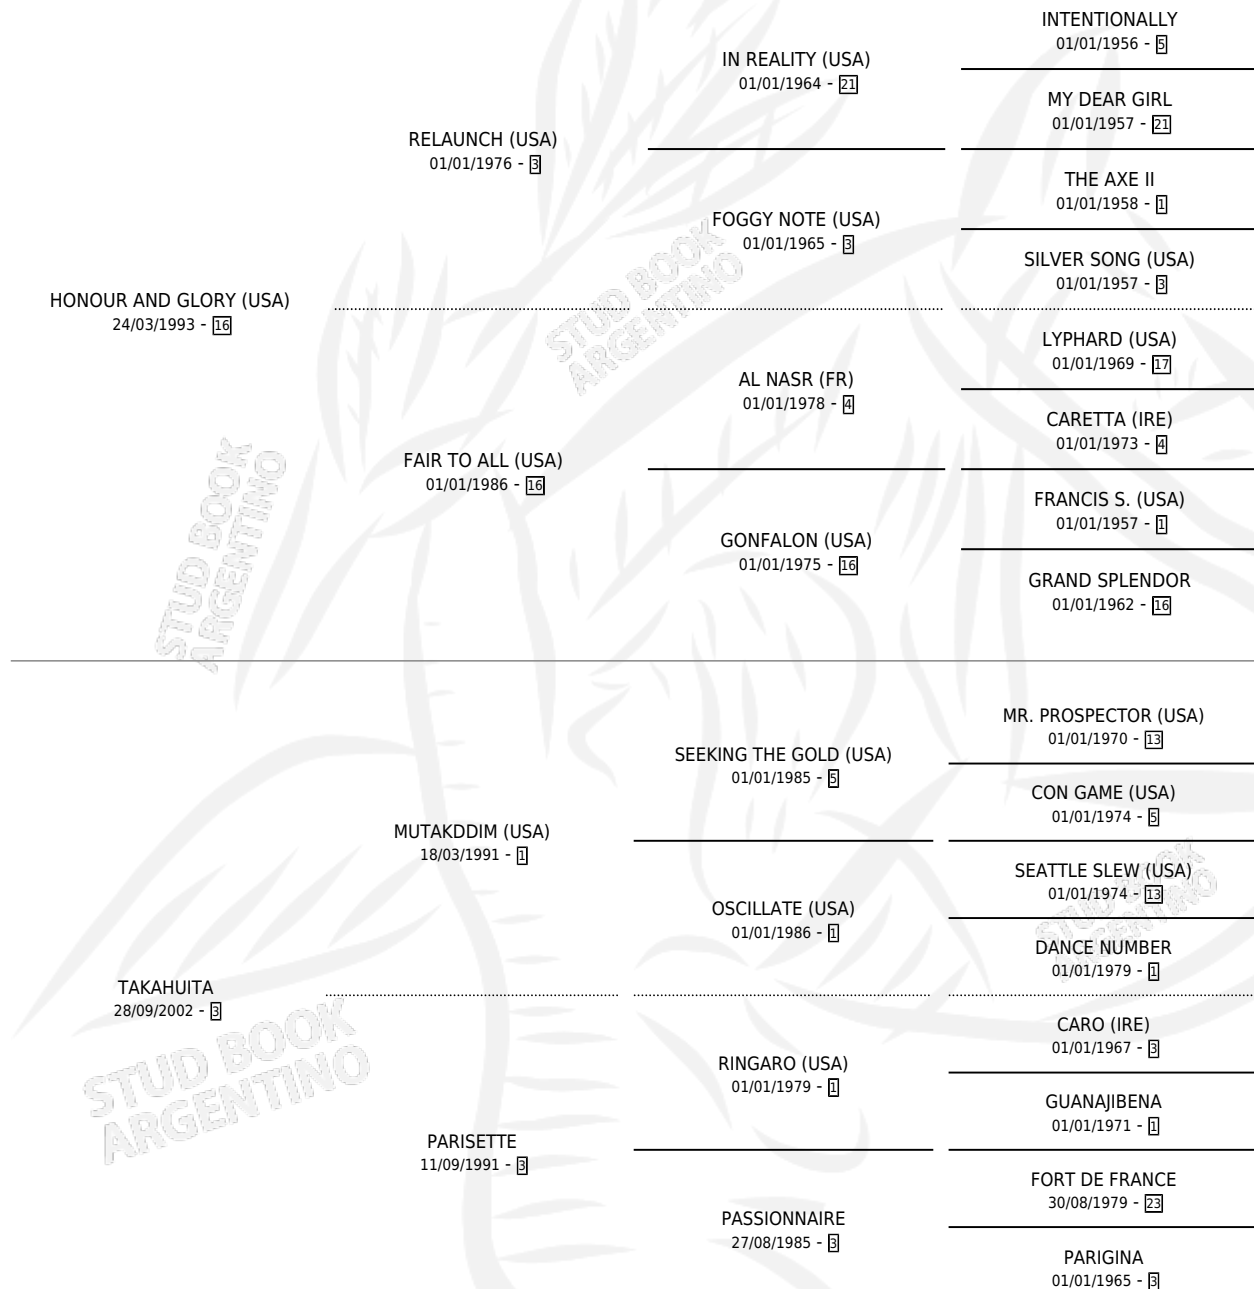

LITTLE CHILD

por HONOUR AND GLORY (USA) y TAKAHUITA por
MUTAKDDIM (USA)

Argentina · Macho · Zaino · SP · 12/10/2010
Familia 3-h · Volumen 40

ESTADO

TIPIFICACIÓN SANGUÍNEA	X
TIPIFICACIÓN POR ADN	✓
PASAPORTE	✓
IDENTIFICACIÓN POR MICROCHIP	✓
REPRODUCTOR	X

Lugar de nacimiento: De La Pomme
Criador: De La Pomme

PEDIGREE

CAMPAÑA

Solo carreras oficiales de Argentina

POR EDAD

EDAD	CC	1°	2°	3°	4°	5°	NP	CLC	CLG	CLCG1	CLGG1	IMPORTE	GANANCIA / CC
4 AÑOS	3	0	0	0	0	1	2	0	0	0	0	\$2,400	\$800
5 AÑOS	6	0	0	0	3	0	3	0	0	0	0	\$10,300	\$1,717
6 AÑOS	3	0	0	0	1	1	1	0	0	0	0	\$6,750	\$2,250
TOTALES	12	0	0	0	4	2	6	0	0	0	0	\$19,450	\$1,621
%		0.0%	0.0%	0.0%	33.3%	16.7%	50.0%	0.0%	0.0%	0.0%	0.0%		