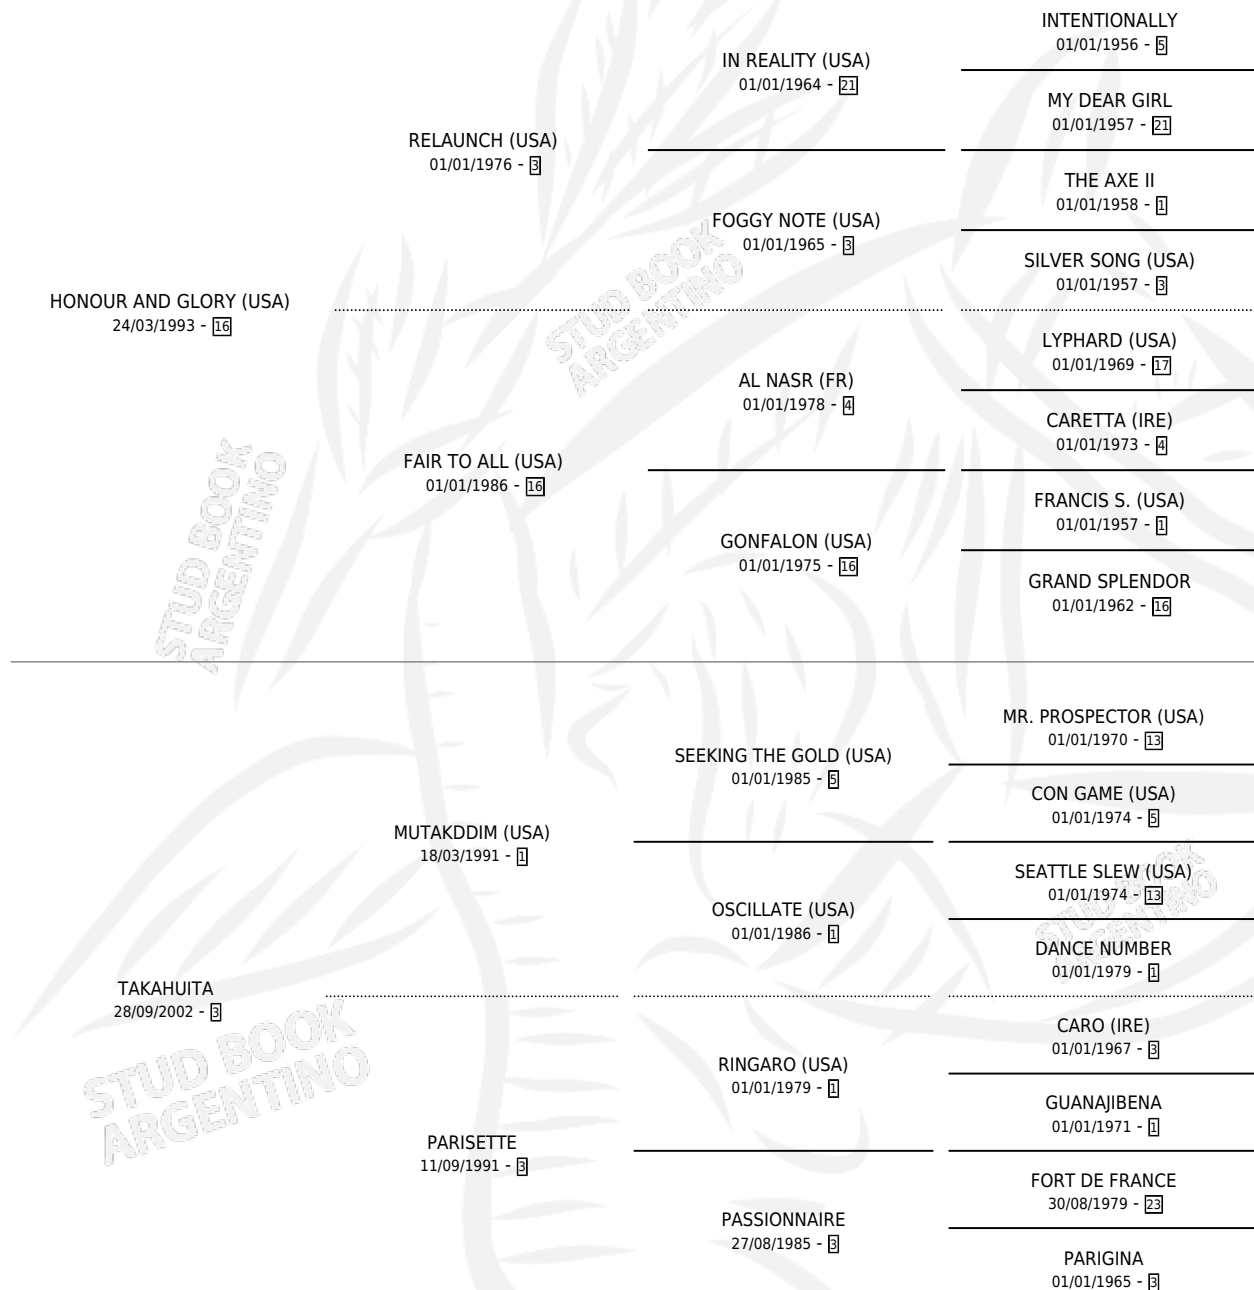

LITTLE CHILD

por HONOUR AND GLORY (USA) y TAKAHUITA por
MUTAKDDIM (USA)

Argentina · Macho · Zaino · SP · 12/10/2010
Familia 3-h · Volumen 40

ESTADO

TIPIFICACIÓN SANGUÍNEA	X
TIPIFICACIÓN POR ADN	✓
PASAPORTE	✓
IDENTIFICACIÓN POR MICROCHIP	✓
REPRODUCTOR	X

Lugar de nacimiento: De La Pomme
Criador: De La Pomme

PEDIGREE

CAMPAÑA

Solo carreras oficiales de Argentina

POR EDAD

EDAD	CC	1°	2°	3°	4°	5°	NP	CLC	CLG	CLCG1	CLGG1	IMPORTE	GANANCIA / CC
4 AÑOS	3	0	0	0	0	1	2	0	0	0	0	\$2,400	\$800
5 AÑOS	6	0	0	0	3	0	3	0	0	0	0	\$10,300	\$1,717
6 AÑOS	3	0	0	0	1	1	1	0	0	0	0	\$6,750	\$2,250
TOTALES	12	0	0	0	4	2	6	0	0	0	0	\$19,450	\$1,621
%		0.0%	0.0%	0.0%	33.3%	16.7%	50.0%	0.0%	0.0%	0.0%	0.0%		