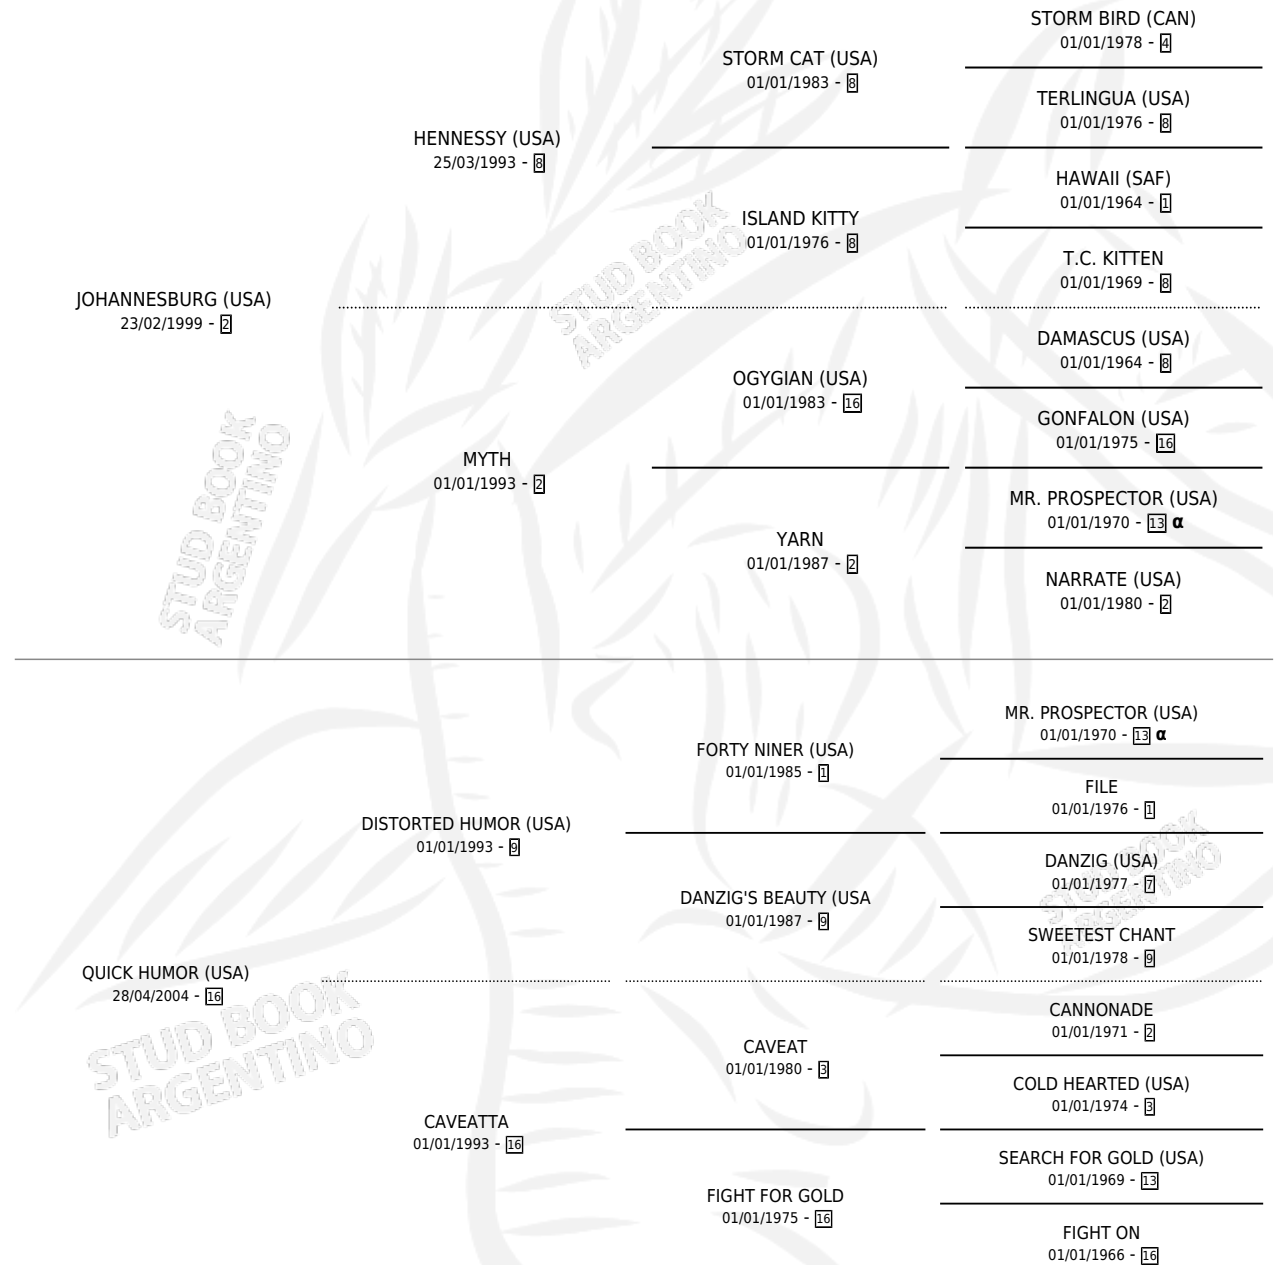

QUICKNESS

por **JOHANNESBURG (USA)** y **QUICK HUMOR (USA)** por **DISTORTED HUMOR (USA)**

Argentina · Macho · Alazan · SP · 17/10/2010
Familia 16-h · Volumen 40

ESTADO

TIPIFICACIÓN SANGUÍNEA	X
TIPIFICACIÓN POR ADN	✓
PASAPORTE	✓
IDENTIFICACIÓN POR MICROCHIP	✓
REPRODUCTOR	✓

Lugar de nacimiento: De La Pomme
Criador: De La Pomme

PEDIGREE

INBREEDING : α

CAMPAÑA

Solo carreras oficiales de Argentina

POR EDAD

EDAD	CC	1°	2°	3°	4°	5°	NP	CLC	CLG	CLCG1	CLGG1	IMPORTE	GANANCIA / CC
3 AÑOS	6	0	0	0	0	2	4	0	0	0	0	\$4,560	\$760
4 AÑOS	5	0	0	0	1	1	3	0	0	0	0	\$4,500	\$900
5 AÑOS	3	1	0	0	0	0	2	0	0	0	0	\$36,000	\$12,000
TOTALES	14	1	0	0	1	3	9	0	0	0	0	\$45,060	\$3,219
%		7.1%	0.0%	0.0%	7.1%	21.4%	64.3%	0.0%	0.0%	0.0%	0.0%		

Ganador en Palermo - \$45,060, a los 5 años.

POR DISTANCIA

HIPODROMO	CC	1°	2°	3°	4°	5°	NP	CLC	CLG	CLCG1	CLGG1	IMPORTE
PALERMO	14	1	0	0	1	3	9	0	0	0	0	\$45,060
1000 MTS	7	0	0	0	1	1	5	0	0	0	0	\$4,500
1100 MTS	2	1	0	0	0	0	1	0	0	0	0	\$36,000
1400 MTS	2	0	0	0	0	1	1	0	0	0	0	\$2,280
1200 MTS	3	0	0	0	0	1	2	0	0	0	0	\$2,280