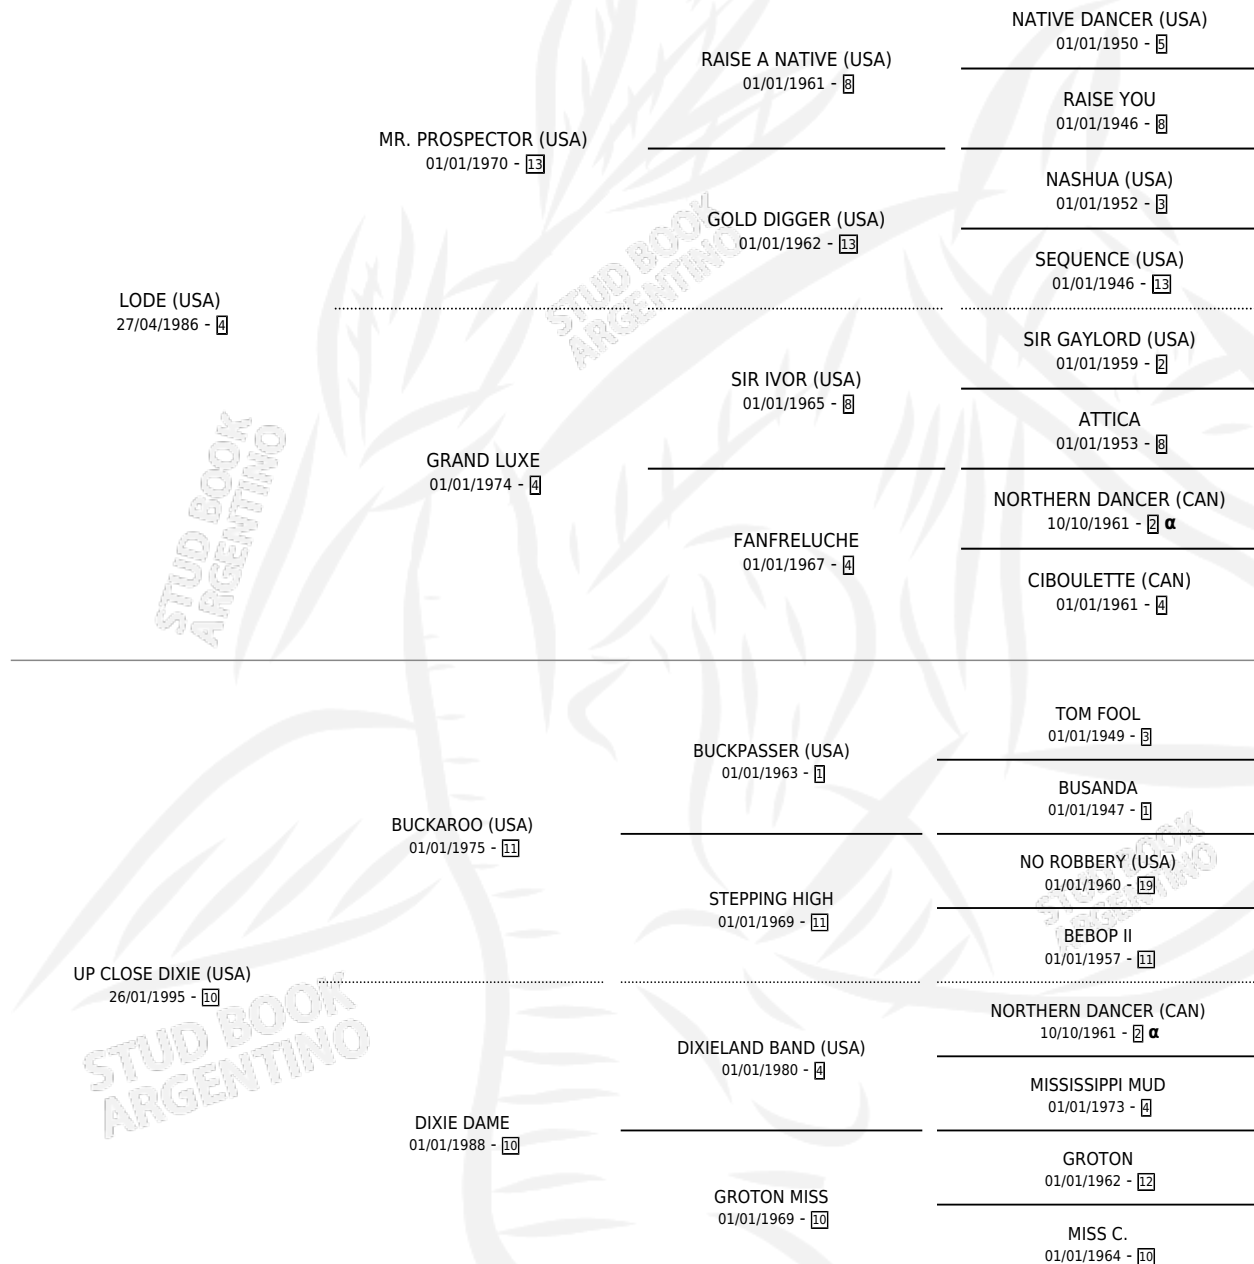

DEJATE LLEVAR

por **LODE (USA)** y **UP CLOSE DIXIE (USA)** por **BUCKAROO (USA)**

Argentina · Macho · Alazan · SP · 20/10/2010
Familia 10 · Volumen 40

ESTADO

TIPIFICACIÓN SANGUÍNEA	X
TIPIFICACIÓN POR ADN	✓
PASAPORTE	✓
IDENTIFICACIÓN POR MICROCHIP	✓
REPRODUCTOR	X

Lugar de nacimiento: De La Pomme
Criador: De La Pomme

PEDIGREE

INBREEDING : α