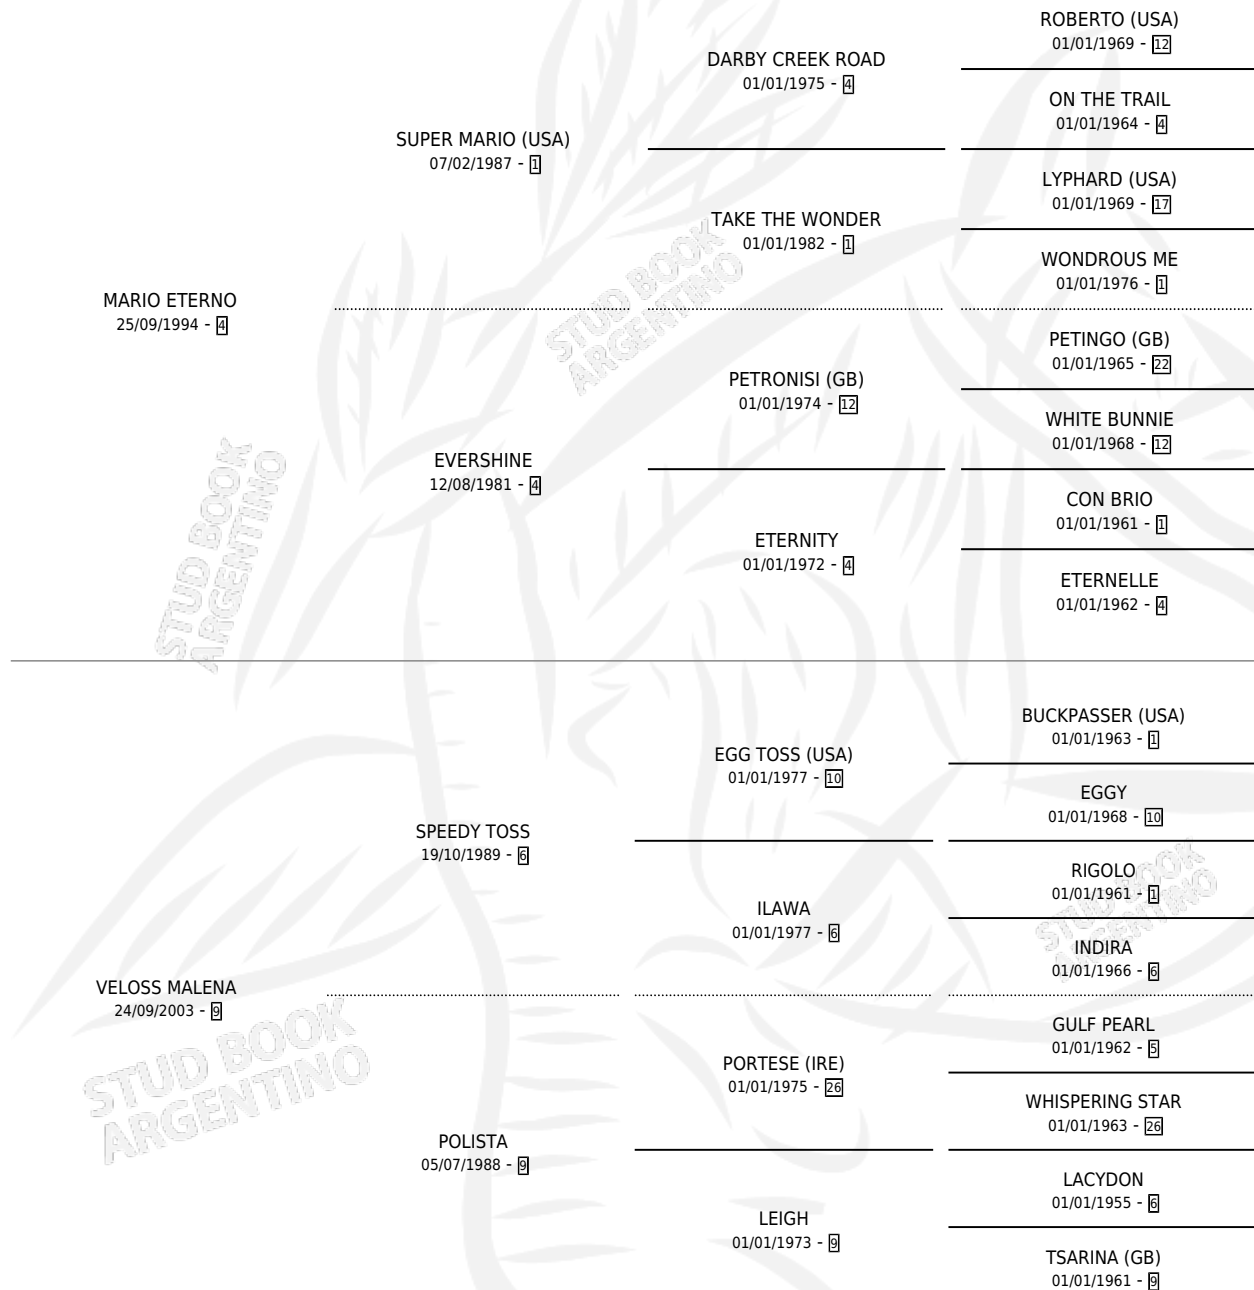

ETERNA MALENA

por MARIO ETERNO y VELOSS MALENA por SPEEDY TOSS

Argentina · Hembra · Zaino · SP · 28/10/2010
Familia 9-h · Volumen 40

ESTADO

TIPIFICACIÓN SANGUÍNEA	X
TIPIFICACIÓN POR ADN	✓
PASAPORTE	✓
IDENTIFICACIÓN POR MICROCHIP	✓
REPRODUCTOR	✓

Lugar de nacimiento: Revancha

Criador: Revancha

PEDIGREE

CAMPAÑA

Solo carreras oficiales de Argentina

POR EDAD

EDAD	CC	1°	2°	3°	4°	5°	NP	CLC	CLG	CLCG1	CLGG1	IMPORTE	GANANCIA / CC
4 AÑOS	12	0	1	1	3	4	3	0	0	0	0	\$62,900	\$5,242
TOTALES	12	0	1	1	3	4	3	0	0	0	0	\$62,900	\$5,242
%		0.0%	8.3%	8.3%	25.0%	33.3%	25.0%	0.0%	0.0%	0.0%	0.0%		

Placés en La Plata en 12 carreras disputadas.

POR DISTANCIA

HIPODROMO	CC	1°	2°	3°	4°	5°	NP	CLC	CLG	CLCG1	CLGG1	IMPORTE
LA PLATA	12	0	1	1	3	4	3	0	0	0	0	\$62,900
1400 MTS	7	0	1	0	1	3	2	0	0	0	0	\$37,600
1500 MTS	1	0	0	0	1	0	0	0	0	0	0	\$6,300
1300 MTS	2	0	0	1	1	0	0	0	0	0	0	\$15,000
1200 MTS	1	0	0	0	0	0	1	0	0	0	0	\$0
1100 MTS	1	0	0	0	0	1	0	0	0	0	0	\$4,000