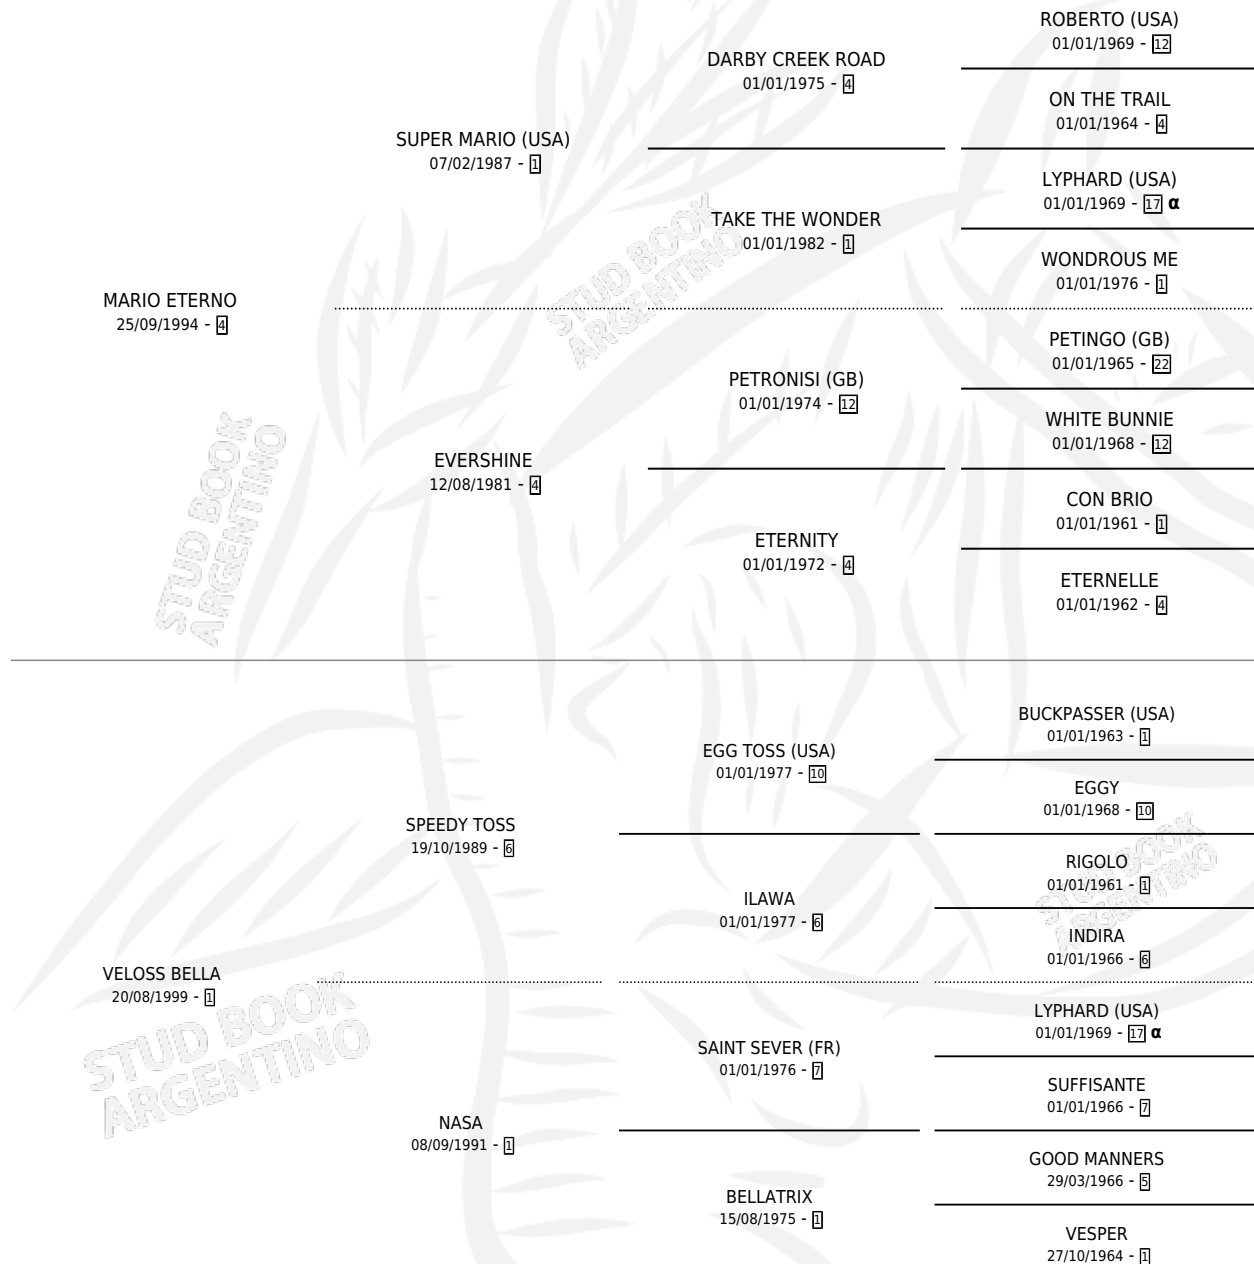

# ETERNO PICHUCO

por MARIO ETERNO y VELOSS BELLA por SPEEDY TOSS

Argentina · Macho · Zaino · SP · 28/10/2010  
Familia 1-g · Volumen 40

## ESTADO

TIPIFICACIÓN SANGUÍNEA	X
TIPIFICACIÓN POR ADN	✓
PASAPORTE	✓
IDENTIFICACIÓN POR MICROCHIP	✓
REPRODUCTOR	X

**Lugar de nacimiento:** Revancha

**Criador:** Revancha

## PEDIGREE

INBREEDING :  $\alpha$